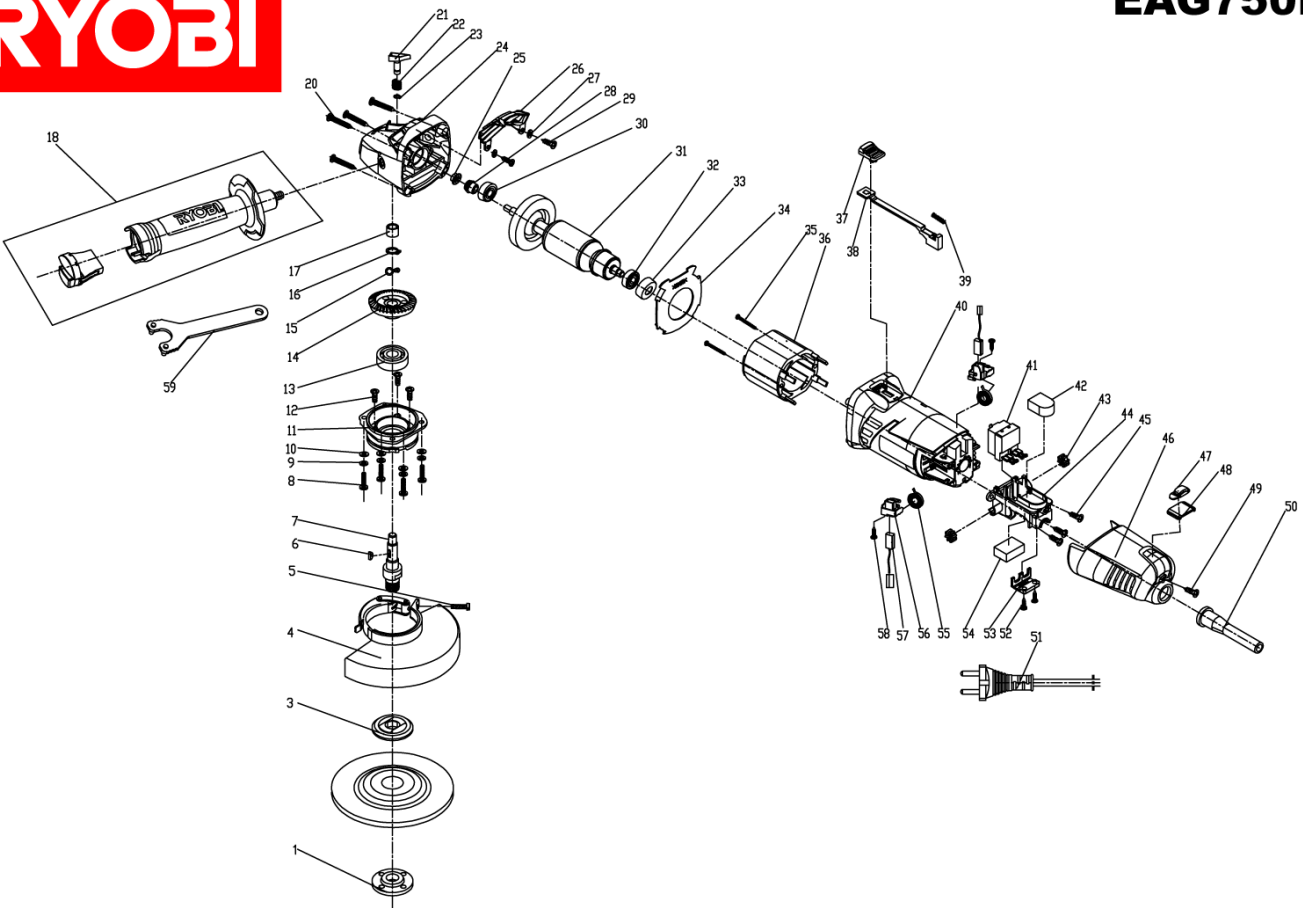

EAG750RB Winkelschleifer

5133000544 - EAG750RB - 4000444060

Position	Quantity	Description	Part number	EAN
1	1	ADAPTER SCHWEIZ	4931392302	4002395733965
001 2	1	SPANNFLANSCH	Item discontinued(5131026725)	
003 3	1	SPANNFLANSCH	Item discontinued(5131026726)	
004 4	1	Schutzscheibe	Item discontinued(5131000212)	
005 5	1	SCHRAUBE	Item discontinued(5131026728)	
006 6	1	KEIL	5131026729	4058546110895
007 7	1	GETRIEBEWELLE	Item discontinued(5131026730)	
008 8	4	SCHRAUBE	5131026731	4058546110918
009 9	4	SCHEIBE	Item discontinued(5131026732)	
010 10	4	SCHEIBE	Item discontinued(5131026733)	
011 11	1	GETRIEBEKAPPE	Item discontinued(5131026734)	
012 12	3	SCHRAUBE	Item discontinued(5131026735)	
013 13	1	KUGELLAGER	Item discontinued(5131026736)	
014 14	1	ZAHNRAD	5131026737	4058546110949
015 15	1	SCHEIBE	Item discontinued(5131026738)	
016 16	1	SPRENGRING	Item discontinued(5131026739)	
017 17	1	NADELLAGER	Item discontinued(5131026740)	
018 18	1	ZUSATZHANDGRIFF	Item discontinued(5131026842)	
020 19	4	SCHRAUBE	Item discontinued(5131026741)	
021 20	1	ARRETIERSTIFT	Item discontinued(5131026742)	
022 21	1	FEDER	Item discontinued(5131026743)	
023 22	1	SPRENGRING	5131026744	4058546175733
024 23	1	GETRIEBEKASTEN	Item discontinued(5131026745)	
025 24	1	MUTTER	5131033093	4002395154456
026 25	1	DECKEL	Item discontinued(5131026747)	
027 26	2	SCHEIBE	Item discontinued(5131026748)	
028 27	1	RITZEL	5131026749	4058546110994
029 28	2	SCHRAUBE	Item discontinued(5131026750)	
030 29	1	KUGELLAGER	Item discontinued(5131026751)	
031 30	1	ANKER KOMPLETT	Item discontinued(5131026782)	
032 31	1	KUGELLAGER	Item discontinued(5131026753)	
033 32	1	LAGERBUCHSE	5131026754	4058546111021
034 33	1	VENTILATORGEHAEUSE	Item discontinued(5131026755)	
035 34	2	SCHRAUBE	Item discontinued(5131026783)	
036 35	1	FELD F. ELEKTROMOTOR	Item discontinued(5131026784)	
037 36	1	SCHALTERDRUECKER	Item discontinued(5131026758)	
038 37	1	SCHALTHEBEL	Item discontinued(5131026759)	
039 38	1	FEDER	Item discontinued(5131031043)	
040 39	1	GEHAEUSE	Item discontinued(5131031044)	
041 40	1	SCHALTER	5131031045	4058546127459
042 41	1	KONTROLLEUCHTE	Item discontinued(5131026763)	
043 42	2	DROSSEL	Item discontinued(5131026764)	
044 43	1	TRAEGER	Item discontinued(5131026765)	
045 44	3	SCHRAUBE	Item discontinued(5131026766)	
046 45	1	GRIFF	Item discontinued(5131026786)	
047 46	1	LINSE	Item discontinued(5131026768)	
048 47	1	LINSE	Item discontinued(5131026769)	
049 48	1	SCHRAUBE	Item discontinued(5131026770)	
050 49	1	KNICKSCHUTZ	Item discontinued(5131026771)	
051 50	1	ANSCHLUSSLEITUNG	Item discontinued(5131026772)	