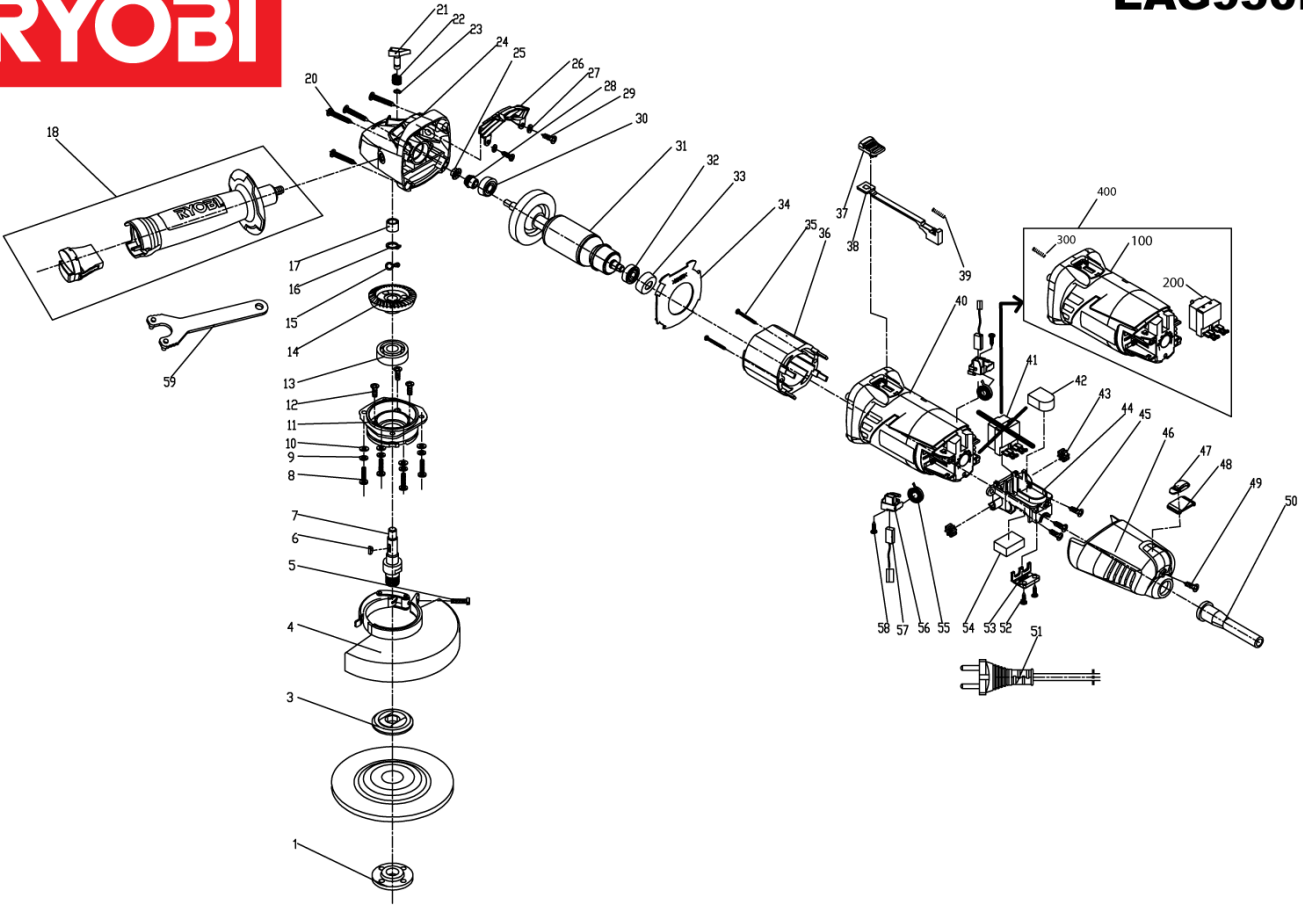

EAG950RS 950W 115 ANG.GRIND.BAG IN2

5133000546 - EAG950RS - 4000444064

Position	Quantity	Description	Part number	EAN
1	1	ADAPTER SCHWEIZ	4931392302	4002395733965
001 2	1	SPANNFLANSCH	Item discontinued(5131026725)	
003 3	1	SPANNFLANSCH	Item discontinued(5131026726)	
004 4	1	SCHUTZ	Item discontinued(5131026780)	
005 5	1	SCHRAUBE	Item discontinued(5131026728)	
006 6	1	KEIL	5131026729	4058546110895
007 7	1	GETRIEBEWELLE	Item discontinued(5131026730)	
008 8	4	SCHRAUBE	5131026731	4058546110918
009 9	4	SCHEIBE	Item discontinued(5131026732)	
010 10	4	SCHEIBE	Item discontinued(5131026733)	
011 11	1	GETRIEBEKAPPE	Item discontinued(5131026734)	
012 12	3	SCHRAUBE	Item discontinued(5131026735)	
013 13	1	KUGELLAGER	Item discontinued(5131026736)	
014 14	1	ZAHNRAD	5131026737	4058546110949
015 15	1	SCHEIBE	Item discontinued(5131026738)	
016 16	1	SPRENGRING	Item discontinued(5131026739)	
017 17	1	NADELLAGER	Item discontinued(5131026740)	
018 18	1	ZUSATZHANDGRIFF	Item discontinued(5131026843)	
020 19	4	SCHRAUBE	Item discontinued(5131026741)	
021 20	1	ARRETIERSTIFT	Item discontinued(5131026742)	
022 21	1	FEDER	Item discontinued(5131026743)	
023 22	1	SPRENGRING	5131026744	4058546175733
024 23	1	GETRIEBEKASTEN	Item discontinued(5131026745)	
025 24	1	MUTTER	5131033093	4002395154456
026 25	1	DECKEL	Item discontinued(5131026747)	
027 26	2	SCHEIBE	Item discontinued(5131026748)	
028 27	1	RITZEL	5131026749	4058546110994
029 28	2	SCHRAUBE	Item discontinued(5131026750)	
030 29	1	KUGELLAGER	Item discontinued(5131026751)	
031 30	1	ANKER KOMPLETT	Item discontinued(5131026752)	
032 31	1	KUGELLAGER	Item discontinued(5131026753)	
033 32	1	LAGERBUCHSE	5131026754	4058546111021
034 33	1	VENTILATORGEHAEUSE	Item discontinued(5131026755)	
035 34	2	SCHRAUBE	Item discontinued(5131026756)	
036 35	1	FELD F. ELEKTROMOTOR	Item discontinued(5131026757)	
037 36	1	SCHALTERDRUECKER	Item discontinued(5131026758)	
038 37	1	SCHALTHEBEL	Item discontinued(5131026759)	
039 38	1	FEDER	Item discontinued(5131026760)	
040 39	1	MOTORGEHAEUSE	Item discontinued(5131026761)	
042 40	1	KONTROLLEUCHTE	Item discontinued(5131026763)	
043 41	2	DROSSEL	Item discontinued(5131026764)	
044 42	1	TRAEGER	Item discontinued(5131026765)	
045 43	3	SCHRAUBE	Item discontinued(5131026766)	
046 44	1	GRIFF	Item discontinued(5131026767)	
047 45	1	LINSE	Item discontinued(5131026768)	
048 46	1	LINSE	Item discontinued(5131026769)	
049 47	1	SCHRAUBE	Item discontinued(5131026770)	
050 48	1	KNICKSCHUTZ	Item discontinued(5131026771)	
051 49	1	ANSCHLUSSLEITUNG	Item discontinued(5131026772)	
052 50	2	SCHRAUBE	Item discontinued(5131026773)	