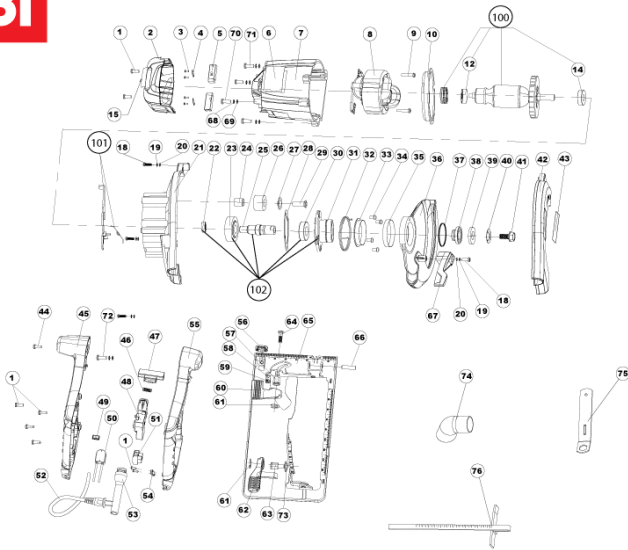

RYOBI

EWS1150RS

Position	Quantity	Description	Part number	EAN
001 1	10	SCHRAUBE	5131032922	4002395170784
002 2	1	ABSCHLUSSKAPPE	5131032923	4002395170791
003 3	4	SCHRAUBE	5131032924	4002395171408
004 4	2	HALTERUNG	5131032925	4002395171415
005 5	2	KOHLEBUERSTE	Item discontinued(5131019656)	
007 6	1	MOTORGEHAEUSE	5131032931	4002395171477
008 7	1	FELD F. ELEKTROMOTOR	Item discontinued(5131019658)	
009 8	1	SCHRAUBE	5131032933	4002395171491
010 9	1	VENTILATORGEHAEUSE	5131032934	4002395154005
012 10	1	KUGELLAGER	5131032937	4002395154036
014 11	1	KUGELLAGER	5131032938	4002395154043
018 12	4	SCHRAUBE	5131032940	4002395154067
019 13	4	SCHEIBE	5131032941	4002395154074
020 14	4	SCHEIBE	5131032942	4002395154081
021 15	1	GETRIEBEGEHAEUSE	5131032943	4002395154098
022 16	1	KUGELLAGER	5131032944	4002395154708
023 17	1	ZAHNRAD	Item discontinued(5131019905)	
024 18	1	HUELSE	5131032950	4002395154760
025 19	1	GETRIEBEWELLE	5131032947	4002395154739
026 20	1	HUELSE	5131032950	4002395154760
027 21	1	SCHEIBE	5131032952	4002395154784
028 22	1	DICHTUNG	5131032954	4002395155408
029 23	1	SCHRAUBE	5131032953	4002395154791
030 24	1	KUGELLAGER	5131032948	4002395154746
031 25	1	HALTER	5131032949	4002395154753
032 26	1	RUECKSTELLFEDER	Item discontinued(5131019672)	
033 27	1	HUELSE	5131032956	4002395155422
034 28	4	SCHRAUBE	5131032958	4002395155446
035 29	1	RING	5131032957	4002395155439
036 30	1	SCHUTZ	Item discontinued(5131019676)	
037 31	1	SPRENGRING	5131032961	4002395155477
038 32	1	FLANSCHSCHEIBE	Item discontinued(5131019678)	
039 33	1	SPANNFLANSCH	Item discontinued(5131019679)	
040 34	1	SCHEIBE	Item discontinued(5131019680)	
041 35	1	Schraube	5131032964	4002395156108
042 36	1	SCHUTZHAUBENDECKEL	5131032965	4002395156115
044 37	1	SCHRAUBE	Item discontinued(5131019683)	
045 38	1	GRIFFDECKEL	5131032967	4002395156139
046 39	1	FEDER	5131032969	4002395156153
047 40	1	VERSCHLUSS	5131032970	4002395156160
048 41	1	SCHALTER	Item discontinued(5131019687)	
049 42	1	DECKEL	5131032972	4002395156184
050 43	1	SCHAUGLAS	5131032973	4002395156191
051 44	1	ANSCHLUSSKLEMME	5131032975	4002395156818
052 45	1	ANSCHLUSSLEITUNG UK	Item discontinued(5131019652)	
053 46	1	KNICKSCHUTZ	5131032978	4002395156849
054 47	1	KABELKLEMME	5131032979	4002395156856
055 48	1	HANDGRIFFHALTERUNG	5131032971	4002395156177
056 49	1	ARRETIERSTIFT	Item discontinued(5131019821)	
057 50	1	MUTTER	5131032983	4002395156894