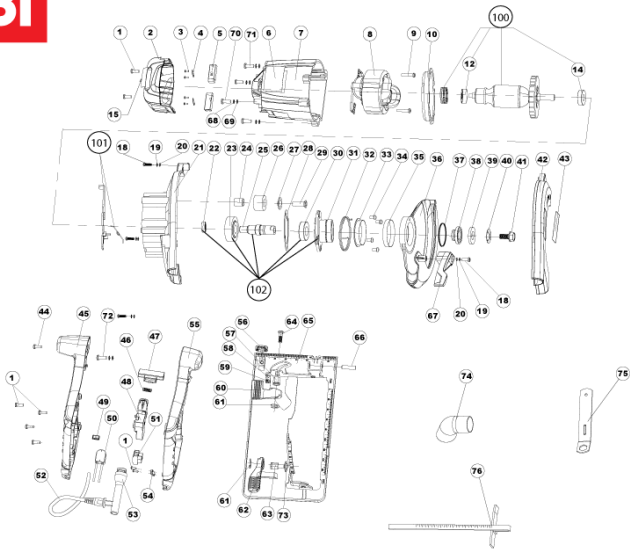

EWS1150RS

Position	Quantity	Description	Part number	EAN
001 1	10	SCHRAUBE	5131032922	4002395170784
002 2	1	ABSCHLUSSKAPPE	5131032923	4002395170791
003 3	4	SCHRAUBE	5131032924	4002395171408
004 4	2	HALTERUNG	5131032925	4002395171415
005 5	2	KOHLEBUERSTE	Item discontinued(5131019656)	
007 6	1	MOTORGEHAEUSE	5131032931	4002395171477
008 7	1	FELD F. ELEKTROMOTOR	Item discontinued(5131019658)	
009 8	1	SCHRAUBE	5131032933	4002395171491
010 9	1	VENTILATORGEHAEUSE	5131032934	4002395154005
012 10	1	KUGELLAGER	5131032937	4002395154036
014 11	1	KUGELLAGER	5131032938	4002395154043
018 12	4	SCHRAUBE	5131032940	4002395154067
019 13	4	SCHEIBE	5131032941	4002395154074
020 14	4	SCHEIBE	5131032942	4002395154081
021 15	1	GETRIEBEGEHAEUSE	5131032943	4002395154098
022 16	1	KUGELLAGER	5131032944	4002395154708
023 17	1	ZAHNRAD	Item discontinued(5131019905)	
024 18	1	HUELSE	5131032950	4002395154760
025 19	1	GETRIEBEWELLE	5131032947	4002395154739
026 20	1	HUELSE	5131032950	4002395154760
027 21	1	SCHEIBE	5131032952	4002395154784
028 22	1	DICHTUNG	5131032954	4002395155408
029 23	1	SCHRAUBE	5131032953	4002395154791
030 24	1	KUGELLAGER	5131032948	4002395154746
031 25	1	HALTER	5131032949	4002395154753
032 26	1	RUECKSTELLFEDER	Item discontinued(5131019672)	
033 27	1	HUELSE	5131032956	4002395155422
034 28	4	SCHRAUBE	5131032958	4002395155446
035 29	1	RING	5131032957	4002395155439
036 30	1	SCHUTZ	Item discontinued(5131019676)	
037 31	1	SPRENGRING	5131032961	4002395155477
038 32	1	FLANSCHSCHEIBE	Item discontinued(5131019678)	
039 33	1	SPANNFLANSCH	Item discontinued(5131019679)	
040 34	1	SCHEIBE	Item discontinued(5131019680)	
041 35	1	Schraube	5131032964	4002395156108
042 36	1	SCHUTZHAUBENDECKEL	5131032965	4002395156115
044 37	1	SCHRAUBE	Item discontinued(5131019683)	
045 38	1	GRIFFDECKEL	5131032967	4002395156139
046 39	1	FEDER	5131032969	4002395156153
047 40	1	VERSCHLUSS	5131032970	4002395156160
048 41	1	SCHALTER	Item discontinued(5131019687)	
049 42	1	DECKEL	5131032972	4002395156184
050 43	1	SCHAUGLAS	5131032973	4002395156191
051 44	1	ANSCHLUSSKLEMME	5131032975	4002395156818
052 45	1	ANSCHLUSSLEITUNG UK	Item discontinued(5131019652)	
053 46	1	KNICKSCHUTZ	5131032978	4002395156849
054 47	1	KABELKLEMME	5131032979	4002395156856
055 48	1	HANDGRIFFHALTERUNG	5131032971	4002395156177
056 49	1	ARRETIERSTIFT	Item discontinued(5131019821)	
057 50	1	MUTTER	5131032983	4002395156894