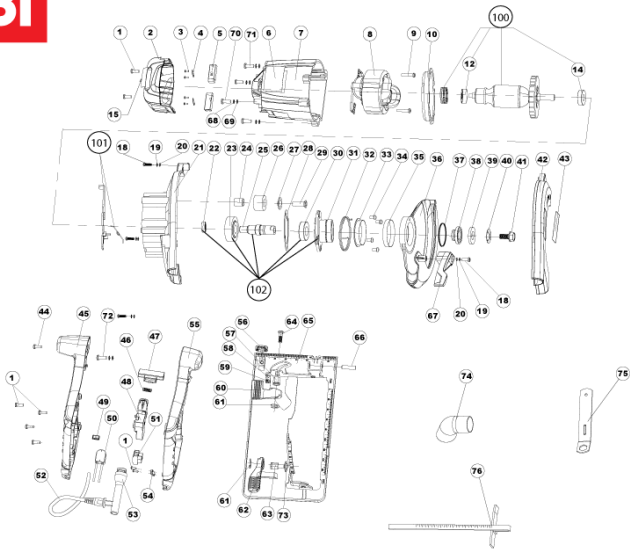

EWS1150RS

Position	Quantity	Description	Part number	EAN
1	1	ADAPTER SCHWEIZ	4931392302	4002395733965
001 2	10	SCHRAUBE	5131032922	4002395170784
002 3	1	ABSCHLUSSKAPPE	5131032923	4002395170791
003 4	4	SCHRAUBE	5131032924	4002395171408
004 5	2	HALTERUNG	5131032925	4002395171415
005 6	2	KOHLEBUERSTE	Item discontinued(5131019656)	
007 7	1	MOTORGEHAEUSE	5131032931	4002395171477
008 8	1	FELD F. ELEKTROMOTOR	Item discontinued(5131019658)	
009 9	2	SCHRAUBE	5131032933	4002395171491
010 10	1	VENTILATORGEHAEUSE	5131032934	4002395154005
012 11	1	KUGELLAGER	5131032937	4002395154036
014 12	1	KUGELLAGER	5131032938	4002395154043
018 13	4	SCHRAUBE	5131032940	4002395154067
019 14	4	SCHEIBE	5131032941	4002395154074
020 15	4	SCHEIBE	5131032942	4002395154081
021 16	1	GETRIEBEGEHAUSE	5131032943	4002395154098
022 17	1	KUGELLAGER	5131032944	4002395154708
023 18	1	ZAHNRAD	Item discontinued(5131019905)	
024 19	1	HUELSE	5131032950	4002395154760
025 20	1	GETRIEBEWELLE	5131032947	4002395154739
026 21	1	ECKENSET	Item discontinued(5131019668)	
027 22	1	SCHEIBE	5131032952	4002395154784
028 23	1	DICHTUNG	5131032954	4002395155408
029 24	1	SCHRAUBE	5131032953	4002395154791
030 25	1	KUGELLAGER	5131032948	4002395154746
031 26	1	HALTER	5131032949	4002395154753
032 27	1	RUECKSTELLFEDER	Item discontinued(5131019672)	
033 28	1	HUELSE	5131032956	4002395155422
034 29	4	SCHRAUBE	5131032958	4002395155446
035 30	1	RING	5131032957	4002395155439
036 31	1	SCHUTZ	Item discontinued(5131019676)	
037 32	1	SPRENGRING	5131032961	4002395155477
038 33	1	FLANSCHSCHEIBE	Item discontinued(5131019678)	
039 34	1	SPANNFLANSCH	Item discontinued(5131019679)	
040 35	1	SCHEIBE	Item discontinued(5131019680)	
041 36	1	Schraube	5131032964	4002395156108
042 37	1	SCHUTZHAUBENDECKEL	5131032965	4002395156115
044 38	1	SCHRAUBE	Item discontinued(5131019683)	
045 39	1	GRIFFDECKEL	5131032967	4002395156139
046 40	1	FEDER	5131032969	4002395156153
047 41	1	VERSCHLUSS	5131032970	4002395156160
048 42	1	SCHALTER	Item discontinued(5131019687)	
049 43	1	DECKEL	5131032972	4002395156184
050 44	1	SCHAUGLAS	5131032973	4002395156191
051 45	1	ANSCHLUSSKLEMME	5131032975	4002395156818
052 46	1	ANSCHLUSSLEITUNG	Item discontinued(5131019817)	
053 47	1	KNICKSCHUTZ	5131032978	4002395156849
054 48	1	KABELKLEMME	5131032979	4002395156856
055 49	1	HANDGRIFFHALTERUNG	5131032971	4002395156177
056 50	1	ARRETIERSTIFT	Item discontinued(5131019821)