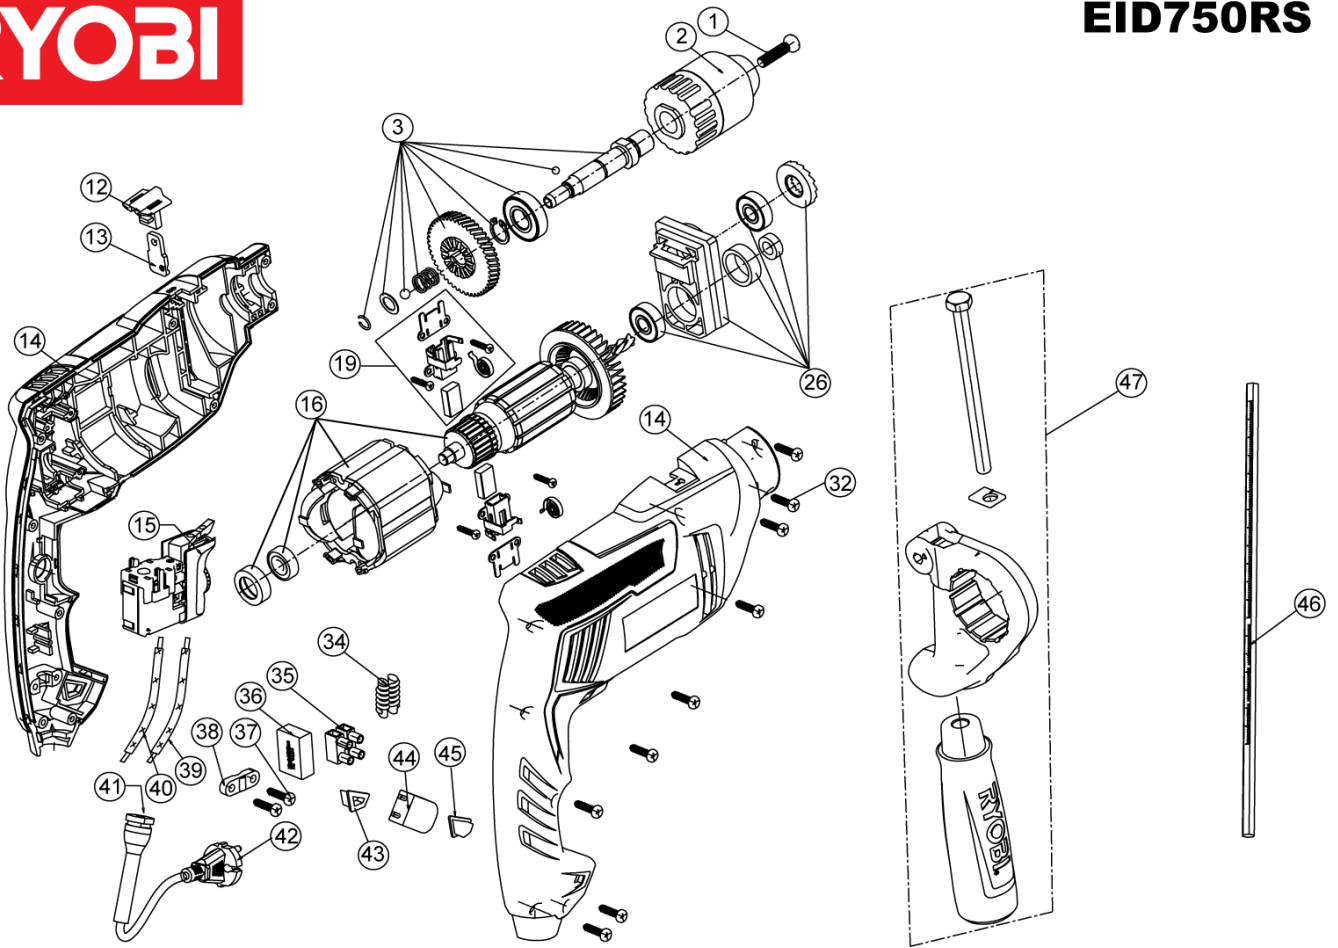

# EID750RS GREEN 230V 750W GBT

5133001069 - EID750RS - 4000444075

Position	Quantity	Description	Part number	EAN
001 1	1	SCHRAUBE	Item discontinued(5131015532)	
002 2	1	SCHNELLSP.BoHRf.	5131019813	4058546109042
003 3	1	ANTRIEBSWELLE	Item discontinued(5131016652)	
012 4	1	KNOPF	Item discontinued(5131015581)	
013 5	1	PLATTE	Item discontinued(5131015582)	
014 6	1	GEHAEUSE	Item discontinued(5131015583)	
015 7	1	SCHALTER	Item discontinued(5131015610)	
016 8	1	MOTOR	Item discontinued(5131015579)	
019 9	1	KOHLEBUERSTE	5131015580	4058546101930
026 10	1	LAGERBLOCK	Item discontinued(5131015578)	
032 11	9	SCREW	Item discontinued(5131015619)	
034 12	1	INDUCTANCE	Item discontinued(5131015584)	
035 13	1	TERMINAL BLOCK	Item discontinued(1000044159)	
036 14	1	CAPACITOR	Item discontinued(5131015585)	
037 15	2	SCREW ST4.2X14	Item discontinued(5131002988)	
038 16	1	CORD CLAMP	Item discontinued(1000065986)	
039 17	1	INTERNAL WIRE BLUE	Item discontinued(5131015587)	
040 18	1	INTERNAL WIRE GREY	Item discontinued(5131015588)	
041 19	1	KNICKSCHUTZ	Item discontinued(5131016647)	
043 20	1	FUNKTIONSANZEIGE	Item discontinued(5131015612)	
044 21	1	SPANNUNGSANZEIGE	Item discontinued(5131016646)	
045 22	1	BEFESTIGUNG	Item discontinued(5131015613)	
046 23	1	DEPTH ROD	Item discontinued(5131015570)	
047 24	1	AUX. HANDLE ASSEMBLY	Item discontinued(5131015586)	