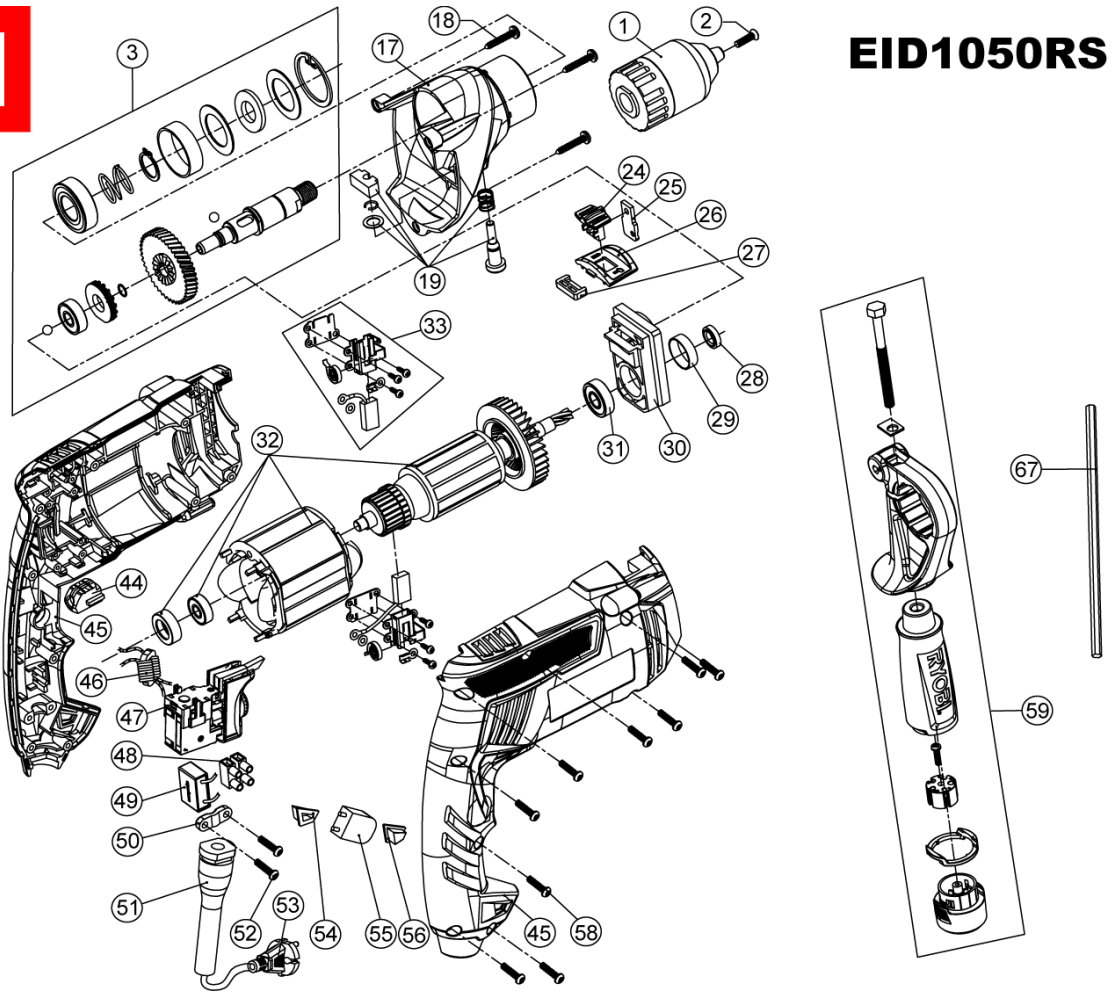

EID1050RS 1-Gang Schlagbohrmaschine

5133000190 - EID1050RS - 4000444082

EID1050RS

Position	Quantity	Description	Part number	EAN
1	1	ADAPTER SCHWEIZ	4931392302	4002395733965
001 2	1	BOHRFUTTER	Item discontinued(5131015641)	
002 3	1	SCHRAUBE	Item discontinued(5131015532)	
003 4	1	ANTRIEBSWELLE	Item discontinued(5131015621)	
017 5	1	GETRIEBEKASTEN	Item discontinued(5131015623)	
018 6	3	SCREW	Item discontinued(5131015624)	
019 7	1	KNOPF	Item discontinued(5131015622)	
024 8	1	KNOPF	Item discontinued(5131015625)	
025 9	1	PLATTE	Item discontinued(5131015626)	
026 10	1	HALTER	Item discontinued(5131015627)	
027 11	1	PLATTE	Item discontinued(5131015628)	
028 12	1	DICHTUNG	Item discontinued(5131015629)	
029 13	1	HUELSE	Item discontinued(5131015630)	
030 14	1	LAGERBLOCK	Item discontinued(5131015631)	
031 15	1	KUGELLAGER	Item discontinued(5131015632)	
032 16	1	MOTOR	Item discontinued(5131015633)	
033 17	1	KOHLEBUERSTE	5131015634	4058546170608
044 18	1	WASSERWAAGE	Item discontinued(5131015635)	
045 19	1	GEHAEUSE	Item discontinued(5131015636)	
046 20	1	INDUCTANCE	Item discontinued(5131015637)	
047 21	1	SCHALTER	5131015610	4058546102043
048 22	1	TERMINAL BLOCK	Item discontinued(1000044159)	
049 23	1	KONDENSATOR	Item discontinued(5131015639)	
050 24	1	CORD CLAMP	Item discontinued(1000065986)	
051 25	1	KNICKSCHUTZ	Item discontinued(5131016647)	
052 26	2	SCREW ST4.2X14	Item discontinued(5131002988)	
053 27	1	POWER CORD	Item discontinued(5131015642)	
054 28	1	FUNKTIONSANZEIGE	Item discontinued(5131015612)	
055 29	1	SPANNUNGSANZEIGE	Item discontinued(5131016646)	
056 30	1	BEFESTIGUNG	Item discontinued(5131015613)	
058 31	10	SCREW	Item discontinued(5131015619)	
059 32	1	ZUSATZHANDGRIFF	5131015640	4058546102111
067 33	1	DEPTH ROD	Item discontinued(5131015570)	