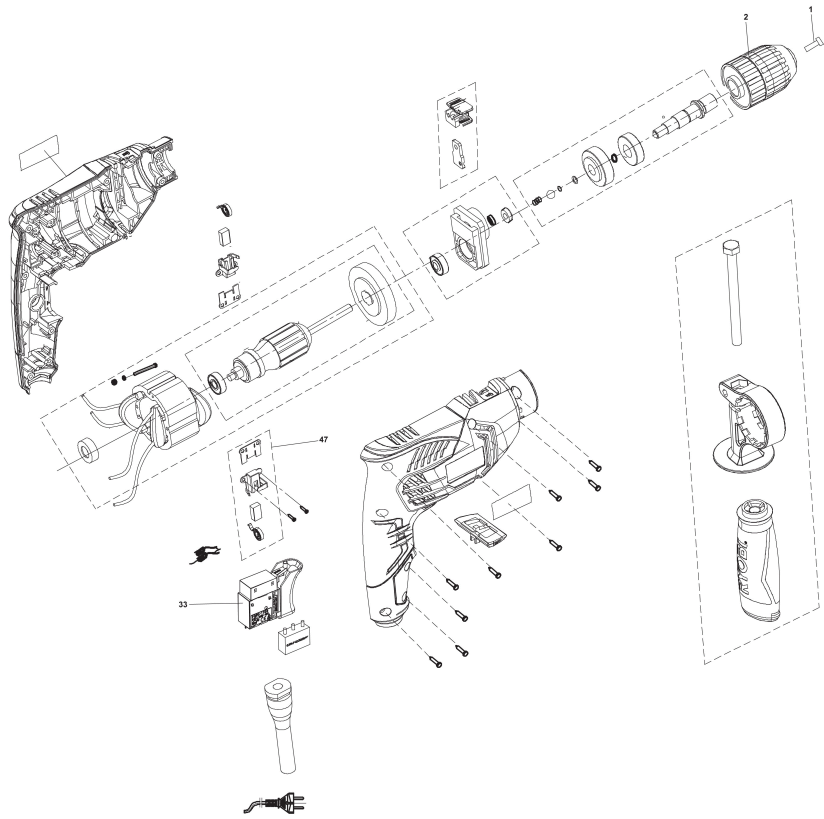

RPD500-G Schlagbohrmaschine GB2

5133001833 - RPD500G - 4000444083

4000444083
4000444084
4000444085

Position	Quantity	Description	Part number	EAN
1001 1	1	SCHRAUBE	5131031677	4058546129439
1002 2	1	BOHRFUTTER	Item discontinued(5131031678)	
1033 3	1	SCHALTER	5131032068	4058546131678
1047 4	1	KOHLEBUERSTEN-SET	5131032069	4058546131685