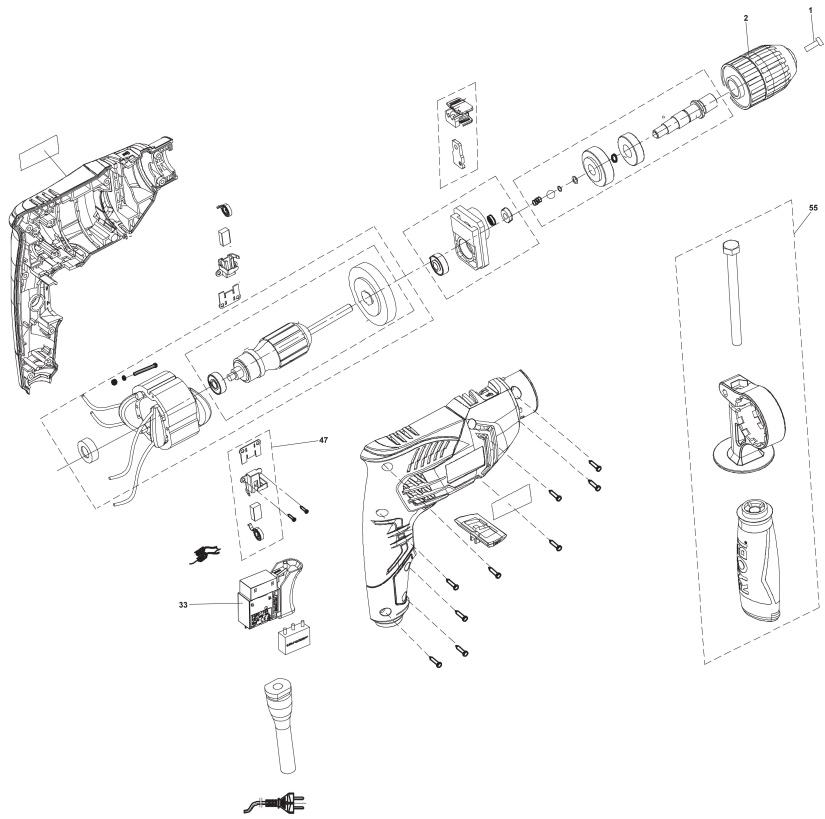

# RPD500-G500 W Schlagbohrmaschine IN2

5133001832 - RPD500G - 4000444084

4000444083  
4000444084  
4000444085

Position	Quantity	Description	Part number	EAN
1001 1	1	SCHRAUBE	5131031677	4058546129439
1002 2	1	BOHRFUTTER	Item discontinued(5131031678)	
1033 3	1	SCHALTER	5131032068	4058546131678
1047 4	2	KOHLEBUERSTEN-SET	5131032069	4058546131685
1055 5	1	ZUSATZHANDGRIFF	Item discontinued(5131031929)	