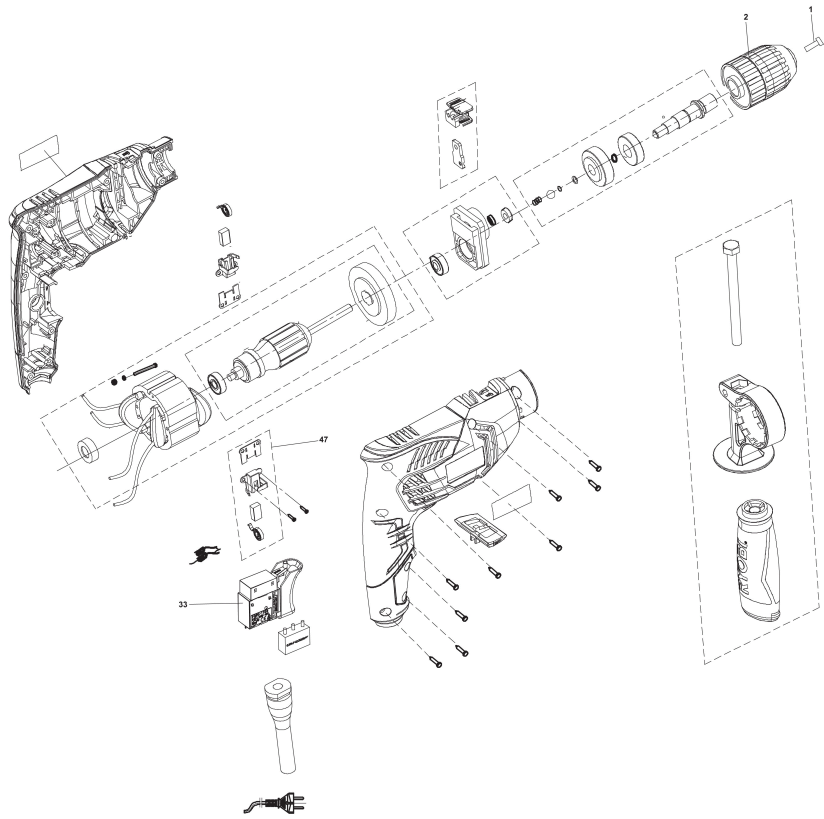

RPD500GC Schlagbohrmaschine IN2

5133001976 - RPD500-GC - 4000444085

4000444083
4000444084
4000444085

Position	Quantity	Description	Part number	EAN
1001 1	1	SCHRAUBE	5131031677	4058546129439
1002 2	1	BOHRFUTTER	Item discontinued(5131031678)	
1033 3	1	SCHALTER	5131032068	4058546131678
1047 4	1	KOHLEBUERSTEN-SET	5131032069	4058546131685