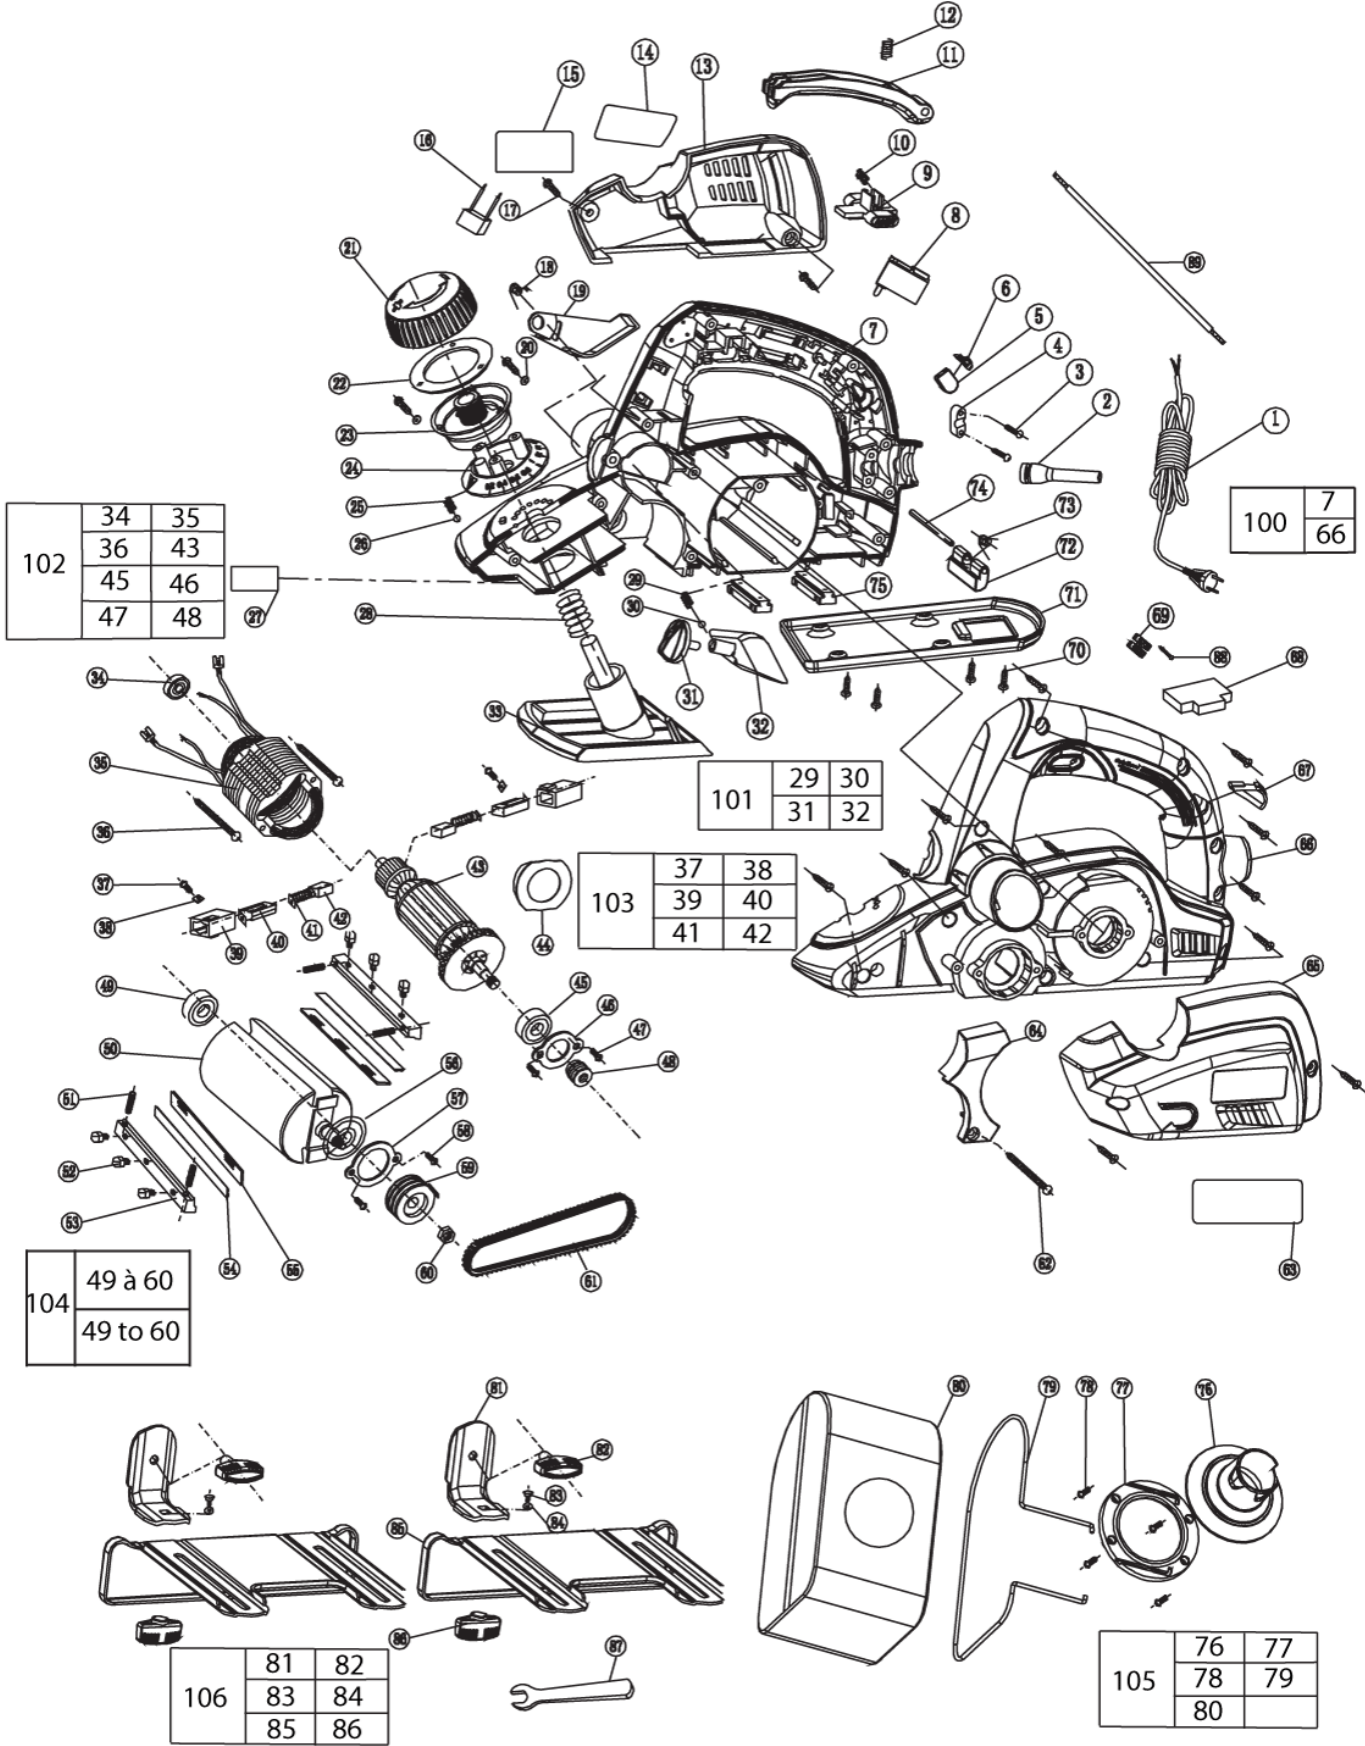

Position	Quantity	Description	Part number	EAN
1	1	ADAPTER SCHWEIZ	4931392302	4002395733965
001 2	1	ANSCHLUSSLEITUNG	Item discontinued(5131028063)	
002 3	1	KNICKSCHUTZ	Item discontinued(5131028064)	
003 4	14	SCHRAUBE	Item discontinued(5131028065)	
004 5	1	KLEMMBUEGEL	Item discontinued(5131028066)	
005 6	1	KONTROLLEUCHTE	Item discontinued(5131028067)	
006 7	1	DECKEL	Item discontinued(5131028068)	
008 8	1	Schalter	5131001418	4058546081959
009 9	1	DRUECKER	Item discontinued(5131028070)	
010 10	1	FEDER	Item discontinued(5131003176)	
011 11	1	DRUECKER	Item discontinued(5131028071)	
012 12	1	FEDER	5131003178	4058546066802
013 13	1	GEHAEUSE	Item discontinued(5131028072)	
016 14	1	KONDENSATOR	Item discontinued(5131003180)	
017 15	1	SCHRAUBE	Item discontinued(5131003181)	
018 16	1	FEDER	Item discontinued(5131028073)	
019 17	1	SCHUTZ	Item discontinued(5131028074)	
020 18	2	SCHEIBE	Item discontinued(5131028075)	
021 19	1	DREHKNOPF	Item discontinued(5131028076)	
022 20	1	DISTANZRING	Item discontinued(5131028077)	
023 21	1	GRIFFDECKEL	Item discontinued(5131016651)	
024 22	1	SCHAUGLAS	Item discontinued(5131028078)	
025 23	1	FEDER	Item discontinued(5131028079)	
026 24	1	KUGEL	Item discontinued(5131028080)	
027 25	1	DICHTUNG	Item discontinued(5131028081)	
028 26	1	FEDER	Item discontinued(5131028082)	
033 27	1	ABSTANDSHALTER	Item discontinued(5131028084)	
044 28	1	LAGERSCHILDISOL.	Item discontinued(5131028085)	
049 29	1	KUGELLAGER	Item discontinued(5131003187)	
056 30	1	KUGELLAGER	Item discontinued(5131003188)	
059 31	1	RIEMENSCHLEIFE	5131003189	4058546085582
061 32	1	RIEMEN	5131003190	4058546057435
062 33	1	SCHRAUBE	Item discontinued(5131028086)	
064 34	1	DECKEL	Item discontinued(5131015554)	
065 35	1	GEHAEUSEDECKEL	Item discontinued(5131028087)	
067 36	1	DECKEL	Item discontinued(5131028088)	
068 37	1	ELECTRONIK-BAUSTEIN	Item discontinued(5131003191)	
069 38	1	ANSCHLUSSKLEMME	Item discontinued(5131028089)	
070 39	4	SCHRAUBE	Item discontinued(5131003192)	
071 40	1	ABSTANDSHALTER	Item discontinued(5131003193)	
072 41	1	KOMBI-STATIV	Item discontinued(5131028090)	
073 42	1	FEDER	Item discontinued(5131028091)	
074 43	1	STANGE	Item discontinued(5131028092)	
075 44	2	HALTER	Item discontinued(5131028093)	
088 45	1	SCHRAUBE	Item discontinued(5131028094)	
089 46	1	SCHALTDRAHT	Item discontinued(5131028095)	
100 47	1	MOTORGEHAEUSE	Item discontinued(5131028069)	
101 48	1	TAUMELTRIEB	Item discontinued(5131028083)	
102 49	1	MOTOR	Item discontinued(5131003184)	
103 50	1	KOHLEBUERSTE	Item discontinued(5131003185)