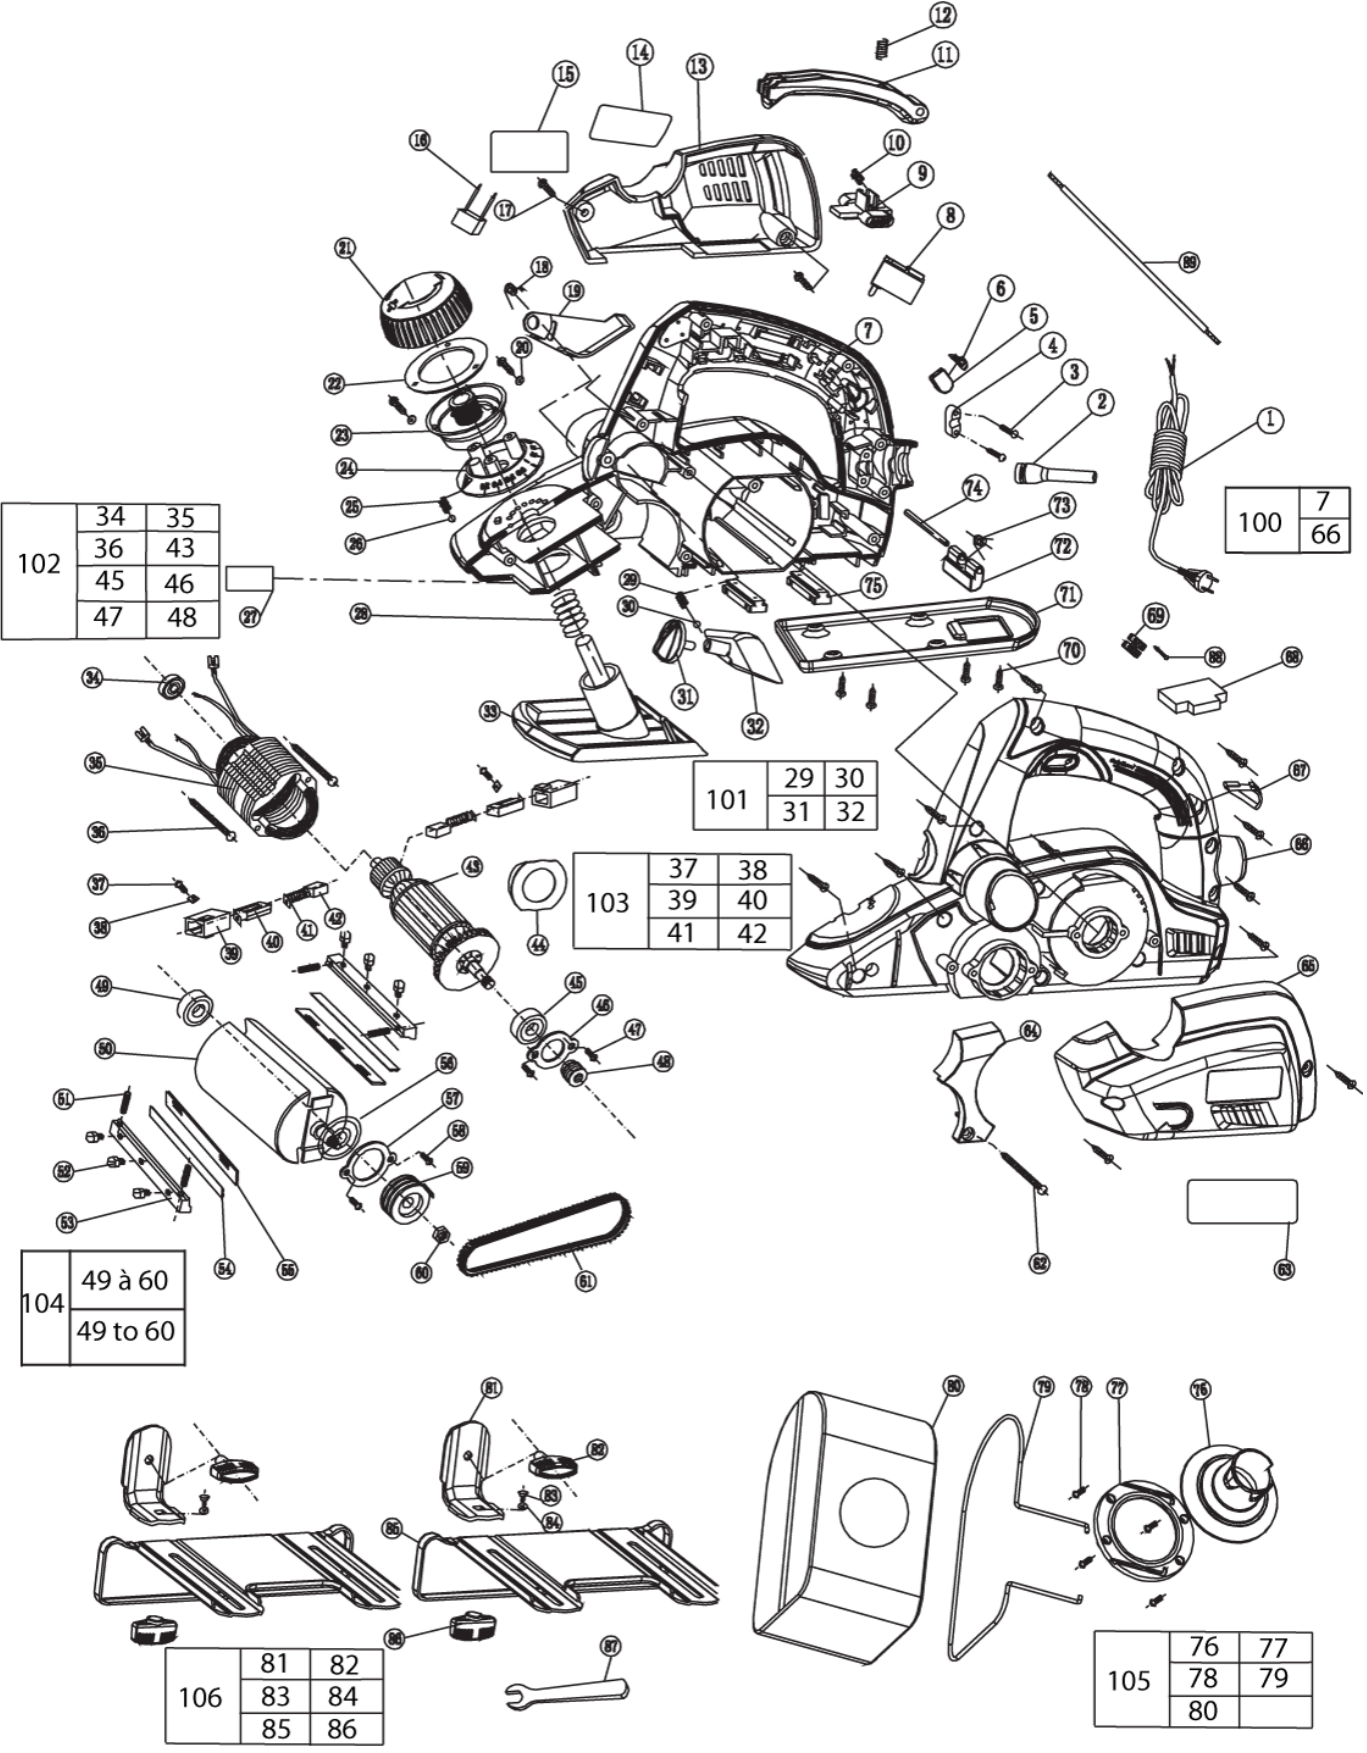

Position	Quantity	Description	Part number	EAN
1	1	ADAPTER SCHWEIZ	4931392302	4002395733965
001 2	1	ANSCHLUSSLEITUNG	Item discontinued(5131028063)	
002 3	1	KNICKSCHUTZ	Item discontinued(5131028064)	
003 4	14	SCHRAUBE	Item discontinued(5131028065)	
004 5	1	KLEMMBUEGEL	Item discontinued(5131028066)	
005 6	1	KONTROLLEUCHTE	Item discontinued(5131028067)	
006 7	1	DECKEL	Item discontinued(5131028068)	
008 8	1	Schalter	5131001418	4058546081959
009 9	1	DRUECKER	Item discontinued(5131028070)	
010 10	1	FEDER	Item discontinued(5131003176)	
011 11	1	DRUECKER	Item discontinued(5131028071)	
012 12	1	FEDER	5131003178	4058546066802
013 13	1	GEHAEUSE	Item discontinued(5131028072)	
016 14	1	KONDENSATOR	Item discontinued(5131003180)	
017 15	1	SCHRAUBE	Item discontinued(5131003181)	
018 16	1	FEDER	Item discontinued(5131028073)	
019 17	1	SCHUTZ	Item discontinued(5131028074)	
020 18	2	SCHEIBE	Item discontinued(5131028075)	
021 19	1	DREHKNOPF	Item discontinued(5131028076)	
022 20	1	DISTANZRING	Item discontinued(5131028077)	
023 21	1	GRIFFDECKEL	Item discontinued(5131016651)	
024 22	1	SCHAUGLAS	Item discontinued(5131028078)	
025 23	1	FEDER	Item discontinued(5131028079)	
026 24	1	KUGEL	Item discontinued(5131028080)	
027 25	1	DICHTUNG	Item discontinued(5131028081)	
028 26	1	FEDER	Item discontinued(5131028082)	
033 27	1	ABSTANDSHALTER	Item discontinued(5131028084)	
044 28	1	LAGERSCHILDISOL.	Item discontinued(5131028085)	
049 29	1	KUGELLAGER	Item discontinued(5131003187)	
056 30	1	KUGELLAGER	Item discontinued(5131003188)	
059 31	1	RIEMENSCHLEIFE	5131003189	4058546085582
061 32	1	RIEMEN	5131003190	4058546057435
062 33	1	SCHRAUBE	Item discontinued(5131028086)	
064 34	1	DECKEL	Item discontinued(5131015554)	
065 35	1	GEHAEUSEDECKEL	Item discontinued(5131028087)	
067 36	1	DECKEL	Item discontinued(5131028088)	
068 37	1	ELECTRONIK-BAUSTEIN	Item discontinued(5131003191)	
069 38	1	ANSCHLUSSKLEMME	Item discontinued(5131028089)	
070 39	4	SCHRAUBE	Item discontinued(5131003192)	
071 40	1	ABSTANDSHALTER	Item discontinued(5131003193)	
072 41	1	KOMBI-STATIV	Item discontinued(5131028090)	
073 42	1	FEDER	Item discontinued(5131028091)	
074 43	1	STANGE	Item discontinued(5131028092)	
075 44	2	HALTER	Item discontinued(5131028093)	
088 45	1	SCHRAUBE	Item discontinued(5131028094)	
089 46	1	SCHALTDRAHT	Item discontinued(5131028095)	
100 47	1	MOTORGEHAEUSE	Item discontinued(5131028069)	
101 48	1	TAUMELTRIEB	Item discontinued(5131028083)	
102 49	1	MOTOR	Item discontinued(5131003184)	
103 50	1	KOHLEBUERSTE	Item discontinued(5131003185)