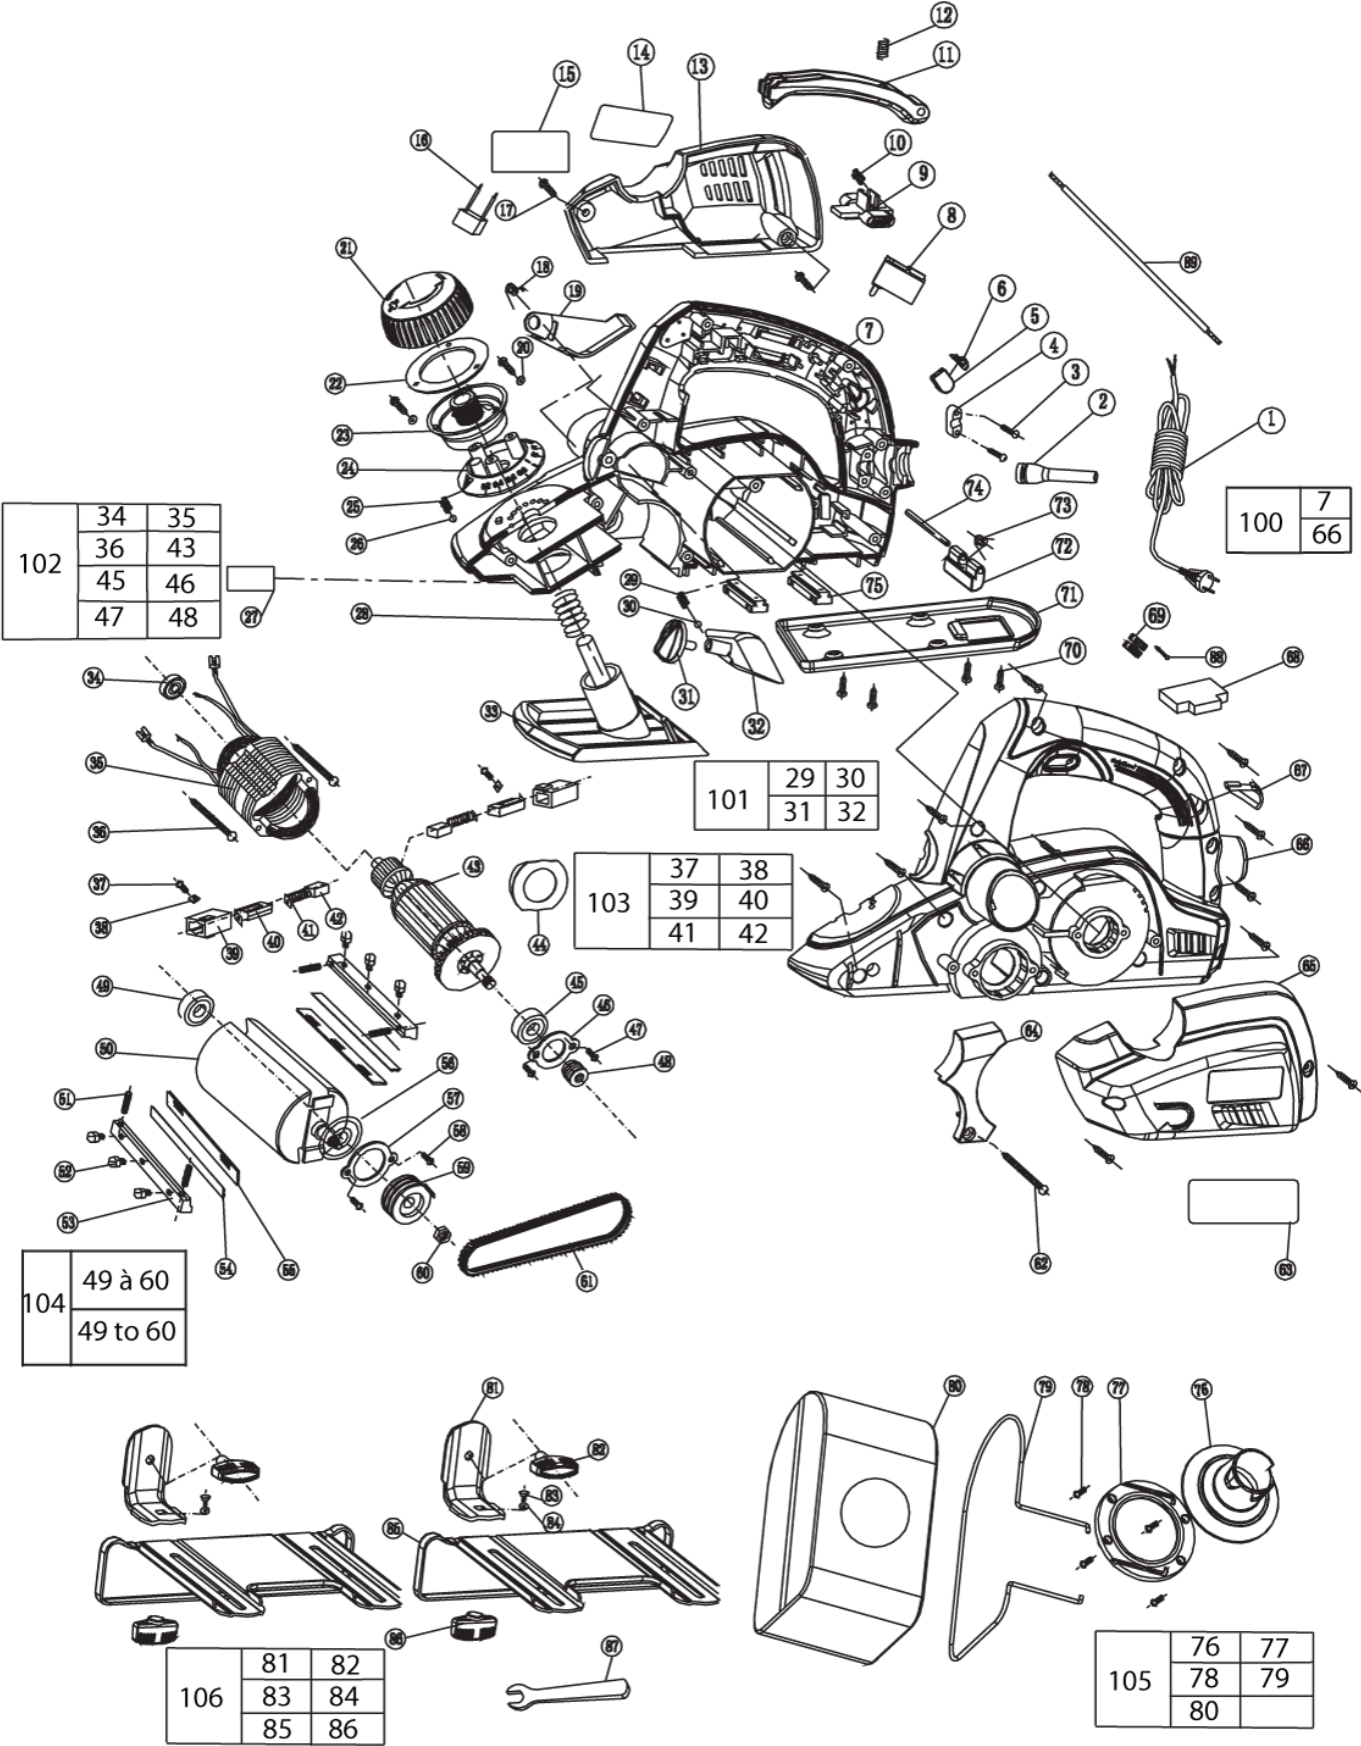

EPN7582NHG 3-1/4in PLANER BMC GB2

5133000353 - EPN7582NHG - 4000444110

| Position | Quantity | Description | Part number | EAN |
|----------|----------|---------------------|-------------------------------|---------------|
| 001 1 | 1 | ANSCHLUSSLEITUNG | Item discontinued(5131028062) | |
| 002 2 | 1 | KNICKSCHUTZ | Item discontinued(5131028064) | |
| 003 3 | 14 | SCHRAUBE | Item discontinued(5131028065) | |
| 004 4 | 1 | KLEMMBUEGEL | Item discontinued(5131028066) | |
| 005 5 | 1 | KONTROLLEUCHTE | Item discontinued(5131028067) | |
| 006 6 | 1 | DECKEL | Item discontinued(5131028068) | |
| 008 7 | 1 | Schalter | 5131001418 | 4058546081959 |
| 009 8 | 1 | DRUECKER | Item discontinued(5131028070) | |
| 010 9 | 1 | FEDER | Item discontinued(5131003176) | |
| 011 10 | 1 | DRUECKER | Item discontinued(5131028071) | |
| 012 11 | 1 | FEDER | 5131003178 | 4058546066802 |
| 013 12 | 1 | GEHAEUSE | Item discontinued(5131028072) | |
| 016 13 | 1 | KONDENSATOR | Item discontinued(5131003180) | |
| 017 14 | 1 | SCHRAUBE | Item discontinued(5131003181) | |
| 018 15 | 1 | FEDER | Item discontinued(5131028073) | |
| 019 16 | 1 | SCHUTZ | Item discontinued(5131028074) | |
| 020 17 | 2 | SCHEIBE | Item discontinued(5131028075) | |
| 021 18 | 1 | DREHKNOPF | Item discontinued(5131028076) | |
| 022 19 | 1 | DISTANZRING | Item discontinued(5131028077) | |
| 023 20 | 1 | GRIFFDECKEL | Item discontinued(5131016651) | |
| 024 21 | 1 | SCHAUGLAS | Item discontinued(5131028078) | |
| 025 22 | 1 | FEDER | Item discontinued(5131028079) | |
| 026 23 | 1 | KUGEL | Item discontinued(5131028080) | |
| 027 24 | 1 | DICHTUNG | Item discontinued(5131028081) | |
| 028 25 | 1 | FEDER | Item discontinued(5131028082) | |
| 033 26 | 1 | ABSTANDSHALTER | Item discontinued(5131028084) | |
| 044 27 | 1 | LAGERSCHILDISOL. | Item discontinued(5131028085) | |
| 049 28 | 1 | KUGELLAGER | Item discontinued(5131003187) | |
| 056 29 | 1 | KUGELLAGER | Item discontinued(5131003188) | |
| 059 30 | 1 | RIEMENSCHLEIFE | 5131003189 | 4058546085582 |
| 061 31 | 1 | RIEMEN | 5131003190 | 4058546057435 |
| 062 32 | 1 | SCHRAUBE | Item discontinued(5131028086) | |
| 064 33 | 1 | DECKEL | Item discontinued(5131015554) | |
| 065 34 | 1 | GEHAEUSEDECKEL | Item discontinued(5131028087) | |
| 067 35 | 1 | DECKEL | Item discontinued(5131028088) | |
| 068 36 | 1 | ELECTRONIK-BAUSTEIN | Item discontinued(5131003191) | |
| 069 37 | 1 | ANSCHLUSSKLEMME | Item discontinued(5131028089) | |
| 070 38 | 4 | SCHRAUBE | Item discontinued(5131003192) | |
| 071 39 | 1 | ABSTANDSHALTER | Item discontinued(5131003193) | |
| 072 40 | 1 | KOMBI-STATIV | Item discontinued(5131028090) | |
| 073 41 | 1 | FEDER | Item discontinued(5131028091) | |
| 074 42 | 1 | STANGE | Item discontinued(5131028092) | |
| 075 43 | 2 | HALTER | Item discontinued(5131028093) | |
| 088 44 | 1 | SCHRAUBE | Item discontinued(5131028094) | |
| 089 45 | 1 | SCHALTDRAHT | Item discontinued(5131028095) | |
| 100 46 | 1 | MOTERGEHAEUSE | Item discontinued(5131028069) | |
| 101 47 | 1 | TAUMELTRIEB | Item discontinued(5131028083) | |
| 102 48 | 1 | MOTOR | Item discontinued(5131003184) | |
| 103 49 | 1 | KOHLEBUERSTE | Item discontinued(5131003185) | |
| 104 50 | 1 | HOBELWELLE | 5131003186 | 4058546085575 |