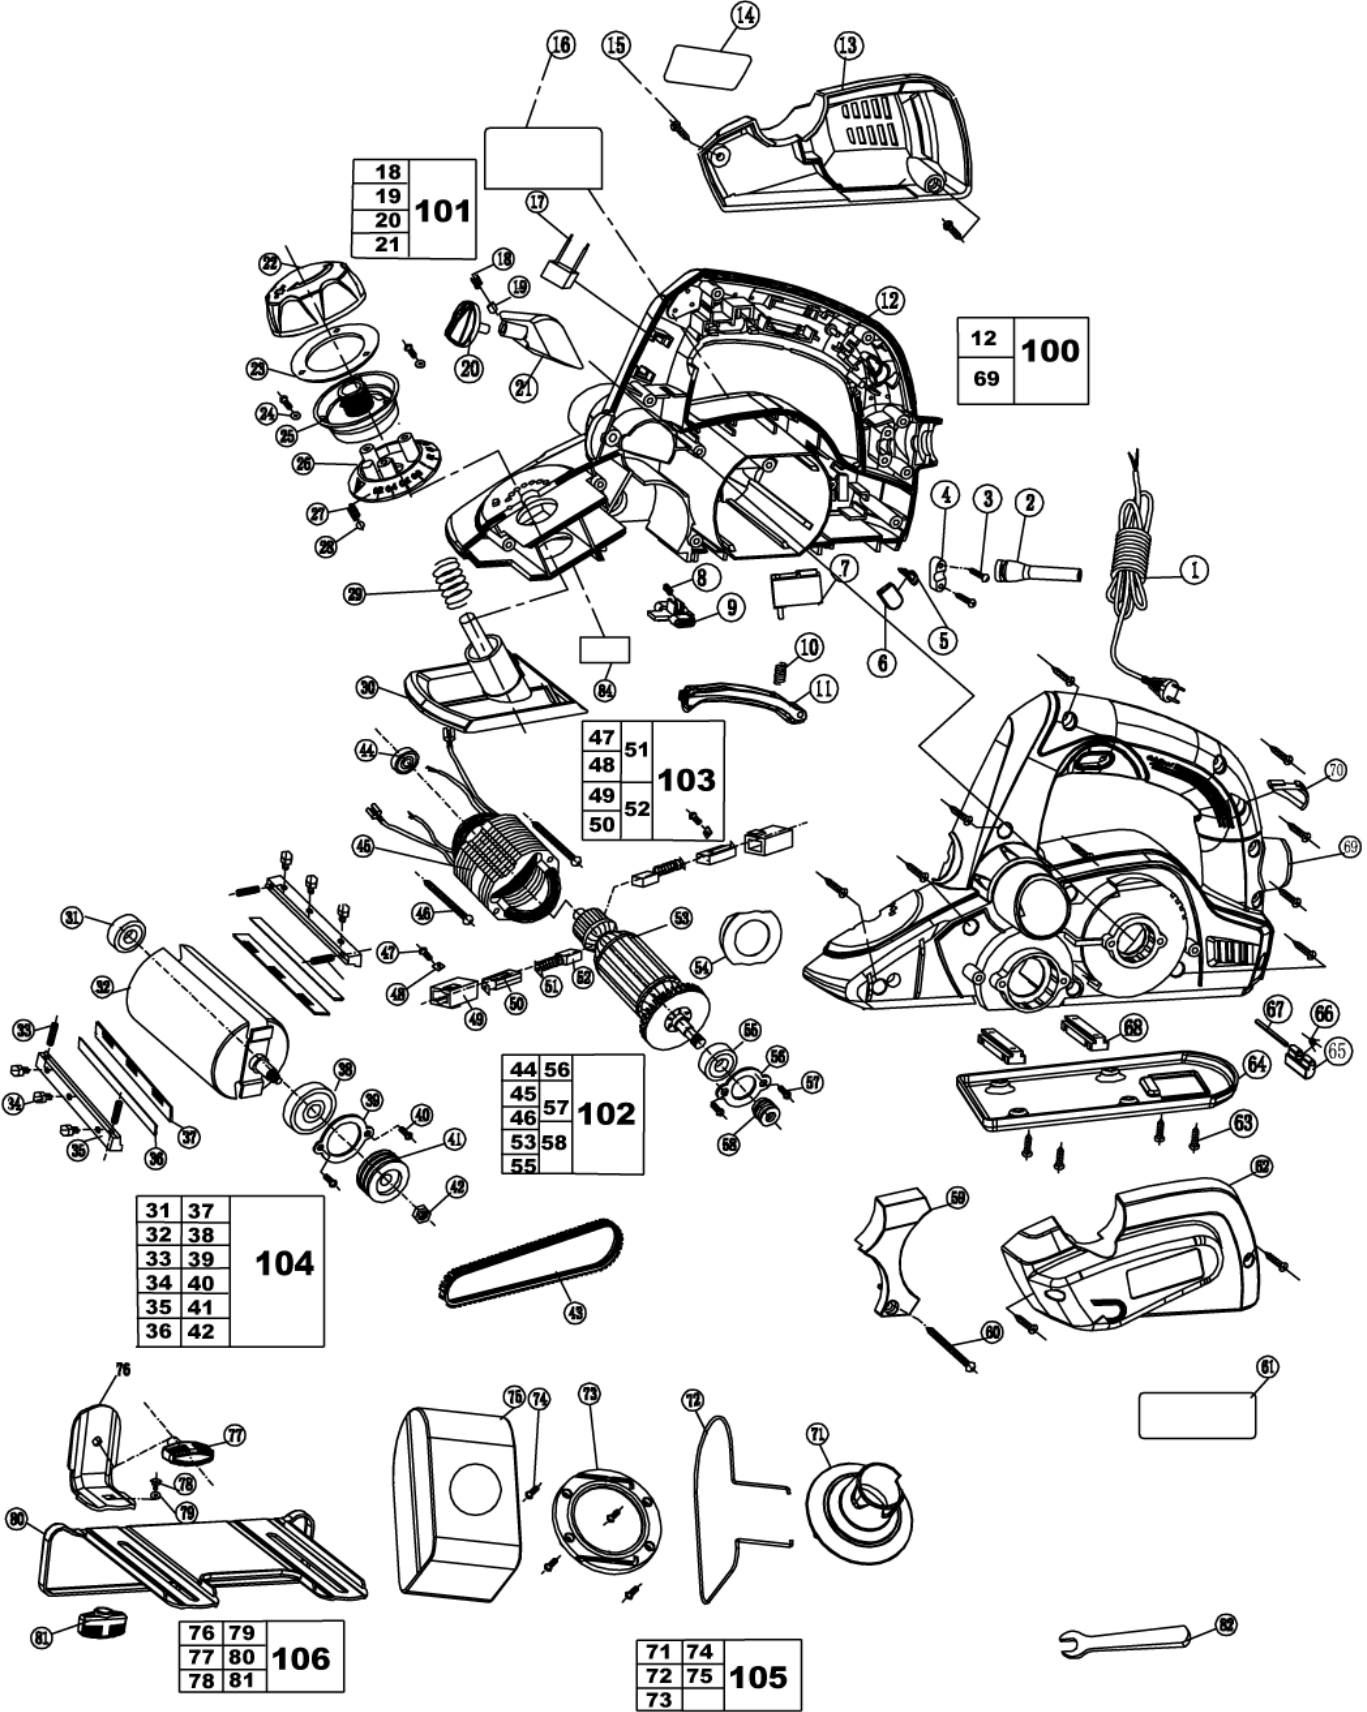

EPN6082CHG 3-1/4in PLANER+GIFT BOX IN2

5133000350 - EPN6082CHG - 4000444111

Position	Quantity	Description	Part number	EAN
1	1	ADAPTER SCHWEIZ	4931392302	4002395733965
001 2	1	ELEKTRISCHES KABEL	Item discontinued(5131015555)	
002 3	1	KNICKSCHUTZ	Item discontinued(5131028064)	
003 4	14	SCHRAUBE	Item discontinued(5131028065)	
004 5	1	KLEMMBUEGEL	Item discontinued(5131028066)	
006 6	1	KONTROLLEUCHTE	Item discontinued(5131028067)	
007 7	1	Schalter	5131001418	4058546081959
008 8	1	FEDER	Item discontinued(5131003176)	
009 9	1	DRUECKER	Item discontinued(5131028100)	
010 10	1	FEDER	5131003178	4058546066802
011 11	1	DRUECKER	Item discontinued(5131028101)	
013 12	1	GEHAEUSE	Item discontinued(5131028103)	
015 13	1	SCHRAUBE	Item discontinued(5131003181)	
017 14	1	KONDENSATOR	Item discontinued(5131003180)	
023 15	1	DISTANZRING	Item discontinued(5131028105)	
024 16	2	SCHEIBE	Item discontinued(5131028075)	
025 17	1	GRIFFDECKEL	Item discontinued(5131016651)	
026 18	1	SCHAUGLAS	Item discontinued(5131028106)	
027 19	1	FEDER	Item discontinued(5131028079)	
028 20	1	KUGEL	Item discontinued(5131028080)	
029 21	1	FEDER	Item discontinued(5131028082)	
030 22	1	ABSTANDSHALTER	Item discontinued(5131028107)	
031 23	1	KUGELLAGER	Item discontinued(5131003187)	
038 24	1	KUGELLAGER	Item discontinued(5131003188)	
041 25	1	RIEMENSCHLEIFE	5131003189	4058546085582
043 26	1	RIEMEN	5131003190	4058546057435
054 27	1	LAGERSCHILDISOL.	Item discontinued(5131028085)	
059 28	1	DECKEL	Item discontinued(5131015554)	
060 29	1	SCHRAUBE	Item discontinued(5131028086)	
062 30	1	GEHAEUSEDECKEL	5131028108	4058546115418
063 31	4	SCHRAUBE	Item discontinued(5131003192)	
064 32	1	ABSTANDSHALTER	Item discontinued(5131003193)	
065 33	1	KOMBI-STATIV	Item discontinued(5131028090)	
066 34	1	FEDER	Item discontinued(5131028091)	
067 35	1	STANGE	Item discontinued(5131028092)	
068 36	2	HALTER	Item discontinued(5131028093)	
070 37	1	DECKEL	Item discontinued(5131028109)	
100 38	1	MOTORGEHAEUSE	Item discontinued(5131028102)	
101 39	1	TAUMELTRIEB	Item discontinued(5131028104)	
102 40	1	MOTOR	Item discontinued(5131003230)	
103 41	1	KOHLEBUERSTE	Item discontinued(5131003185)	
104 42	1	HOBELWELLE	5131003186	4058546085575
105 43	1	STAUBSACK	Item discontinued(5131028110)	
106 44	1	PARALLELANSCHLAG	5131028111	4058546115432
45	1	TCT PLANER BLADE	Item discontinued(5132000254)	
036 46	1	PBA82A2Hobelmesser 82mm (2)	5132002597	4892210120861
082 47	1	HEX. KEY - EPN6082C / EPN7582N	Item discontinued(5132001600)	