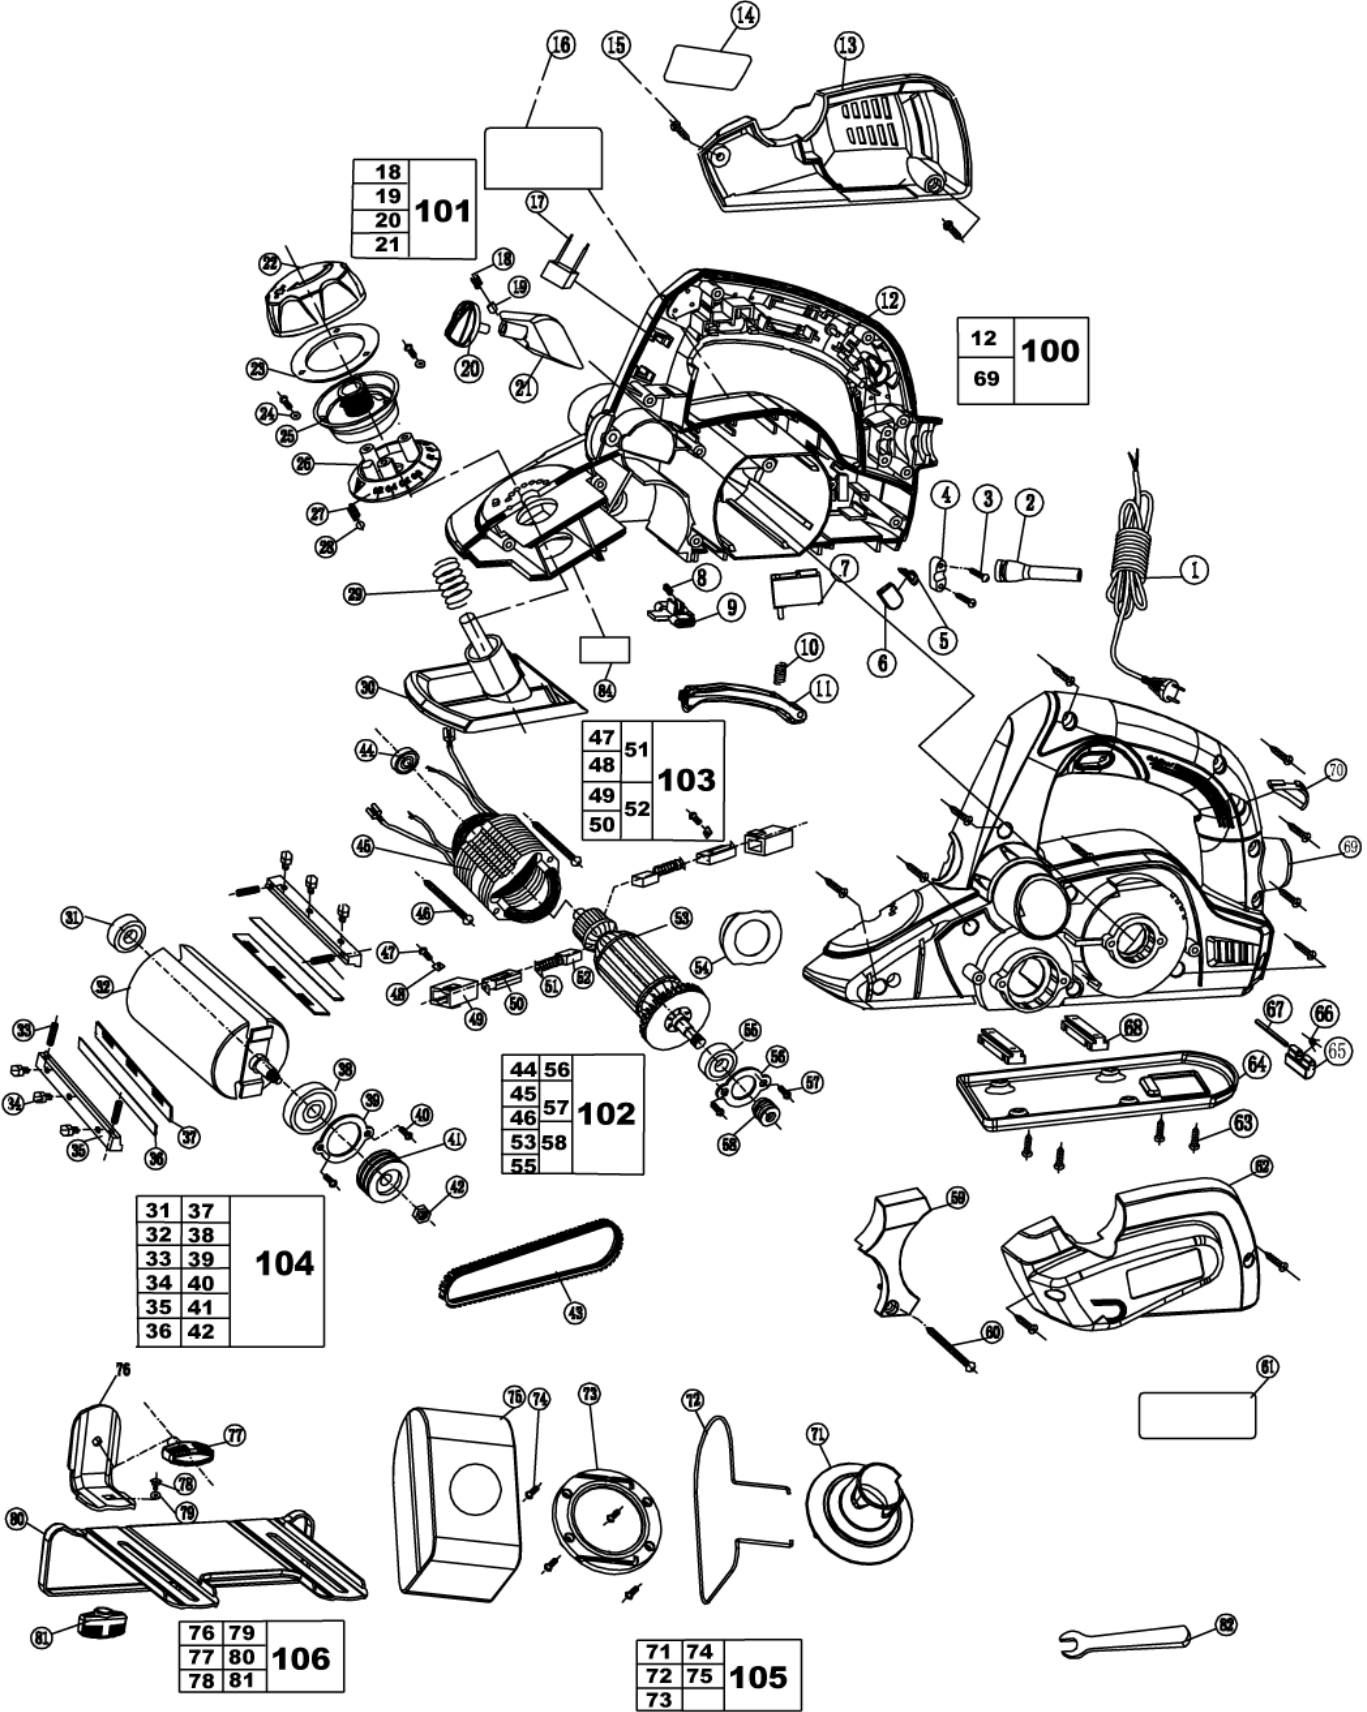

EPN6082CHG 3-1/4 HOBEL +GIFT BOX GB2

5133000351 - EPN6082CHG - 4000444112

Position	Quantity	Description	Part number	EAN
001 1	1	ANSCHLUSSLEITUNG	Item discontinued(5131028099)	
002 2	1	KNICKSCHUTZ	Item discontinued(5131028064)	
003 3	14	SCHRAUBE	Item discontinued(5131028065)	
004 4	1	KLEMMBUEGEL	Item discontinued(5131028066)	
006 5	1	KONTROLLEUCHTE	Item discontinued(5131028067)	
007 6	1	Schalter	5131001418	4058546081959
008 7	1	FEDER	Item discontinued(5131003176)	
009 8	1	DRUECKER	Item discontinued(5131028100)	
010 9	1	FEDER	5131003178	4058546066802
011 10	1	DRUECKER	Item discontinued(5131028101)	
013 11	1	GEHAEUSE	Item discontinued(5131028103)	
015 12	1	SCHRAUBE	Item discontinued(5131003181)	
017 13	1	KONDENSATOR	Item discontinued(5131003180)	
023 14	1	DISTANZRING	Item discontinued(5131028105)	
024 15	2	SCHEIBE	Item discontinued(5131028075)	
025 16	1	GRIFFDECKEL	Item discontinued(5131016651)	
026 17	1	SCHAUGLAS	Item discontinued(5131028106)	
027 18	1	FEDER	Item discontinued(5131028079)	
028 19	1	KUGEL	Item discontinued(5131028080)	
029 20	1	FEDER	Item discontinued(5131028082)	
030 21	1	ABSTANDSHALTER	Item discontinued(5131028107)	
031 22	1	KUGELLAGER	Item discontinued(5131003187)	
038 23	1	KUGELLAGER	Item discontinued(5131003188)	
043 24	1	RIEMEN	5131003190	4058546057435
054 25	1	LAGERSCHILDISOL.	Item discontinued(5131028085)	
059 26	1	DECKEL	Item discontinued(5131015554)	
060 27	1	SCHRAUBE	Item discontinued(5131028086)	
062 28	1	GEHAEUSEDECKEL	5131028108	4058546115418
063 29	4	SCHRAUBE	Item discontinued(5131003192)	
064 30	1	ABSTANDSHALTER	Item discontinued(5131003193)	
065 31	1	KOMBI-STATIV	Item discontinued(5131028090)	
066 32	1	FEDER	Item discontinued(5131028091)	
067 33	1	STANGE	Item discontinued(5131028092)	
068 34	2	HALTER	Item discontinued(5131028093)	
070 35	1	DECKEL	Item discontinued(5131028109)	
100 36	1	MOTORGEHAEUSE	Item discontinued(5131028102)	
101 37	1	TAUMELTRIEB	Item discontinued(5131028104)	
102 38	1	MOTOR	Item discontinued(5131003230)	
103 39	1	KOHLEBUERSTE	Item discontinued(5131003185)	
104 40	1	HOBELWELLE	5131003186	4058546085575
105 41	1	STAUBSACK	Item discontinued(5131028110)	
106 42	1	PARALLELANSCHLAG	5131028111	4058546115432
43	1	TCT PLANER BLADE	Item discontinued(5132000254)	
036 44	1	PBA82A2Hobelmesser 82mm (2)	5132002597	4892210120861
082 45	1	HEX. KEY - EPN6082C / EPN7582N	Item discontinued(5132001600)	