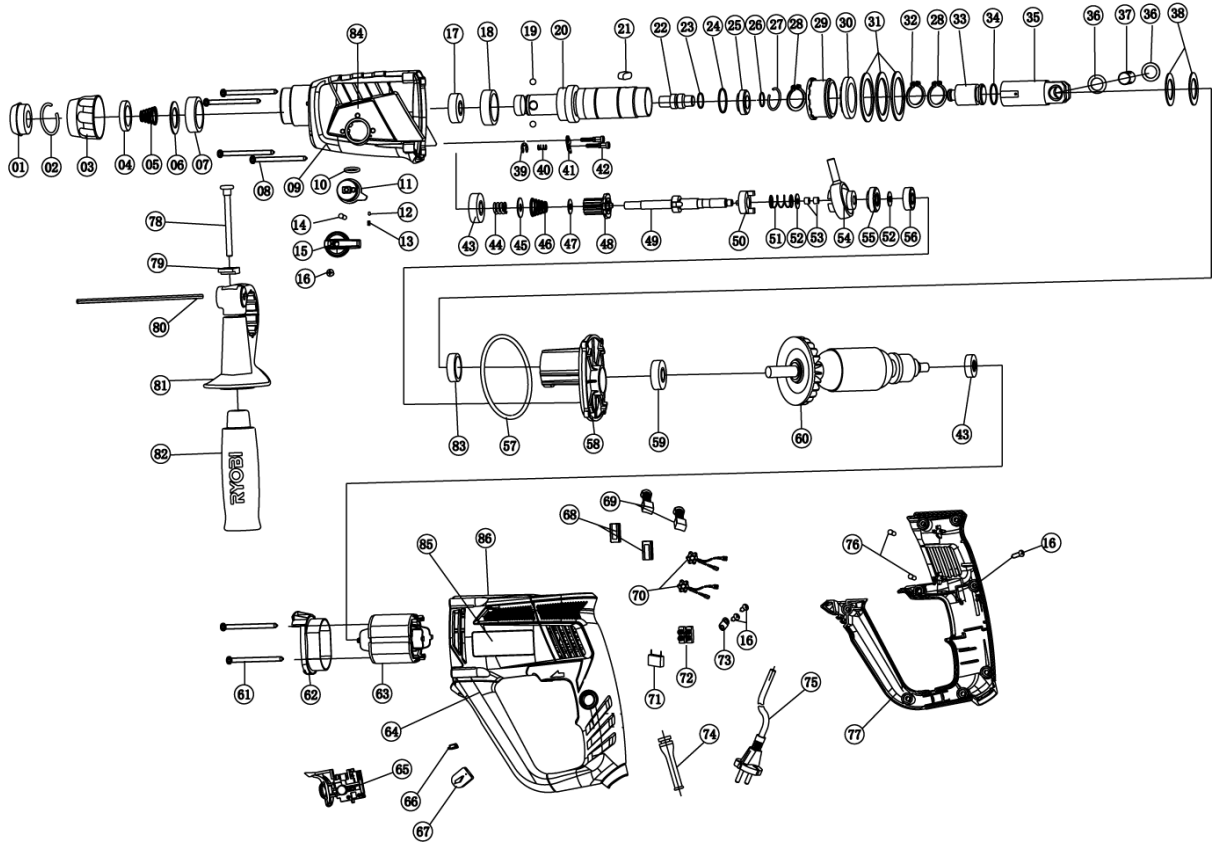

Position	Quantity	Description	Part number	EAN
1	1	MEISSELAUFNahme	Item discontinued(5131020230)	
2	1	ADAPTER SCHWEIZ	4931392302	4002395733965
001 3	1	SCHUTZKAPPE	5131002578	4058546163075
002 4	1	SICHERUNGSRING	Item discontinued(5131002513)	
003 5	1	KLEMMRING	Item discontinued(5131020179)	
004 6	1	Unterlegscheibe	Item discontinued(5131000122)	
005 7	1	Feder	Item discontinued(5131000123)	
006 8	1	SCHEIBE	Item discontinued(5131002517)	
007 9	1	DICHTUNG	Item discontinued(5131002518)	
008 10	4	SCHRAUBE	Item discontinued(5131020180)	
009 11	1	GETRIEBEKASTEN	Item discontinued(5131020181)	
010 12	1	O-RING	Item discontinued(5131002524)	
011 13	1	ZWISCHENSTUECK	Item discontinued(5131020182)	
012 14	1	VERRIEGEL.-HUELSE	Item discontinued(5131020183)	
013 15	1	FEDER	Item discontinued(5131020184)	
014 16	1	STIFT	Item discontinued(5131020185)	
015 17	1	KNOPF	Item discontinued(5131020186)	
016 18	11	SCHRAUBE	Item discontinued(5131020187)	
017 19	1	KUGELLAGER	Item discontinued(5131020188)	
018 20	1	DICHTUNG	Item discontinued(5131002526)	
019 21	2	KUGEL	5131002527	4058546162955
020 22	1	SPINDELHUELSE	Item discontinued(5131002528)	
021 23	1	KEIL	Item discontinued(5131002529)	
022 24	1	Hammer 039019001020	Item discontinued(5131000120)	
023 25	1	O-RING	5131002530	4058546162962
024 26	1	O-RING	Item discontinued(5131002531)	
025 27	1	GUMMIBUECHSE	Item discontinued(5131002532)	
026 28	1	O-RING	Item discontinued(5131002533)	
027 29	1	O-RING	Item discontinued(5131002533)	
028 30	2	SPERRING	Item discontinued(5131002535)	
029 31	1	BAND	Item discontinued(5131002536)	
030 32	1	BULL GEAR ERH650V/750V	Item discontinued(5131002537)	
031 33	3	FEDERSCHEIBE	Item discontinued(5131002538)	
032 34	1	SPERRING	Item discontinued(5131002539)	
033 35	1	HAMMER	Item discontinued(5131002540)	
034 36	1	O-RING	Item discontinued(5131002541)	
035 37	2	KOLBEN	Item discontinued(5131002542)	
037 38	1	STIFT	Item discontinued(5131002544)	
038 39	2	SCHEIBE	Item discontinued(5131002545)	
039 40	1	SICHERUNGSRING	Item discontinued(5131002579)	
040 41	1	DRUCKFEDER	Item discontinued(5131002580)	
041 42	1	AUFLAGEPLATTE	Item discontinued(5131002581)	
042 43	2	Schraube	Item discontinued(5131001391)	
043 44	2	KUGELLAGER	Item discontinued(5131002546)	
044 45	1	FEDER	Item discontinued(5131002547)	
045 46	1	FEDERRING	5131002582	4058546084509
046 47	1	FEDER	5131002583	4058546163105
047 48	1	SCHEIBE	5131002584	4058546163112
048 49	1	Antrieb	Item discontinued(5131000140)	
049 50	1	Welle	Item discontinued(5131000141)