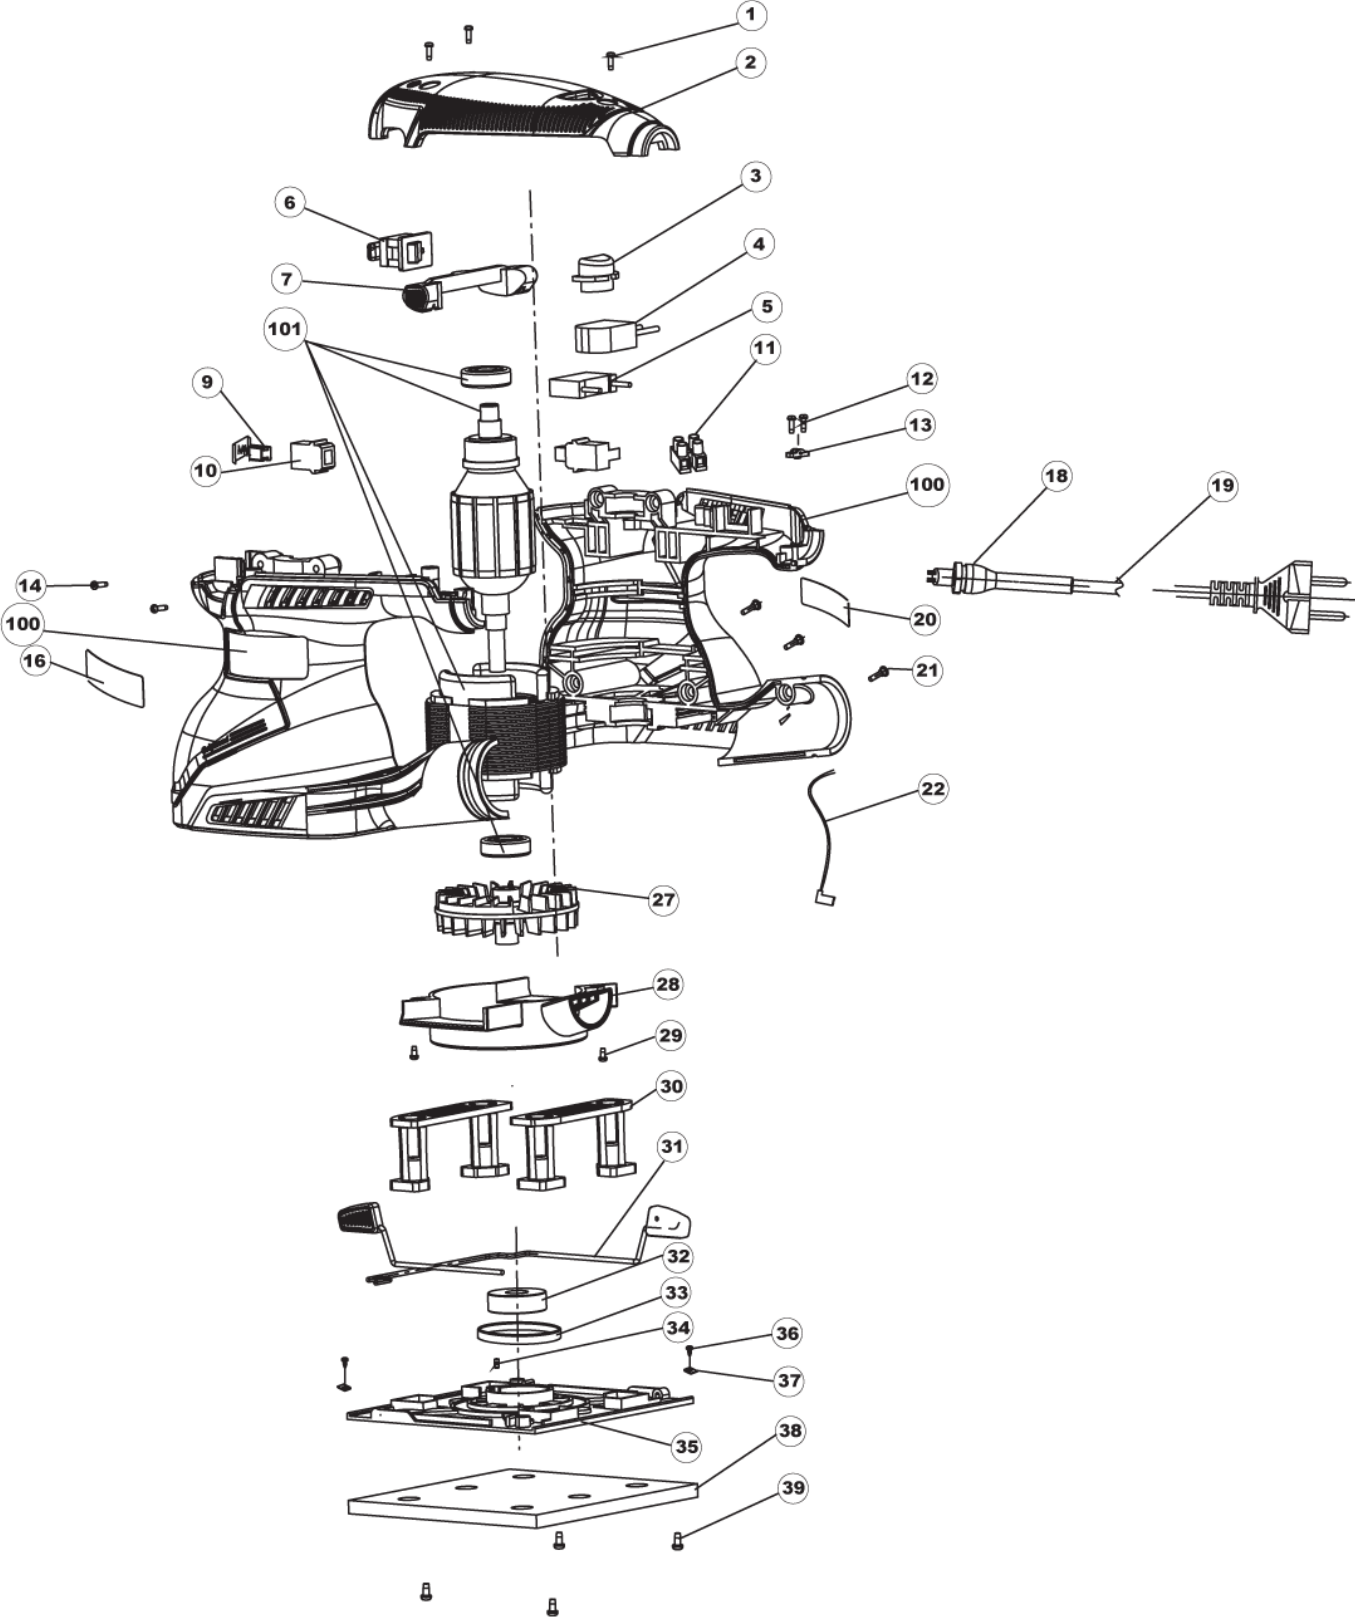

EOS2410NHG 1/4Sh Sander, BMC IN2

5133000348 - EOS2410NHG - 4000444121

Position	Quantity	Description	Part number	EAN
1	1	ADAPTER SCHWEIZ	4931392302	4002395733965
2	1	STAUBSACK	Item discontinued(5131028014)	
3	1	STAUBFUEHRUNG	Item discontinued(5131028015)	
4	1	STEMPEL	Item discontinued(5131028016)	
001 5	3	SCHRAUBE	Item discontinued(5131027995)	
002 6	1	GEHAEUSEDECKEL	Item discontinued(5131027996)	
003 7	1	DECKEL	Item discontinued(5131027997)	
004 8	1	KONTROLLEUCHTE	Item discontinued(5131027998)	
005 9	1	CAPACITOR EOS2410N	Item discontinued(5131002855)	
006 10	1	Schalter	Item discontinued(5131001402)	
007 11	1	DRUECKER	Item discontinued(5131027999)	
009 12	2	Kohlenbuerstehalter	5131001403	4058546081904
010 13	2	CARBON BRUSH HOLDER	Item discontinued(5131001404)	
011 14	1	ANSCHLUSSKLEMME	Item discontinued(5131028000)	
012 15	2	SCHRAUBE	Item discontinued(5131028001)	
013 16	1	KLEMMBUEGEL	Item discontinued(5131028002)	
014 17	4	SCHRAUBE	Item discontinued(5131028003)	
018 18	1	KNICKSCHUTZ	Item discontinued(5131028005)	
019 19	1	ANSCHLUSSLEITUNG	Item discontinued(5131028007)	
021 20	1	SCHRAUBE	Item discontinued(5131028008)	
022 21	2	VERDRAHTUNG	Item discontinued(5131028009)	
027 22	1	Lueferrad	5131000192	4058546076566
028 23	1	LUEFTER	Item discontinued(5131028010)	
029 24	2	SCHRAUBE	Item discontinued(5131028011)	
030 25	2	DAEMPFER	5131002859	4058546085001
031 26	2	KLEMMBUEGEL	5131028012	4058546115210
032 27	1	KUGELLAGER	5131002860	4058546085018
033 28	1	STAUBFANGTELLER	Item discontinued(5131002861)	
034 29	1	GUMMISTOPFEN	Item discontinued(5131002862)	
035 30	1	SCHLEIFTELLER	Item discontinued(5131028013)	
036 31	2	SCHRAUBE	Item discontinued(5131002863)	
037 32	2	PLATTE	Item discontinued(5131002864)	
038 33	1	platte	5131000195	4058546076597
039 34	4	SCHRAUBE	Item discontinued(5131002865)	
100 35	1	MOTORGEHAEUSE	Item discontinued(5131028004)	
101 36	1	ROTOR	Item discontinued(5131002858)	
37	1	SANDER PAPER 120 GRIT EOS2410	Item discontinued(5132001444)	
38	1	SANDER PAPER 150 GRIT EOS2410	Item discontinued(5132001445)	
39	1	SANDER PAPER 200 GRIT EOS2410	Item discontinued(5132001446)	