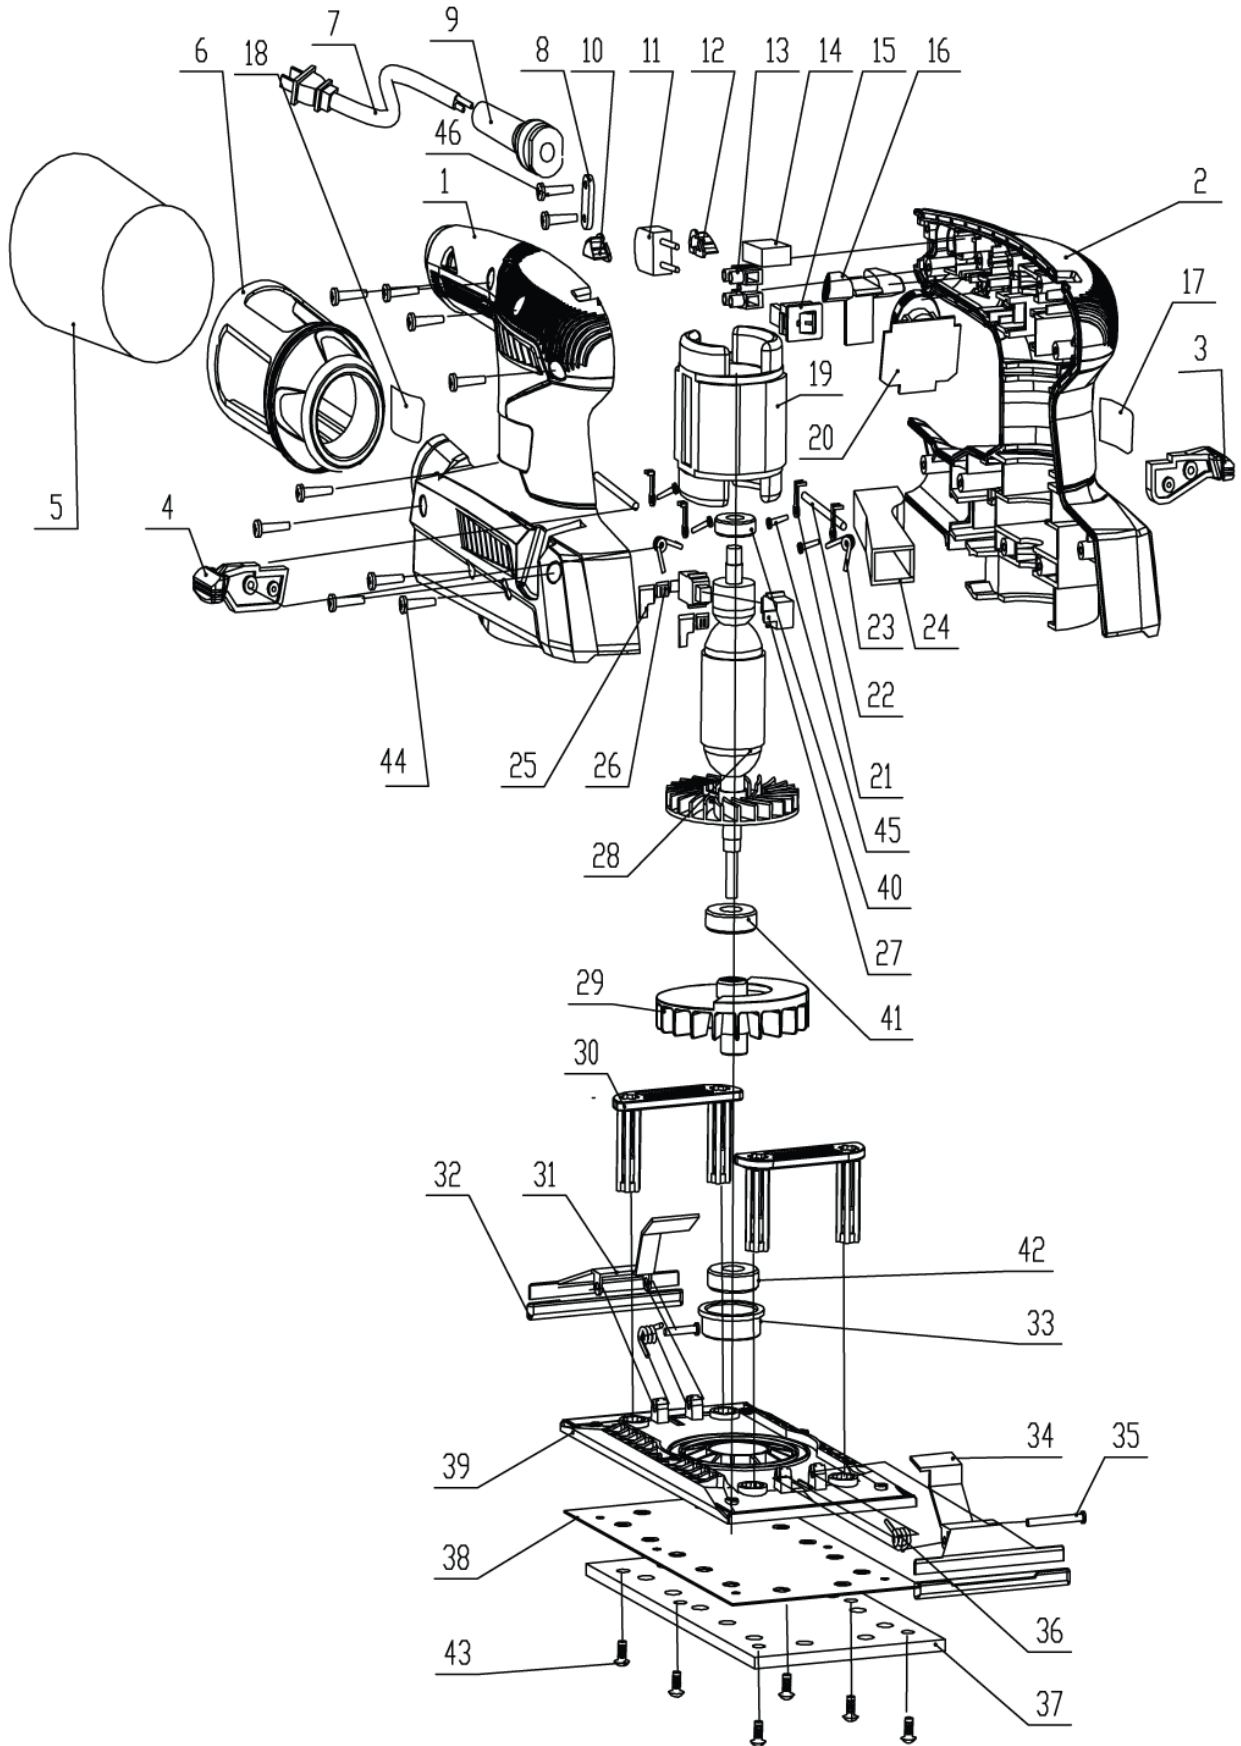

# ESS3215VHG Schwingschleifer IN2

5133000356 - ESS3215VHG - 4000444123

Position	Quantity	Description	Part number	EAN
1	1	ADAPTER SCHWEIZ	4931392302	4002395733965
2	1	MOTOREINHEIT	Item discontinued(5131028032)	
001 3	1	MOTORGEHAEUSE	Item discontinued(5131028017)	
002 4	1	MOTORGEHAEUSE	Item discontinued(5131028018)	
003 5	1	DRUECKER	5131028019	4058546115234
004 6	1	DRUECKER	Item discontinued(5131028020)	
005 7	1	STAUBSACK	Item discontinued(5131028021)	
006 8	1	STAUBFUEHRUNG	Item discontinued(5131028022)	
007 9	1	ANSCHLUSSLEITUNG	Item discontinued(5131028023)	
008 10	1	KLEMMBUEGEL	Item discontinued(5131028025)	
009 11	2	KNICKSCHUTZ	Item discontinued(5131028026)	
010 12	1	DECKEL	Item discontinued(5131028027)	
011 13	1	LIVE INDICATOR ESS3215V	Item discontinued(5131003251)	
012 14	1	DECKEL	Item discontinued(5131028028)	
013 15	1	ANSCHLUSSKLEMME	Item discontinued(5131028029)	
014 16	1	KONDENSATOR	Item discontinued(5131003252)	
015 17	1	SCHALTER	Item discontinued(5131003253)	
016 18	1	DRUECKER	Item discontinued(5131028030)	
019 19	1	FELD F. ELEKTROMOTOR	Item discontinued(5131003254)	
020 20	1	ELEKTRONIK-PLATINE	Item discontinued(5131028031)	
021 21	4	PRESS PLATE ESS3215V	Item discontinued(5131003256)	
022 22	1	ADJUSTMENT SPINDLE ESS3215V	Item discontinued(5131003257)	
023 23	2	FEDER	Item discontinued(5131003258)	
024 24	1	DUST CONNECT TUBE ESS3215V	Item discontinued(5131015571)	
025 25	1	INSERT SLEEVE ESS3215V	Item discontinued(5131003259)	
026 26	1	VERBINDUNGSSTECKER	Item discontinued(5131003260)	
027 27	2	KOHLEBUERSTE+HALTER	5131003261	4058546085704
028 28	1	ANKER F.ELEKTROMOTOR	5131003262	4058546085711
029 29	1	MOTORGEBLAESE	Item discontinued(5131003263)	
030 30	1	GESTELL	Item discontinued(5131003264)	
031 31	1	SPANNBUEGEL	Item discontinued(5131028033)	
032 32	1	KRALLENANSCHLAG	5131003266	4058546085742
033 33	1	LAGERBLOCK	Item discontinued(5131003267)	
034 34	1	SPANNBUEGEL	Item discontinued(5131028034)	
035 35	1	SCHAFT	Item discontinued(5131003269)	
036 36	1	FEDER	Item discontinued(5131003270)	
037 37	1	GLEITSCHUH	5131003271	4058546085759
038 38	1	PLATTE	Item discontinued(5131003272)	
039 39	1	SCHLEIFTELLER	5131028035	4058546115265
040 40	1	KUGELLAGER	5131003274	4058546085766
041 41	1	KUGELLAGER	5131003275	4058546085773
042 42	1	KUGELLAGER	5131003276	4058546085780
043 43	6	SCHRAUBE	Item discontinued(5131003277)	
044 44	7	SCREW ST4X20MM ESS3215V	Item discontinued(5131003278)	
045 45	4	SCHRAUBE	Item discontinued(5131028036)	
046 46	5	SCHRAUBE	Item discontinued(5131028037)	
47	1	HOLE PUNCHER ESS3215V	Item discontinued(5132001623)	