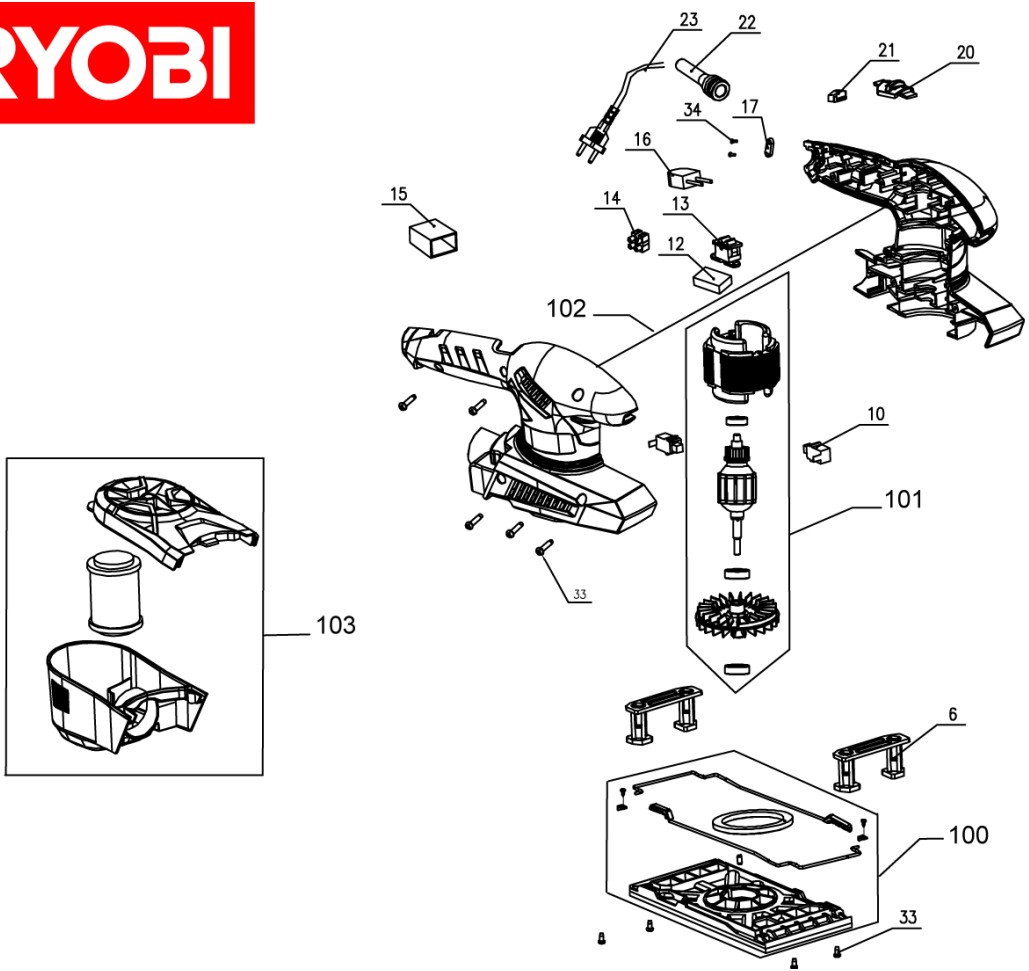

ESS200RS Schwingschleifer IN2

5133000532 - ESS200RS - 4000444126

ESS200RS

Position	Quantity	Description	Part number	EAN
1	1	ADAPTER SCHWEIZ	4931392302	4002395733965
006 2	2	DAEMPUNGSELEMENT	5131027517	4058546113377
010 3	2	KOHLEBUERSTE	5131027519	4058546113391
012 4	1	KONDENSATOR	Item discontinued(5131027520)	
013 5	1	SCHALTER	5131027486	4058546113193
014 6	1	ANSCHLUSSKLEMME	Item discontinued(5131027512)	
015 7	1	ABSAUGSTUTZEN	Item discontinued(5131027521)	
016 8	1	KONTROLLEUCHTE	Item discontinued(5131027488)	
017 9	1	KLEMMBUEGEL	Item discontinued(5131027491)	
020 10	1	DRUECKER	5131027523	4058546113414
021 11	1	DECKEL	Item discontinued(5131027524)	
022 12	1	KNICKSCHUTZ	Item discontinued(5131027493)	
023 13	1	ANSCHLUSSLEITUNG	Item discontinued(5131027494)	
033 14	9	SCHRAUBE	5131027515	4058546113353
034 15	2	SCHRAUBE	Item discontinued(5131027492)	
100 16	1	SCHLEIFTELLER	5131027516	4058546113360
101 17	1	MOTOREINHEIT	5131027518	4058546113384
102 18	1	MOTORGEHAEUSE	Item discontinued(5131027522)	
103 19	1	Staubbehaelter fuer Schleifer	5131027525	4058546113421