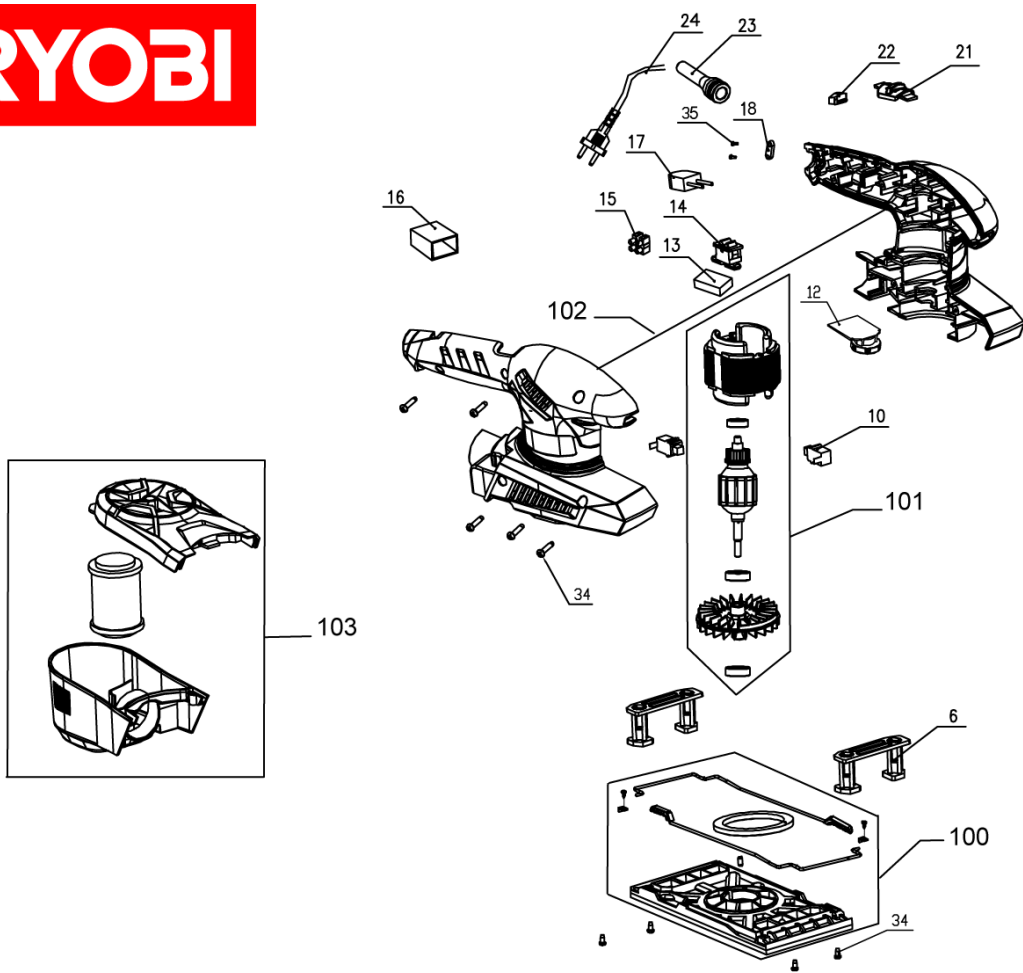

# ESS280RV Schwingschleifer IN2

5133000534 - ESS280RV - 4000444128

Position	Quantity	Description	Part number	EAN
1	1	ADAPTER SCHWEIZ	4931392302	4002395733965
006 2	2	DAEMPUNGSELEMENT	5131027517	4058546113377
010 3	2	KOHLEBUERSTE	5131027519	4058546113391
012 4	1	Elektronik	5131027527	4058546113445
013 5	1	KONDENSATOR	Item discontinued(5131027520)	
014 6	1	SCHALTER	5131027486	4058546113193
015 7	1	ANSCHLUSSKLEMME	Item discontinued(5131027512)	
016 8	1	ABSAUGSTUTZEN	Item discontinued(5131027521)	
017 9	1	KONTROLLEUCHTE	Item discontinued(5131027488)	
018 10	1	KLEMMBUEGEL	Item discontinued(5131027491)	
021 11	1	DRUECKER	5131027523	4058546113414
022 12	1	DECKEL	Item discontinued(5131027524)	
023 13	1	KNICKSCHUTZ	Item discontinued(5131027493)	
024 14	1	ELEKTRISCHES KABEL	Item discontinued(5131020418)	
034 15	9	SCHRAUBE	5131027515	4058546113353
035 16	2	SCHRAUBE	Item discontinued(5131027492)	
100 17	1	SCHLEIFTELLER	5131027516	4058546113360
101 18	1	MOTOREINHEIT	Item discontinued(5131027526)	
102 19	1	MOTORGEHAEUSE	Item discontinued(5131027528)	
103 20	1	Staubbehälter fuer Schleifer	5131027525	4058546113421