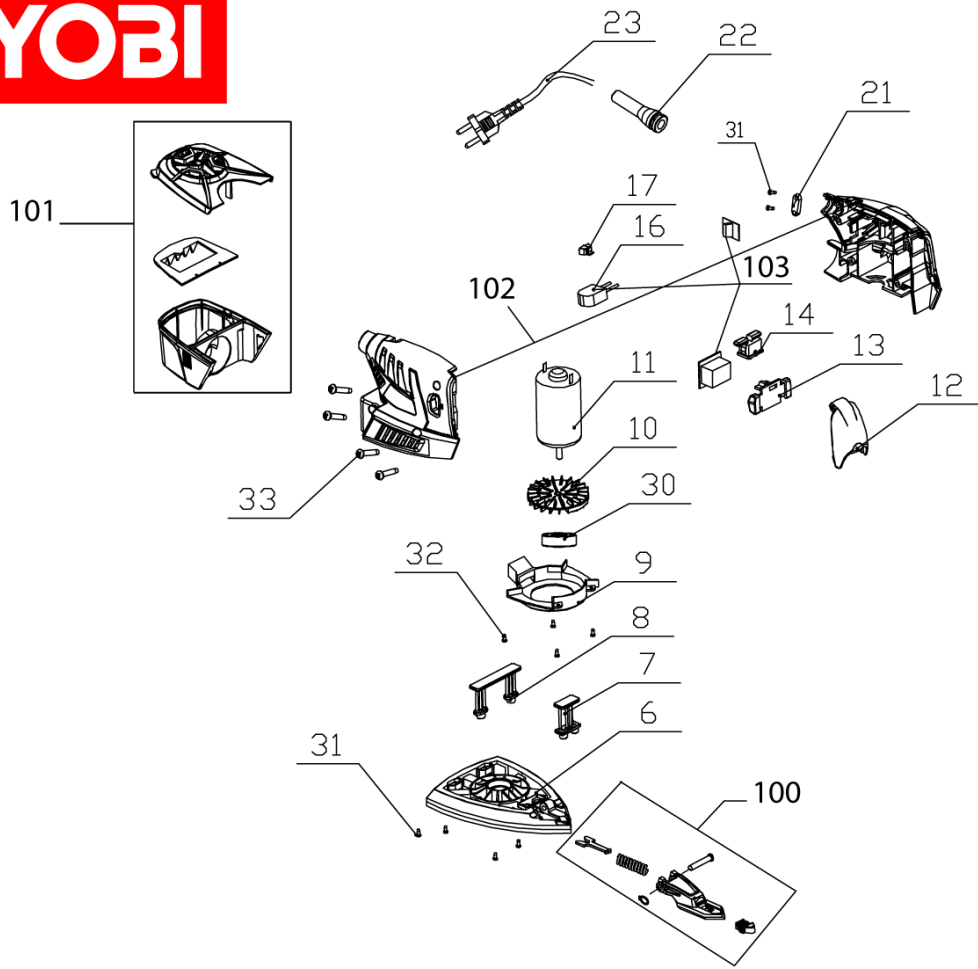

EPS80RS Faustlingschleifer GB2

5133000529 - EPS80RS - 4000444129

Position	Quantity	Description	Part number	EAN
006 1	1	SCHLEIFPLATTE	5131027476	4058546113124
007 2	1	DAEMPfungSELEMENT	Item discontinued(5131027477)	
008 3	1	DAEMPfungSELEMENT	5131027478	4058546113148
009 4	1	DECKEL	Item discontinued(5131027480)	
010 5	1	LUEFTER	Item discontinued(5131027482)	
011 6	1	MOTOR	Item discontinued(5131027483)	
012 7	1	DECKEL	Item discontinued(5131027484)	
013 8	1	DRUECKER	Item discontinued(5131027485)	
014 9	1	SCHALTER	5131027486	4058546113193
016 10	1	KONTROLLEUCHTE	Item discontinued(5131027488)	
017 11	1	DECKEL	Item discontinued(5131027489)	
021 12	1	KLEMMBUEGEL	Item discontinued(5131027491)	
022 13	1	KNICKSCHUTZ	Item discontinued(5131027493)	
023 14	1	ANSCHLUSSLEITUNG	Item discontinued(5131027494)	
030 15	1	KUGELLAGER	Item discontinued(5131027481)	
031 16	6	SCHRAUBE	Item discontinued(5131027492)	
032 17	4	SCHRAUBE	Item discontinued(5131027479)	
033 18	4	SCHRAUBE	5131027515	4058546113353
100 19	1	FINGER POLSTER	5131027474	4058546113117
101 20	1	STAUBSACK	Item discontinued(5131027496)	
102 21	1	MOTORGEHAEUSE	Item discontinued(5131027495)	
103 22	1	ELEKTRONIK	5131027487	4002395858538
23	1	SPS20A Schleifpapierset (20tlg.)	5132002418	4892210115942