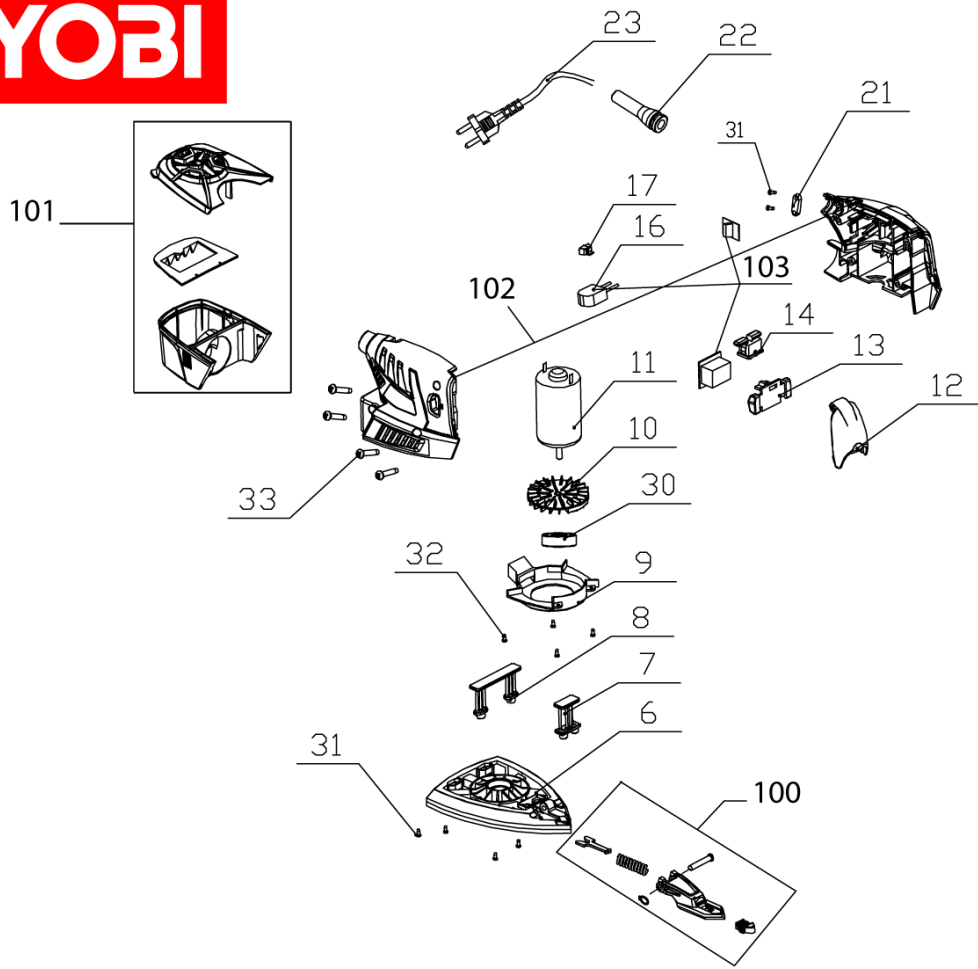

EPS80RS Faeustlingschleifer IN2

5133000528 - EPS80RS - 4000444130

Position	Quantity	Description	Part number	EAN
1	1	ADAPTER SCHWEIZ	4931392302	4002395733965
006 2	1	SCHLEIFPLATTE	5131027476	4058546113124
007 3	1	DAEMPfungSELEMENT	Item discontinued(5131027477)	
008 4	1	DAEMPfungSELEMENT	5131027478	4058546113148
009 5	1	DECKEL	Item discontinued(5131027480)	
010 6	1	LUEFTER	Item discontinued(5131027482)	
011 7	1	MOTOR	Item discontinued(5131027483)	
012 8	1	DECKEL	Item discontinued(5131027484)	
013 9	1	DRUECKER	Item discontinued(5131027485)	
014 10	1	SCHALTER	5131027486	4058546113193
016 11	1	KONTROLLEUCHTE	Item discontinued(5131027488)	
017 12	1	DECKEL	Item discontinued(5131027489)	
021 13	1	KLEMMBUEGEL	Item discontinued(5131027491)	
022 14	1	KNICKSCHUTZ	Item discontinued(5131027493)	
023 15	1	ELEKTRISCHES KABEL	Item discontinued(5131020418)	
030 16	1	KUGELLAGER	Item discontinued(5131027481)	
031 17	6	SCHRAUBE	Item discontinued(5131027492)	
032 18	4	SCHRAUBE	Item discontinued(5131027479)	
033 19	4	SCHRAUBE	5131027515	4058546113353
100 20	1	FINGER POLSTER	5131027474	4058546113117
101 21	1	STAUBSACK	Item discontinued(5131027496)	
102 22	1	MOTORGEHAEUSE	Item discontinued(5131027495)	
103 23	1	ELEKTRONIK	5131027487	4002395858538
24	1	SPS20A Schleifpapierset (20tlg.)	5132002418	4892210115942