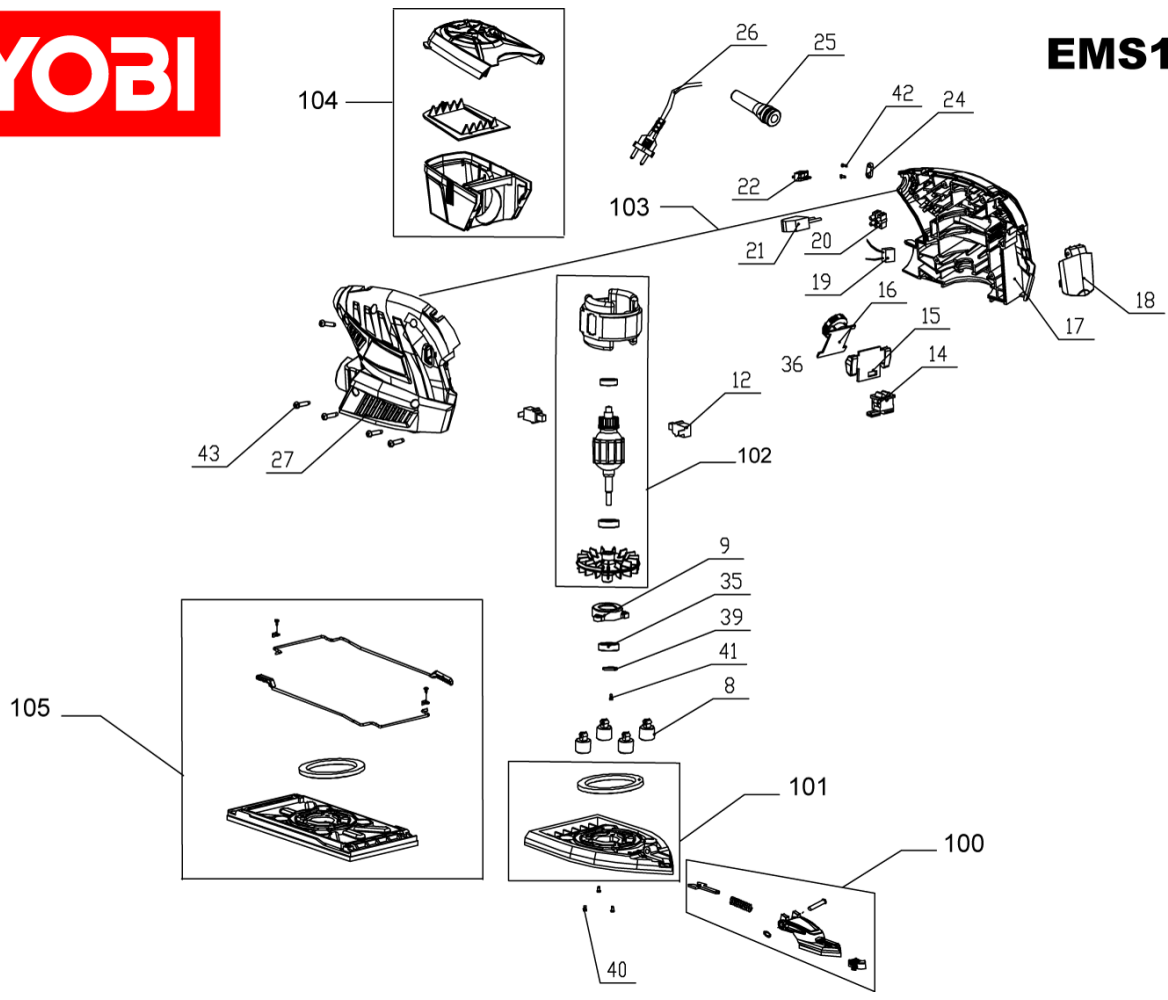

# EMS180RV Multischleifer IN2

5133000530 - EMS180RV - 4000444132

# EMS180RV

Position	Quantity	Description	Part number	EAN
1	1	SKT-STIFTSCHLUESSEL	Item discontinued(5131027531)	
2	1	ADAPTER SCHWEIZ	4931392302	4002395733965
008 3	4	DAEMPfungSELEMENT	5131027500	4058546113261
009 4	1	FLANSCH	5131027504	4058546113292
012 5	2	KOHLEBUERSTE	Item discontinued(5131027506)	
014 6	1	SCHALTER	5131027486	4058546113193
015 7	1	DRUECKER	Item discontinued(5131027507)	
016 8	1	POTENTIOMETER	Item discontinued(5131027508)	
018 9	1	DECKEL	Item discontinued(5131027511)	
019 10	1	KONDENSATOR	Item discontinued(5131027509)	
020 11	1	DECKEL	Item discontinued(5131027511)	
021 12	1	KONTROLLEUCHTE	Item discontinued(5131027488)	
022 13	1	DECKEL	Item discontinued(5131027513)	
024 14	1	KLEMMBUEGEL	Item discontinued(5131027491)	
025 15	1	KNICKSCHUTZ	Item discontinued(5131027493)	
026 16	1	ELEKTRISCHES KABEL	Item discontinued(5131020418)	
035 17	1	KUGELLAGER	5131027503	4058546113285
039 18	1	SCHEIBE	Item discontinued(5131027502)	
040 19	3	SCHRAUBE	5131027498	4058546113247
041 20	1	SCHRAUBE	Item discontinued(5131027501)	
042 21	2	SCHRAUBE	Item discontinued(5131027475)	
100 22	1	FINGER POLSTER	5131027497	4058546113230
101 23	1	SCHLEIFPLATTE	5131027499	4058546113254
102 24	1	MOTOR	Item discontinued(5131027505)	
103 25	1	MOTORGEHAEUSE	Item discontinued(5131027510)	
104 26	1	STAUBSACK	Item discontinued(5131027514)	
105 27	1	SCHLEIFTELLER	5131027530	4058546113469
28	1	SMS30A Schleifpapierset (30tlg.)	5132002444	4892210116444