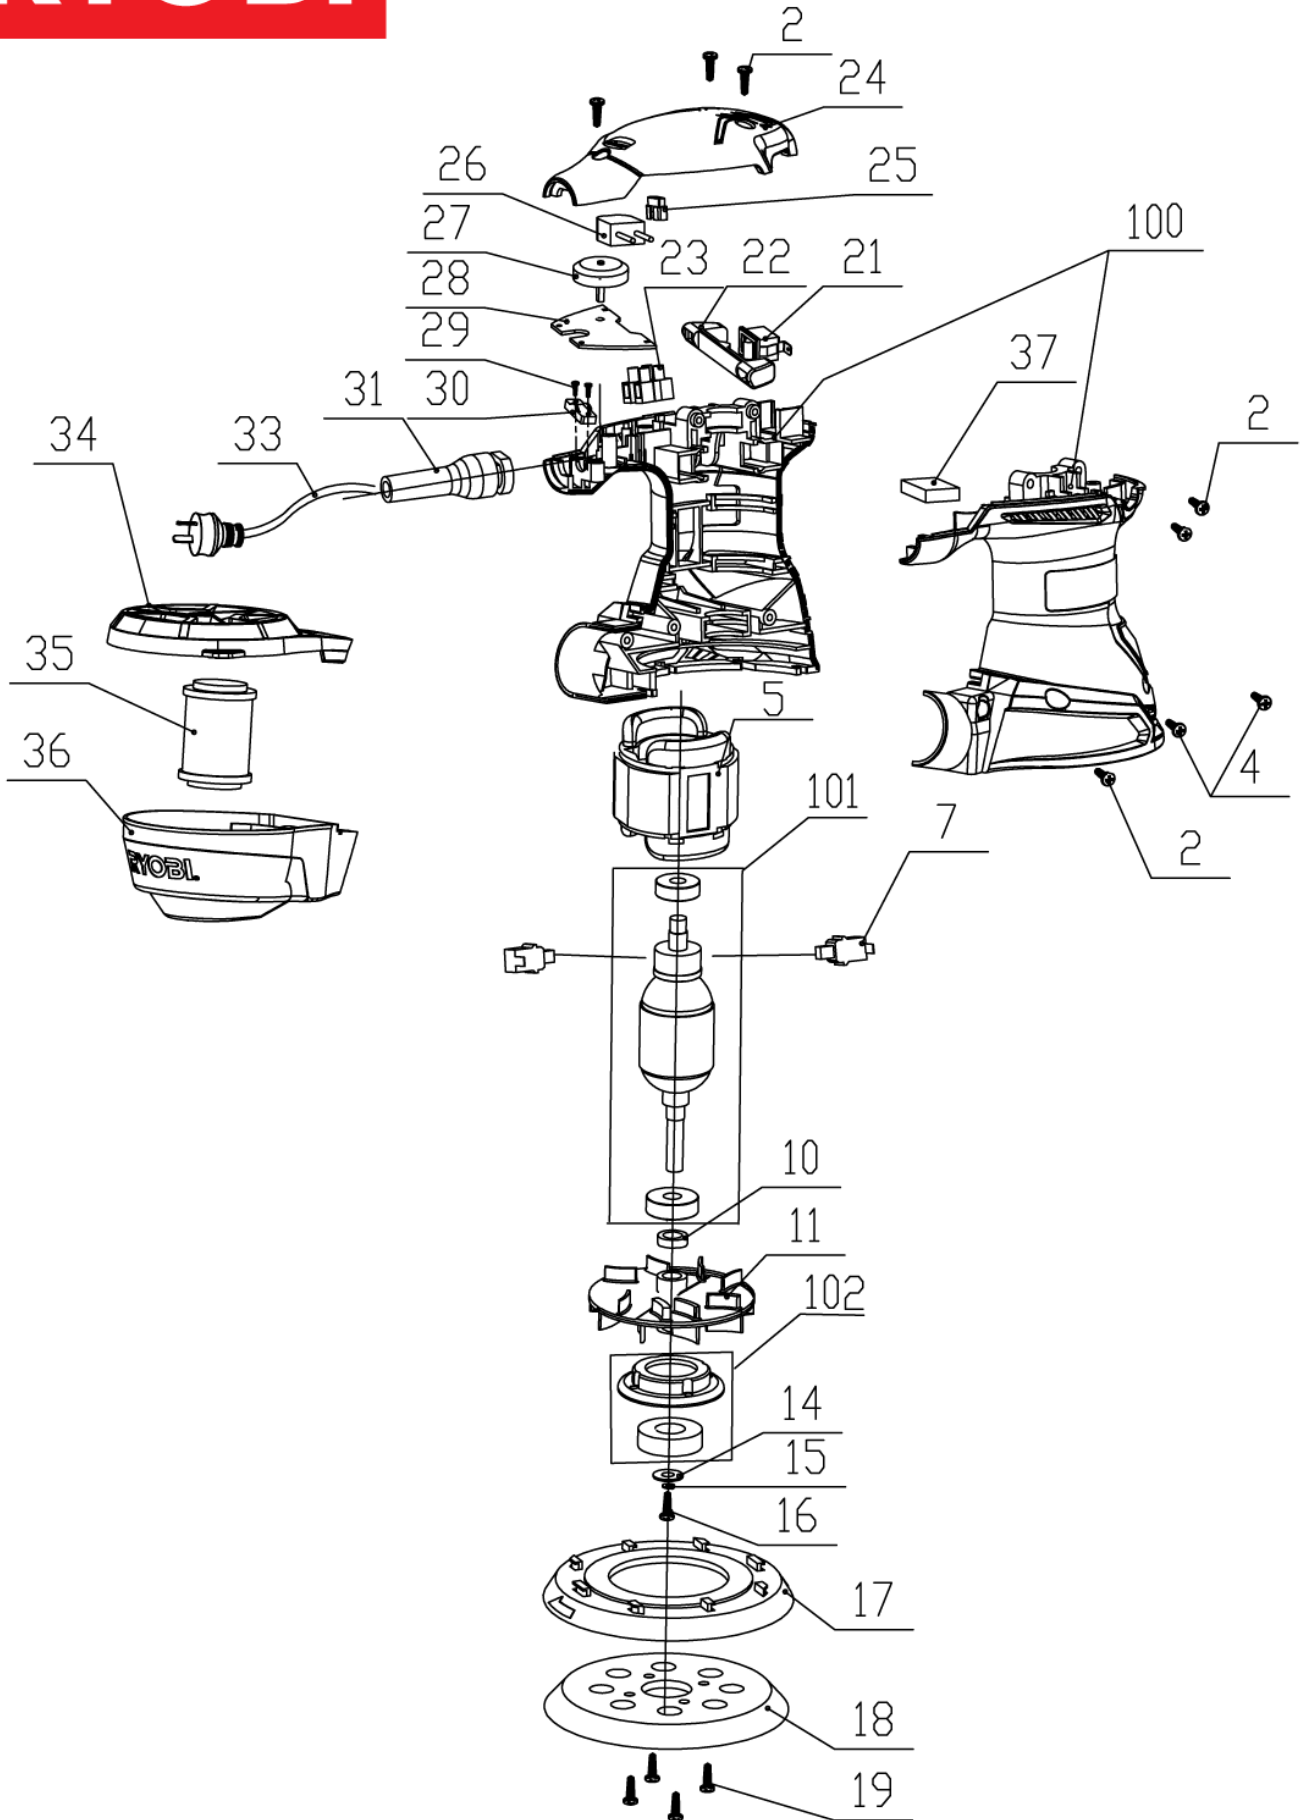

# ROS300 300W RO SANDER IN2

5133001144 - ROS300 - 4000444138

Position	Quantity	Description	Part number	EAN
1	1	ADAPTER SCHWEIZ	4931392302	4002395733965
002 2	6	SCHRAUBE	5131030631	4058546187644
004 3	2	SCHRAUBE	5131030632	4058546187651
005 4	1	STATOR	5131030633	4058546125110
007 5	2	KOHLEBUERSTE	5131030635	4058546125134
010 6	1	BUCHSE	5131030636	4058546125141
011 7	1	LUEFTER	5131030637	4058546125158
014 8	1	SCHEIBE	5131030639	4058546125172
015 9	1	FEDERRING	5131030640	4058546125189
016 10	1	SCHRAUBE	5131030641	4058546125196
017 11	1	STAUBSCHUTZ	5131030642	4058546125202
018 12	1	SCHLEIFPLATTE	5131030643	4058546125219
019 13	4	SCHRAUBE	5131030644	4058546125226
021 14	1	SCHALTER	Item discontinued(5131030645)	
022 15	1	DRUECKER	5131030646	4058546125240
023 16	1	ANSCHLUSSKLEMME	Item discontinued(5131030647)	
024 17	1	DECKEL	5131030648	4058546187668
025 18	1	LINSE-POLSTER	5131030649	4058546187675
026 19	1	KONTROLLEUCHE	Item discontinued(5131030650)	
027 20	1	DREHKNOPF	5131030651	4058546125264
028 21	1	Elektronik	5131030652	4058546125271
029 22	2	SCHRAUBE	5131030653	4058546187699
030 23	1	KABELKLEMME	Item discontinued(5131030654)	
031 24	1	KNICKSCHUTZ	5131030655	4058546187705
033 25	1	ANSCHLUSSLEITUNG	Item discontinued(5131030656)	
034 26	1	DECKEL	5131030657	4058546125295
035 27	1	STAUBFILTER	5131030658	4058546125301
036 28	1	STAUBBEUTEL	5131030659	4058546125318
037 29	1	KONDENSATOR	Item discontinued(5131030660)	
100 30	1	MOTORGEHAEUSE	5131030630	4058546125103
101 31	1	ANKER F.ELEKTROMOTOR	5131030634	4058546125127
102 32	1	LAGERFLANSCH	5131030638	4058546125165