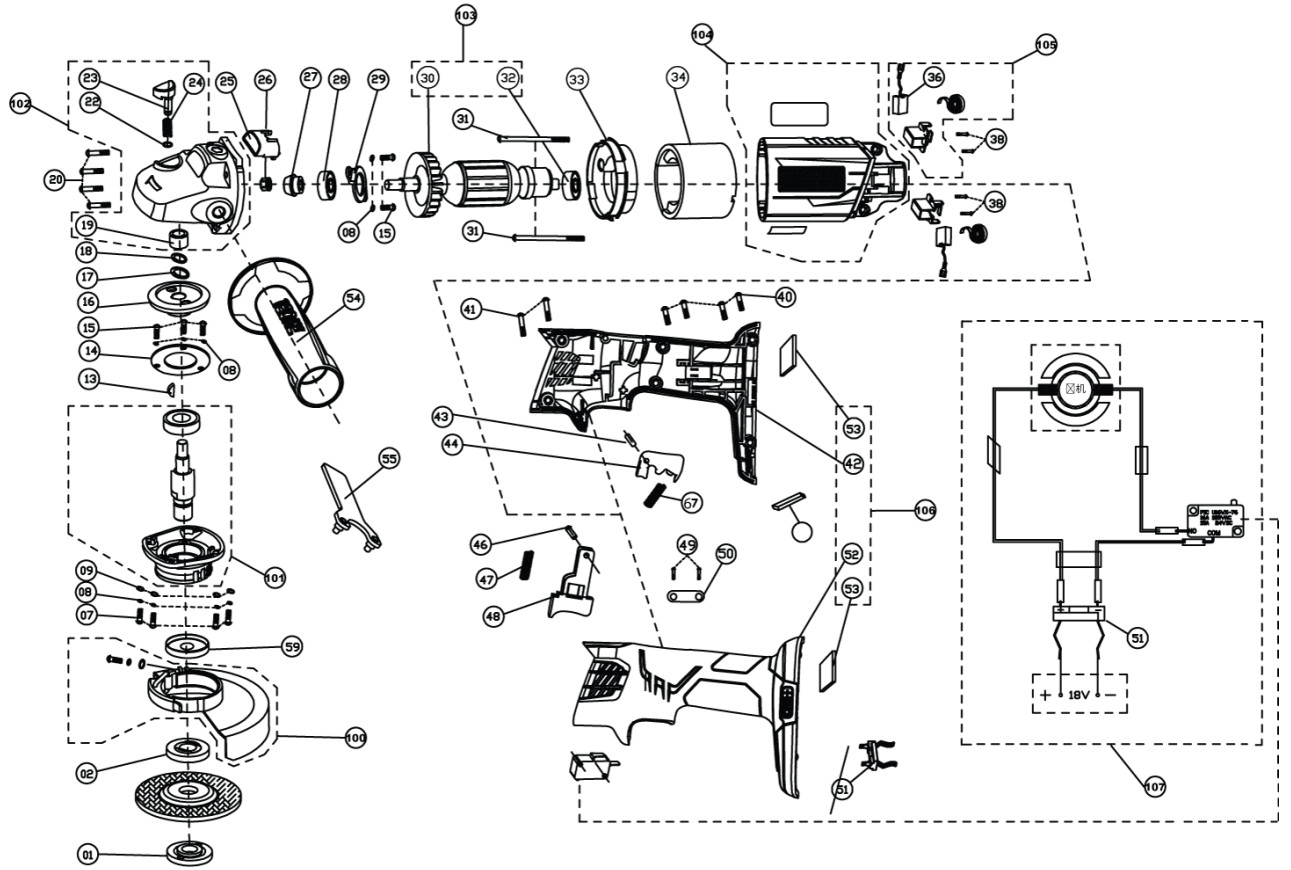

# R18AGL13S 18V WINKELSCHLEIFER IN2

5133002192 - R18AGL13S - 4000444141

Position	Quantity	Description	Part number	EAN
0001 1	1	BATTERIE	Item discontinued(5131031688)	
0002 2	1	LADEGERAET	Item discontinued(5131031689)	
001 3	1	SPANNFLANSCH	5131037426	4002395290154
002 4	1	SPANNFLANSCH	5131037427	4002395290161
007 5	4	SCHRAUBE	Item discontinued(5131031189)	
008 6	9	SCHEIBE	Item discontinued(5131031190)	
009 7	4	SCHEIBE	Item discontinued(5131031191)	
013 8	1	KEIL	5131031192	4058546128258
014 9	1	LAGERDECKEL	Item discontinued(5131031193)	
015 10	5	SCHRAUBE	Item discontinued(5131031194)	
016 11	1	ZAHNRAD	Item discontinued(5131031195)	
017 12	1	SCHEIBE	Item discontinued(5131031196)	
018 13	1	SPRENGRING	Item discontinued(5131031197)	
019 14	1	NADELLAGER	Item discontinued(5131031223)	
020 15	4	SCHRAUBE	Item discontinued(5131031198)	
022 16	1	SPRENGRING	Item discontinued(5131031224)	
023 17	1	ARRETIERSTIFT	Item discontinued(5131031225)	
024 18	1	FEDER	Item discontinued(5131031226)	
025 19	1	DECKEL	Item discontinued(5131031199)	
026 20	1	MUTTER	Item discontinued(5131031200)	
027 21	1	RITZEL	Item discontinued(5131031201)	
028 22	1	KUGELLAGER	5131031202	4058546128265
029 23	1	LAGERDECKEL	Item discontinued(5131031203)	
031 24	2	SCHRAUBE	Item discontinued(5131031204)	
033 25	1	VENTILATORGEHAEUSE	Item discontinued(5131031205)	
034 26	1	FELD F. ELEKTROMOTOR	Item discontinued(5131031206)	
036 27	2	KOHLEBUERSTE	Item discontinued(5131031230)	
038 28	4	SCHRAUBE	Item discontinued(5131031207)	
040 29	4	SCHRAUBE	Item discontinued(5131031208)	
041 30	2	SCHRAUBE	Item discontinued(5131031209)	
043 31	1	STIFT	5131031210	4058546128296
044 32	1	VERRIEGELUNGSHEBEL	5131031211	4058546128302
046 33	1	STIFT	5131031212	4058546128319
047 34	1	FEDER	5131031213	4058546128326
048 35	1	DRUECKER	Item discontinued(5131031214)	
049 36	2	SCHRAUBE	Item discontinued(5131031215)	
050 37	1	DRUCKBLECH	Item discontinued(5131031216)	
051 38	1	ANSCHLUSSPLATTE	5131017253	4058546242121
054 39	1	ZUSATZHANDGRIFF	Item discontinued(5131031217)	
055 40	1	SCHLUESSEL	Item discontinued(5131031218)	
059 41	1	STAUBDICHTUNG	Item discontinued(5131031219)	
100 42	1	SCHUTZ	5131037463	4002395289523
101 43	1	GETRIEBE-SET	Item discontinued(5131031221)	
102 44	1	GETRIEBEKASTEN	Item discontinued(5131031222)	
103 45	1	ANKER KOMPLETT	Item discontinued(5131031227)	
104 46	1	MOTORGEHAEUSE	Item discontinued(5131031228)	
105 47	1	BUERST.HALTER KOMPL	Item discontinued(5131031229)	
106 48	1	GRIFF	Item discontinued(5131031231)	
107 49	1	SCHALTER	Item discontinued(5131031232)	