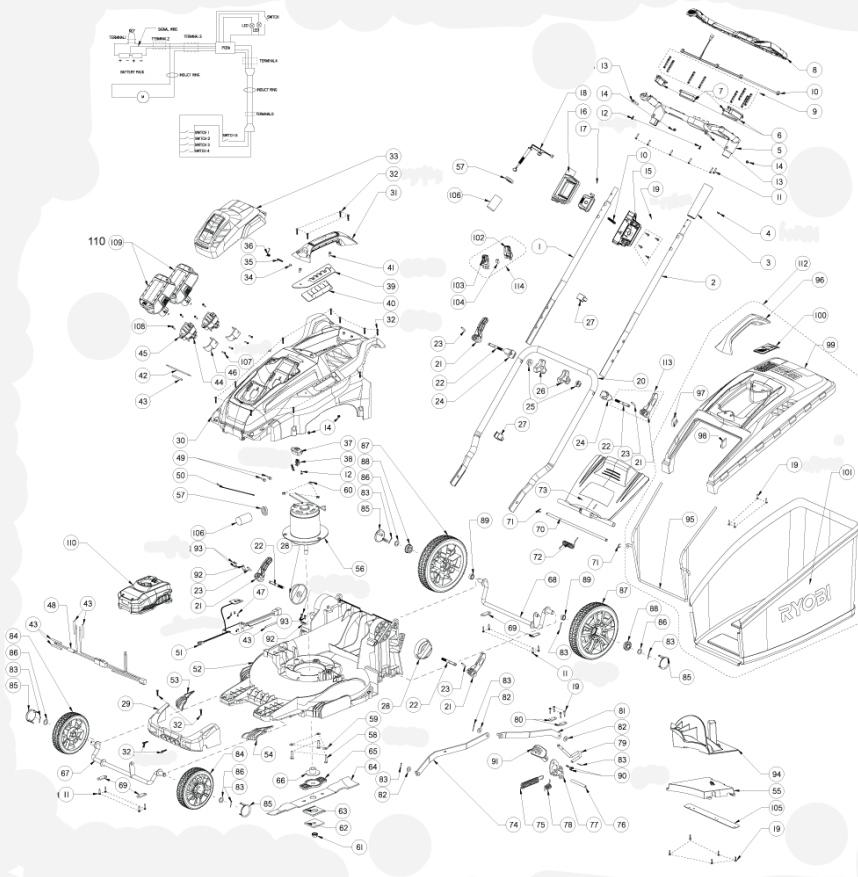

OLM1840H/0 Akku-Rasenmaeher ONE+ XXX

5133002160 - OLM1840H - 4000444174

RYOBI

OLM1840H

090937003

Position	Quantity	Description	Part number	EAN
1	1	ADAPTER SCHWEIZ	4931392302	4002395733965
1_001 2	1	GRIFFTEIL/RASENMAEHER	5131035610	4058546150174
1_002 3	1	ROHR	Item discontinued(5131035590)	
1_003 4	1	ANSCHLUSS	Item discontinued(5131035591)	
1_004 5	1	SCHRAUBE	Item discontinued(5131035592)	
1_005 6	1	HANDGRIFF	5131035596	4058546150037
1_006 7	2	DRUECKER	5131035597	4058546150044
1_007 8	2	DRUECKER	5131035598	4058546150051
1_008 9	1	HANDGRIFF	Item discontinued(5131035601)	
1_009 10	9	FEDER	Item discontinued(5131035599)	
1_010 11	1	DICHTBUECHSE	Item discontinued(5131035701)	
1_011 12	14	SCHRAUBE	5131035603	4058546150105
1_012 13	4	SCHRAUBE	5131035593	4058546150013
1_013 14	2	SCHRAUBE	Item discontinued(5131035595)	
1_014 15	4	MUTTER	5131011814	4058546098957
1_015 16	1	DECKEL	5131035607	4058546150143
1_016 17	1	DECKEL	5131035604	4058546150112
1_017 18	1	VERSCHLUSS	5131035605	4058546150129
1_018 19	1	LEITUNG	5131035702	4058546151065
1_019 20	17	SCHRAUBE	5131020376	4058546044893
1_020 21	1	BUEGELGRIFF	Item discontinued(5131035703)	
1_021 22	4	HANDGRIFF	5131035704	4058546151089
1_022 23	4	SCHRAUBE	Item discontinued(5131035705)	
1_023 24	4	STIFT	5131035706	4058546151102
1_024 25	2	DISTANZSTUECK	5131035612	4058546150198
1_025 26	2	SCHEIBE	5131035614	4058546150211
1_026 27	2	MUTTER	Item discontinued(5131035615)	
1_027 28	2	KLAMMER	5131035609	4058546150167
1_028 29	1	DISTANZSTUECK	5131035649	4058546150549
1_029 30	1	GEHAEUSE	5131035652	4058546150570
1_030 31	1	GEHAEUSE	Item discontinued(5131035707)	
1_031 32	1	HANDGRIFF	5131035617	4058546150242
1_032 33	18	SCHRAUBE	5131035616	4058546150235
1_033 34	1	TUER	Item discontinued(5131035708)	
1_034 35	1	ACHSE	5131035622	4058546150297
1_035 36	1	FEDER	5131035621	4058546150280
1_036 37	1	FEDER	Item discontinued(5131035709)	
1_037 38	1	TRAEGER	5131035636	4058546150426
1_038 39	2	VERBINDUNGSLEITUNG	5131035637	4058546150433
1_039 40	1	BLECH	5131040187	4058546052492
1_040 41	1	MOOSGUMMI	5131035711	4058546151140
1_041 42	2	SCHRAUBE	5131035632	4058546150389
1_042 43	1	LEITUNG	5131035712	4058546151157
1_043 44	1	Kabelschutzschlauch	5131034675	4058546196455
1_044 45	2	KONTAKT	5131035714	4058546151171
1_045 46	2	HALTER	5131035715	4058546151188
1_046 47	2	DECKEL	5131035716	4058546151195
1_047 48	3	SCHRAUBE	5131035627	4058546150341
1_048 49	1	ANSCHLUSS	Item discontinued(5131035717)	
1_050 50	1	KLAMMER	5131035630	4058546056124