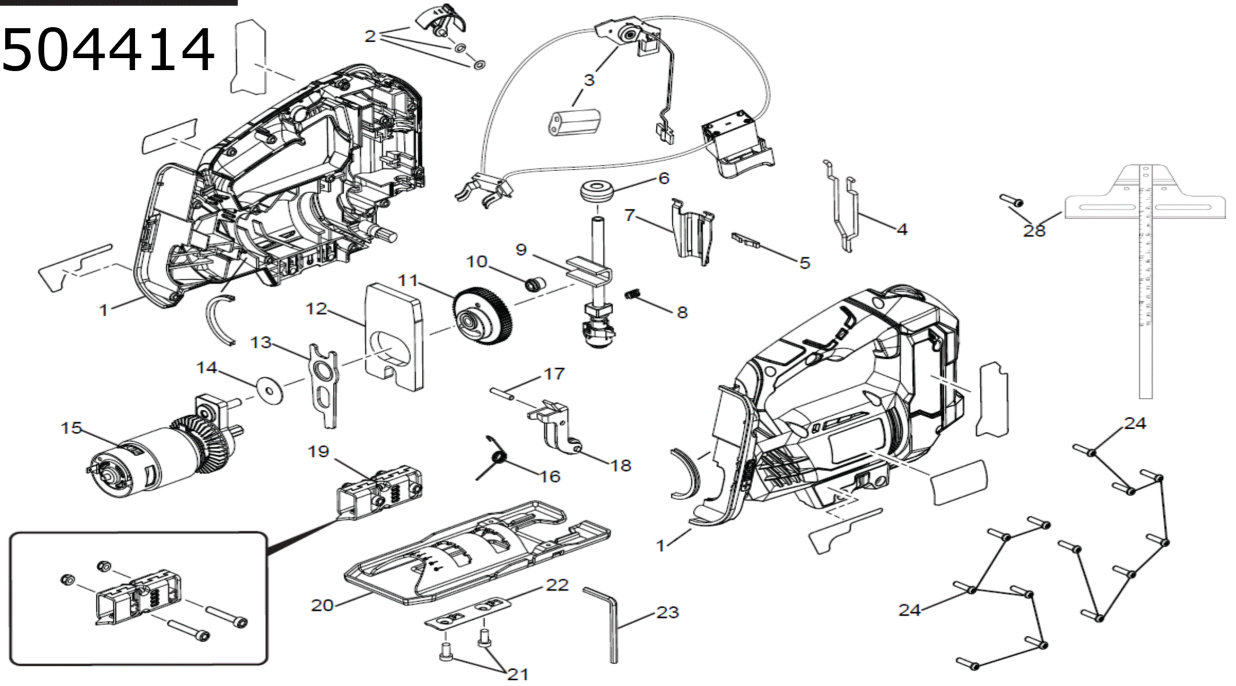

# R18JS-0 Akku-Stichsaege ONE+ XXX

5133002158 - R18JS-0 - 4000444177

# RYOBI

4000504414

Position	Quantity	Description	Part number	EAN
1	1	PARALLELANSCHLAG	Item discontinued(5131032243)	
001 2	1	MOTORGEHAEUSE	5131032070	4058546131692
002 3	1	SCHALTHEBEL	5131032071	4058546131708
003 4	1	SCHALTER	Item discontinued(5131032072)	
004 5	1	DRAHT	5131032073	4058546131722
005 6	1	FEDERBLECH	5131032074	4058546131739
006 7	1	DICHTBUECHSE	5131032075	4058546131746
007 8	1	Fuehrungsbuegel	5131010987	4058546097240
008 9	1	FEDER	Item discontinued(5131031147)	
009 10	1	Saebelsaegeblattaufnahme	Item discontinued(5131032076)	
010 11	1	MITNEHMER	5131032077	4058546131760
011 12	1	GETRIEBE-SET	Item discontinued(5131032078)	
012 13	1	AUSGLEICHGEWICHT	5131032079	4058546131784
013 14	1	GLEITBLECH	5131032080	4058546131791
014 15	1	SCHEIBE	Item discontinued(5131017606)	
015 16	1	MOTOREINHEIT	5131032081	4058546131807
016 17	1	DREHFEDER	5131032082	4058546131814
017 18	1	STIFT	5131032083	4058546131821
018 19	1	FUEHRUNGSROLLE	5131032084	4058546131838
019 20	1	TRAEGER	5131032085	4058546131845
020 21	1	GRUNDPLATTE	5131032086	4058546131852
021 22	1	SCHRAUBE	5131032087	4058546131869
022 23	1	SPANNBLECH	Item discontinued(5131032088)	
023 24	1	Sechskant-Schluessel	5131032089	4058546131883
024 25	1	SCHRAUBE	5131032090	4058546131890
028 26	1	PARALLELANSCHLAG	Item discontinued(5131032243)	