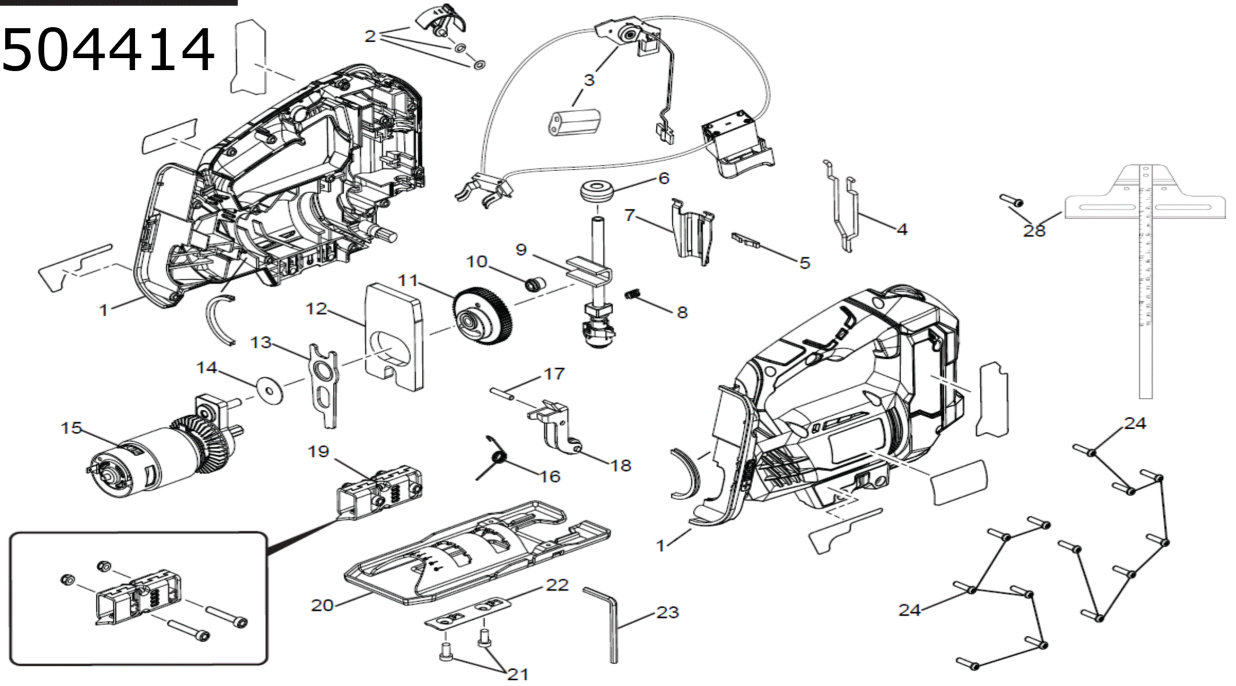

R18JS-120S5 AKKU-STICHSÄEGE IN2

5133004304 - R18JS-120S5 - 4000444177

RYOBI

4000504414

Position	Quantity	Description	Part number	EAN
1	1	PARALLELANSCHLAG	Item discontinued(5131032243)	
001 2	1	MOTORGEHAEUSE	5131032070	4058546131692
002 3	1	SCHALTHEBEL	5131032071	4058546131708
003 4	1	SCHALTER	Item discontinued(5131032072)	
004 5	1	DRAHT	5131032073	4058546131722
005 6	1	FEDERBLECH	5131032074	4058546131739
006 7	1	DICHTBUECHSE	5131032075	4058546131746
007 8	1	Fuehrungsbuegel	5131010987	4058546097240
008 9	1	FEDER	Item discontinued(5131031147)	
009 10	1	Saebelsaegeblattaufnahme	Item discontinued(5131032076)	
010 11	1	MITNEHMER	5131032077	4058546131760
011 12	1	GETRIEBE-SET	Item discontinued(5131032078)	
012 13	1	AUSGLEICHGEWICHT	5131032079	4058546131784
013 14	1	GLEITBLECH	5131032080	4058546131791
014 15	1	SCHEIBE	Item discontinued(5131017606)	
015 16	1	MOTOREINHEIT	5131032081	4058546131807
016 17	1	DREHFEDER	5131032082	4058546131814
017 18	1	STIFT	5131032083	4058546131821
018 19	1	FUEHRUNGSROLLE	5131032084	4058546131838
019 20	1	TRAEGER	5131032085	4058546131845
020 21	1	GRUNDPLATTE	5131032086	4058546131852
021 22	1	SCHRAUBE	5131032087	4058546131869
022 23	1	SPANNBLECH	Item discontinued(5131032088)	
023 24	1	Sechskant-Schluessel	5131032089	4058546131883
024 25	1	SCHRAUBE	5131032090	4058546131890
028 26	1	PARALLELANSCHLAG	Item discontinued(5131032243)	