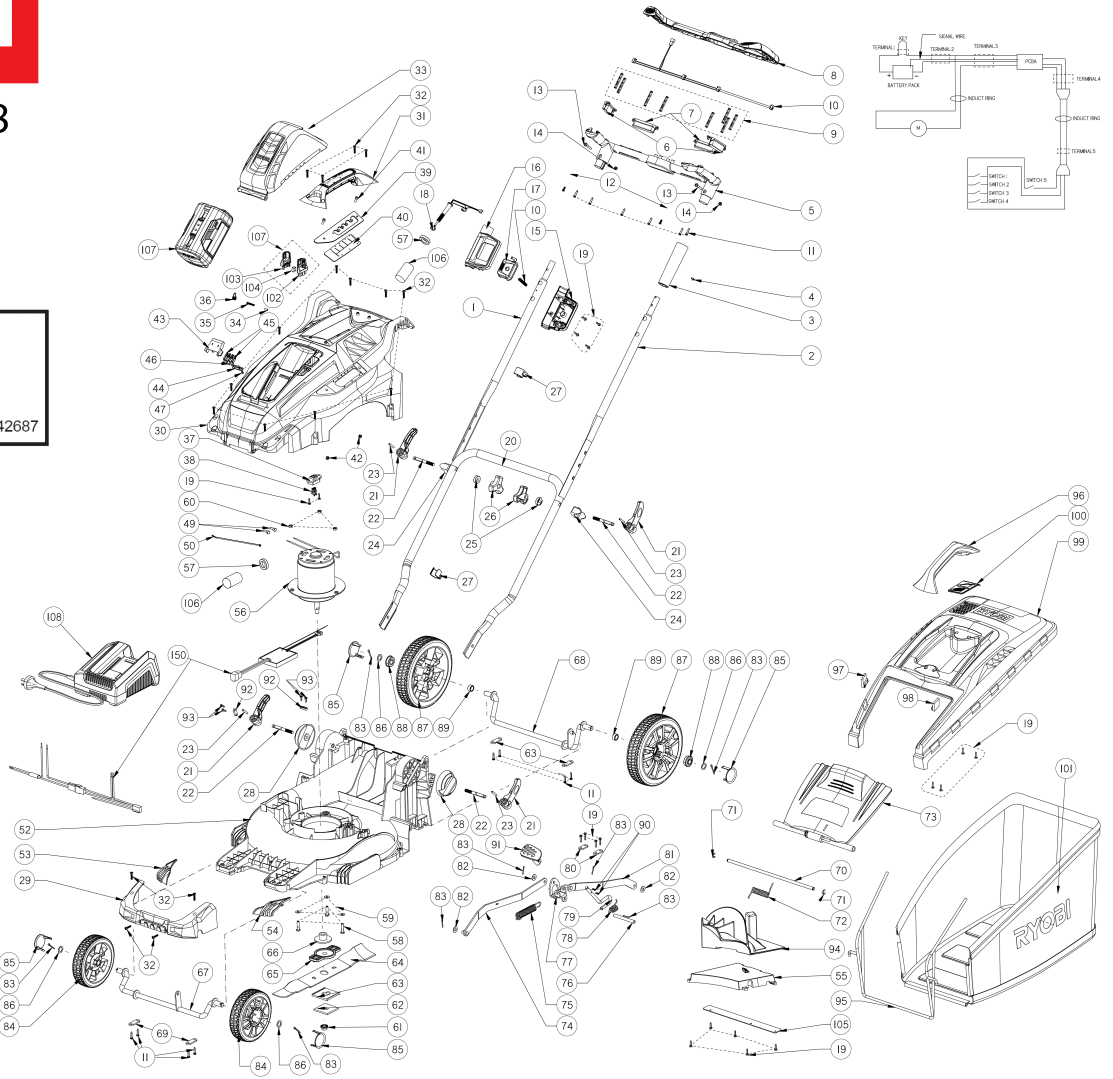

4000444178

151