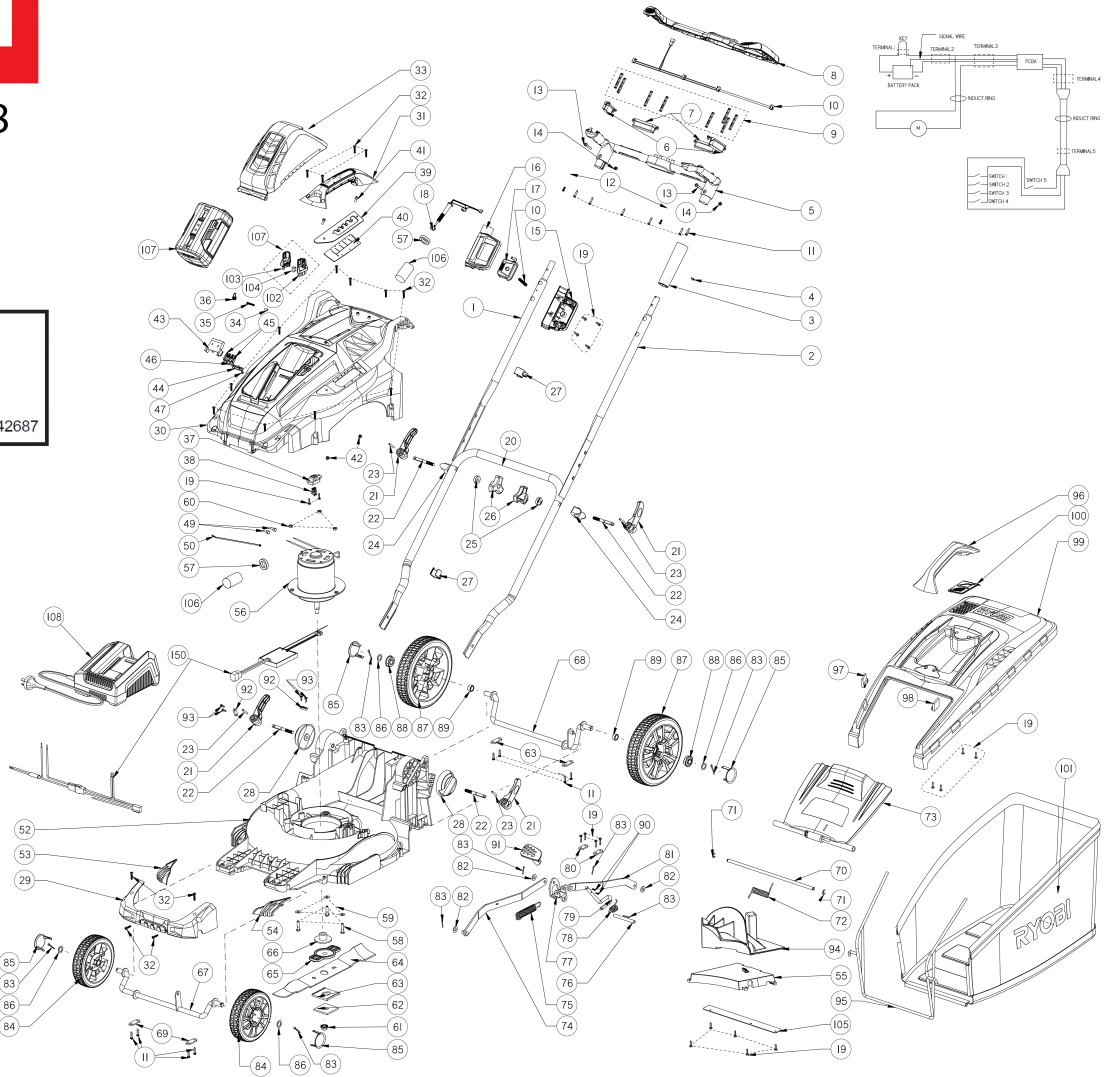

4000444178

151