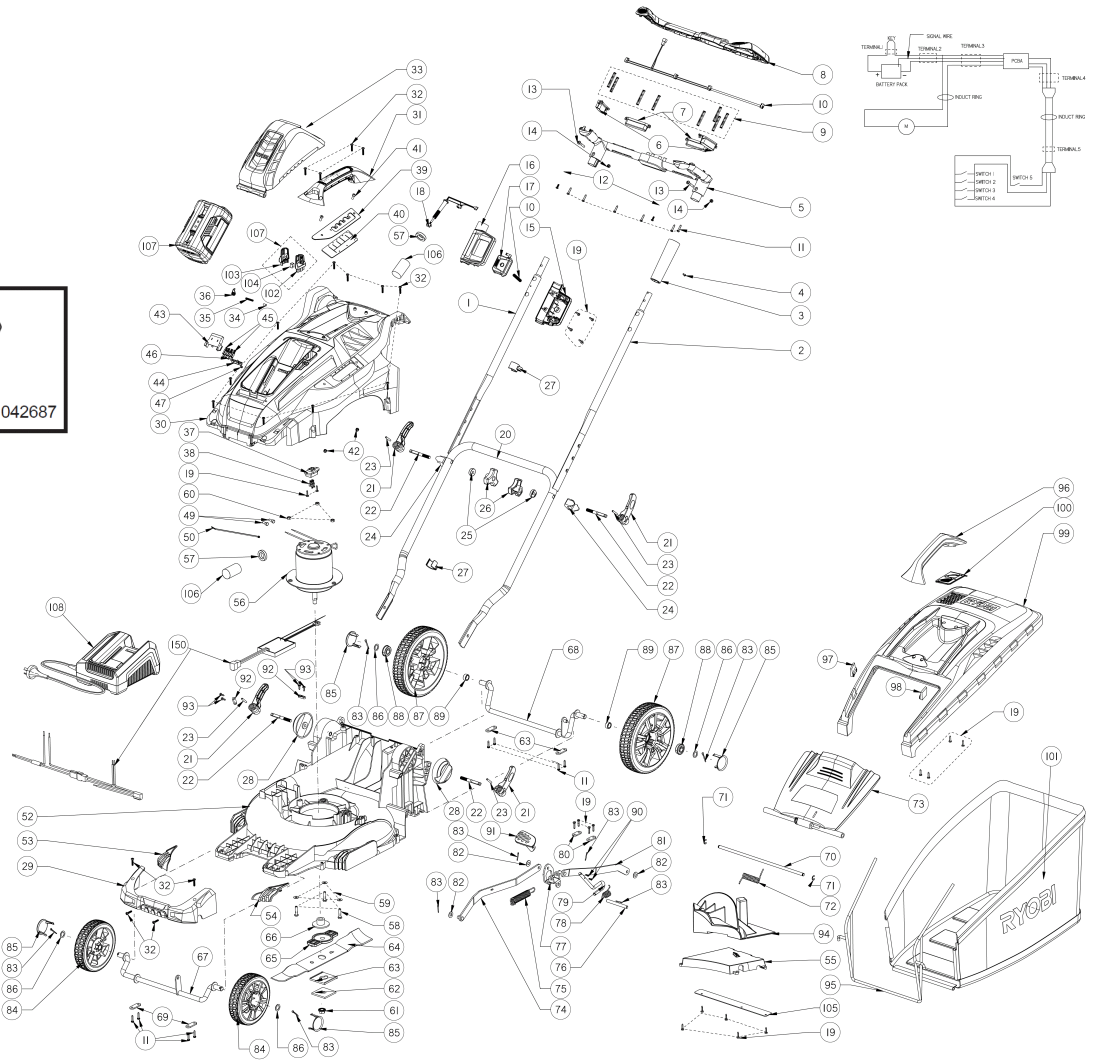

4000444179

151

Position	Quantity	Description	Part number	EAN
1	1	ADAPTER SCHWEIZ	4931392302	4002395733965
1_001 2	1	GRIFFTEIL/RASENMAEHER	5131035610	4058546150174
1_002 3	1	ROHR	Item discontinued(5131035590)	
1_003 4	1	ANSCHLUSS	Item discontinued(5131035591)	
1_004 5	1	SCHRAUBE	Item discontinued(5131035592)	
1_005 6	1	HANDGRIFF	5131035596	4058546150037
1_006 7	2	DRUECKER	5131035597	4058546150044
1_007 8	2	DRUECKER	5131035598	4058546150051
1_008 9	1	HANDGRIFF	Item discontinued(5131035601)	
1_009 10	9	FEDER	Item discontinued(5131035599)	
1_010 11	1	DICHTBUECHSE	Item discontinued(5131035701)	
1_011 12	14	SCHRAUBE	5131035603	4058546150105
1_012 13	2	SCHRAUBE	5131035593	4058546150013
1_013 14	2	SCHRAUBE	Item discontinued(5131035595)	
1_014 15	4	MUTTER	5131011814	4058546098957
1_015 16	1	DECKEL	5131035607	4058546150143
1_016 17	1	DECKEL	5131035604	4058546150112
1_017 18	1	VERSCHLUSS	5131035605	4058546150129
1_018 19	1	LEITUNG	5131035702	4058546151065
1_019 20	19	SCHRAUBE	5131020376	4058546044893
1_020 21	1	BUEGELGRIFF	Item discontinued(5131035703)	
1_021 22	4	HANDGRIFF	5131035704	4058546151089
1_022 23	4	SCHRAUBE	Item discontinued(5131035705)	
1_023 24	4	STIFT	5131035706	4058546151102
1_024 25	2	DISTANZSTUECK	5131035612	4058546150198
1_025 26	2	SCHEIBE	5131035614	4058546150211
1_026 27	2	MUTTER	Item discontinued(5131035615)	
1_027 28	2	KLAMMER	5131035609	4058546150167
1_028 29	2	DISTANZSTUECK	5131035649	4058546150549
1_029 30	1	GEHAEUSE	5131035652	4058546150570
1_030 31	1	GEHAEUSE	Item discontinued(5131036415)	
1_031 32	1	HANDGRIFF	5131035617	4058546150242
1_032 33	18	SCHRAUBE	5131035616	4058546150235
1_033 34	1	DECKEL	5131043746	4058546351069
1_034 35	1	ACHSE	5131035622	4058546150297
1_035 36	1	FEDER	5131035621	4058546150280
1_036 37	1	FEDER	5131035620	4058546150273
1_037 38	1	TRAEGER	5131035636	4058546150426
1_038 39	2	VERBINDUNGSLEITUNG	5131035637	4058546150433
1_039 40	1	BLECH	5131040187	4058546052492
1_040 41	1	MOOSGUMMI	5131035711	4058546151140
1_041 42	2	SCHRAUBE	5131035632	4058546150389
1_042 43	2	MUTTER	5131011814	4058546098957
1_043 44	1	KONTAKT	5131035623	4058546150303
1_044 45	1	DECKEL	5131035626	4058546150334
1_045 46	2	KONTAKT	5131035624	4058546150310
1_046 47	1	KONTAKT	5131035625	4058546150327
1_047 48	1	SCHRAUBE	5131035627	4058546150341
1_050 49	1	KLAMMER	5131035630	4058546056124
1_052 50	1	GEHAEUSE	Item discontinued(5131035719)