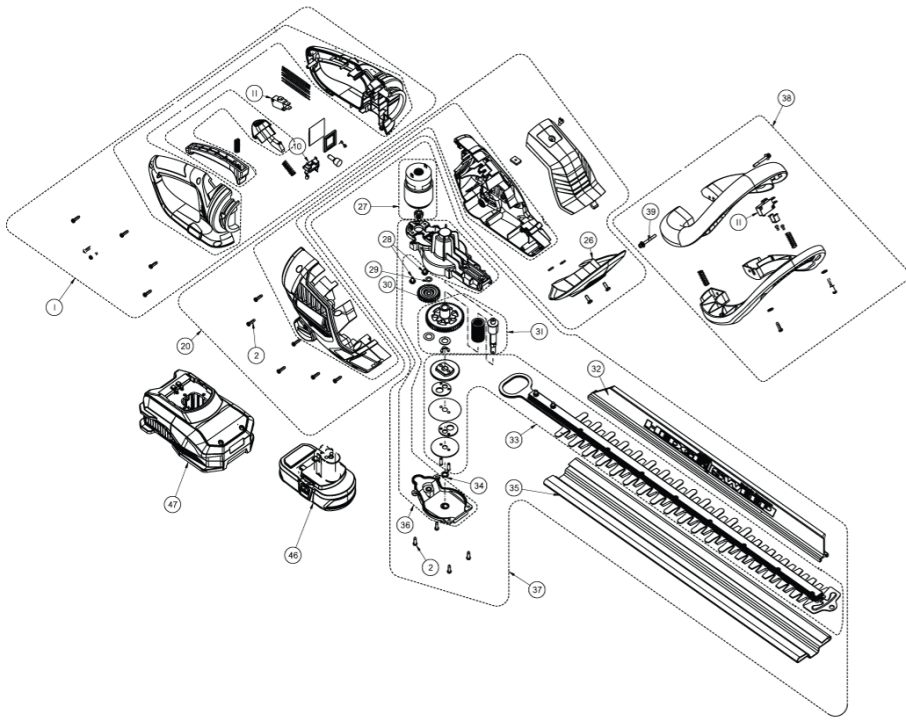

# RHT1851R15/1x1.5Ah Akku-Heckenschere IN2

5133002109 - RHT1851R15 - 4000444187

RHT1851R15

090978001

Position	Quantity	Description	Part number	EAN
1_001 1	1	HANDGRIFF	Item discontinued(5131035459)	
1_002 2	17	SCHRAUBE	5131035460	4058546148829
1_010 3	1	PLATTE	5131035461	4058546011659
1_011 4	2	SCHALTER	5131035462	4058546148836
1_020 5	1	GEHAEUSE	Item discontinued(5131035463)	
1_026 6	1	SCHUTZ	Item discontinued(5131035464)	
1_027 7	1	MOTOR	5131035465	4058546148867
1_028 8	2	SCHRAUBE	Item discontinued(5131035466)	
1_029 9	1	SCHEIBE	5131035467	4058546148881
1_030 10	1	ZAHNRAD	Item discontinued(5131035468)	
1_031 11	1	ZAHNRAD	5131035469	4058546148904
1_032 12	1	ABWEISER	5131035478	4058546148973
1_033 13	1	KLINGE	5131035479	4058546198657
1_034 14	1	SCHEIBE	Item discontinued(5131035472)	
1_035 15	1	SCHWERTSCHUTZ	5131035480	4058546148980
1_036 16	1	ZAHNRAD	Item discontinued(5131035474)	
1_037 17	1	SCHERBLATT	Item discontinued(5131035481)	
1_038 18	1	HANDGRIFF	5131035476	4058546148959
1_039 19	2	SCHRAUBE	5131035477	4058546148966
0001 20	1	BATTERIE	Item discontinued(5131031693)	
0002 21	1	LADEGERAET	Item discontinued(5131031689)	