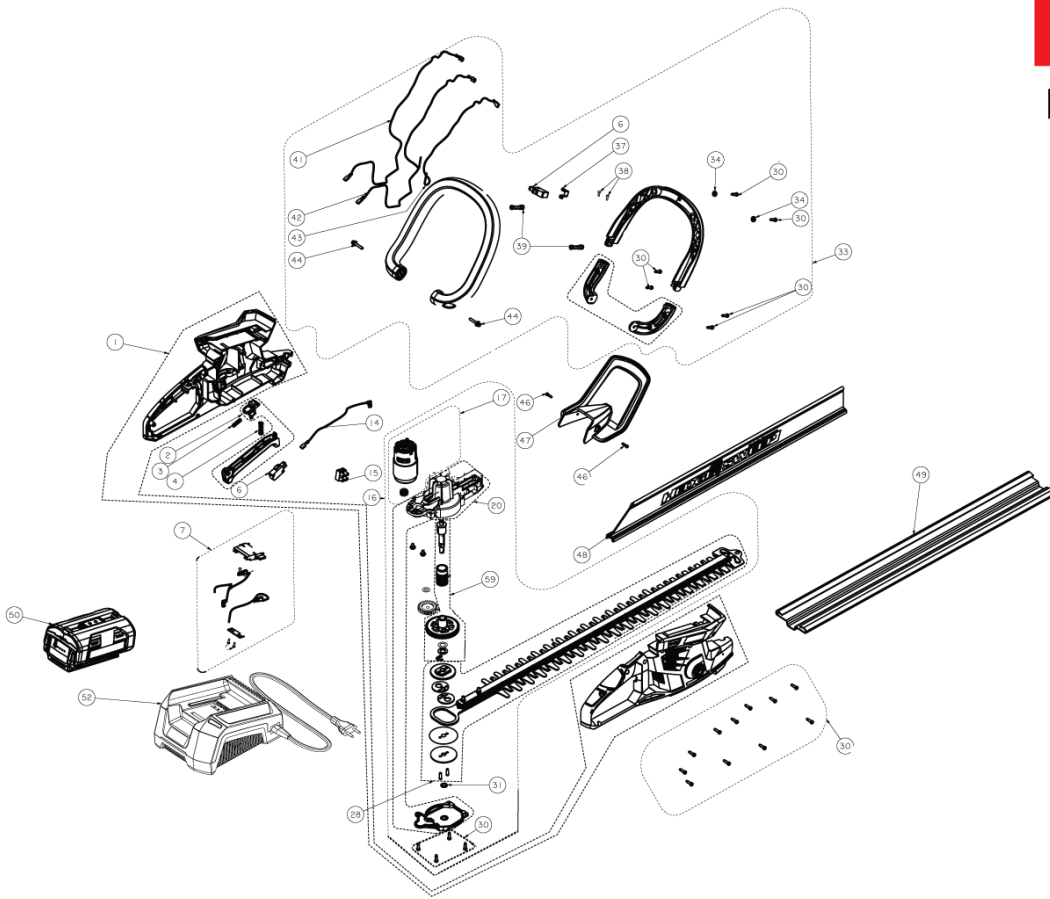

# RHT36C5525/1x2.5Ah Akku-Heckenschere

5133002113 - RHT36C5525S TAILLE HAIE 36V 2.5A -  
4000444191

RHT36C5525/26

Position	Quantity	Description	Part number	EAN
1_001 1	1	GEHAEUSE	Item discontinued(5131035866)	
1_002 2	1	DRUECKER	5131035867	4058546152574
1_003 3	1	FEDER	Item discontinued(5131035868)	
1_004 4	1	FEDER	Item discontinued(5131035869)	
1_006 5	2	UMSCHALTER	5131035870	4058546152604
1_007 6	1	HALTER	Item discontinued(5131035871)	
1_014 7	1	LEITUNG	Item discontinued(5131035872)	
1_015 8	1	SCHALTERKLEMME	Item discontinued(5131035873)	
1_016 9	1	GETRIEBE-SET	Item discontinued(5131034699)	
1_017 10	1	MOTOR	Item discontinued(5131035874)	
1_020 11	1	GETRIEBESATZ	Item discontinued(5131035875)	
1_028 12	1	Scherblatt fuer Heckenschere	Item discontinued(5131035876)	
1_030 13	21	SCHRAUBE	5131035877	4058546152673
1_031 14	1	SCHEIBE	Item discontinued(5131035472)	
1_033 15	1	HANDGRIFF	5131034716	4058546143121
1_034 16	2	SCHEIBE	5131035879	4058546152680
1_037 17	1	TRAEGER	Item discontinued(5131035880)	
1_038 18	2	SCHRAUBE	Item discontinued(5131035881)	
1_039 19	2	FEDER	Item discontinued(5131035882)	
1_041 20	1	LEITUNG	Item discontinued(5131035883)	
1_042 21	1	LEITUNG	Item discontinued(5131035884)	
1_043 22	1	LEITUNG	Item discontinued(5131035885)	
1_044 23	2	SCHRAUBE	Item discontinued(5131035886)	
1_046 24	2	SCHRAUBE	5131035887	4058546152765
1_047 25	1	SCHUTZ	5131035888	4058546152772
1_048 26	1	SCHUTZ	Item discontinued(5131035889)	
1_049 27	1	SCHWERTSCHUTZ	5131035473	4058546148942
1_052 28	1	LADEAGGREGAT	Item discontinued(5131026908)	
1_059 29	1	ZAHNRAD	5131035469	4058546148904