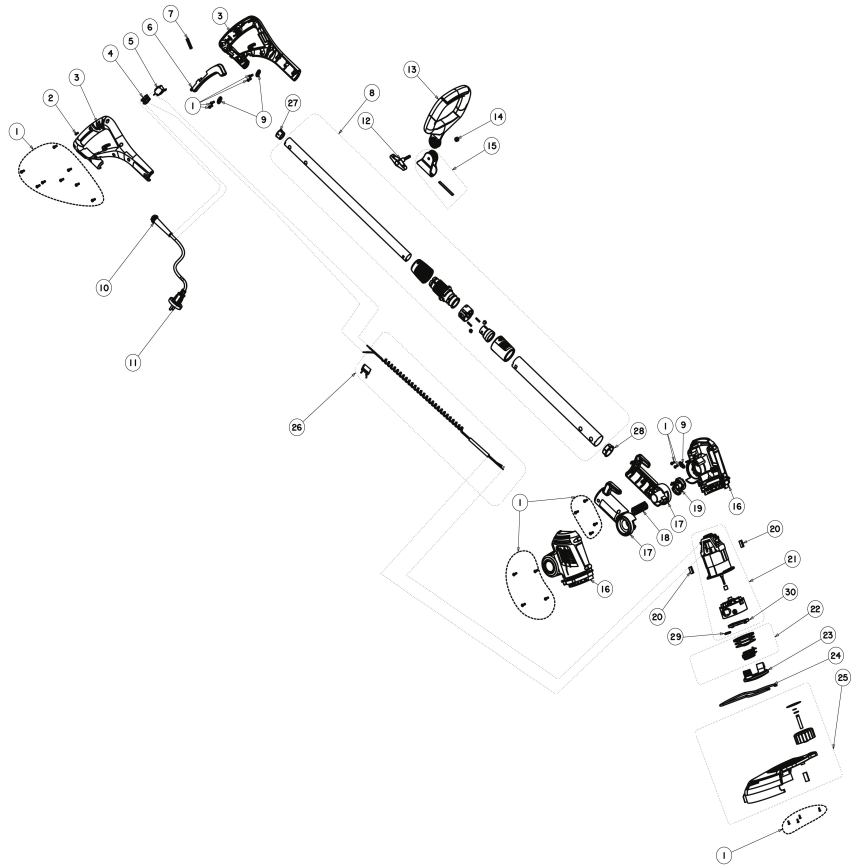

# RLT5027 Elektro-Trimmer IN2

5133002117 - RLT5027 EU - 4000444196

## RLT5027

Position	Quantity	Description	Part number	EAN
1	1	ADAPTER SCHWEIZ	4931392302	4002395733965
1_001 2	26	SCHRAUBE	5131034865	4058546144104
1_002 3	1	SCHRAUBE	Item discontinued(5131034866)	
1_003 4	1	HANDGRIFF	Item discontinued(5131034867)	
1_004 5	1	ANSCHLUSS	5131034868	4058546144135
1_005 6	1	SCHALTER	5131035423	4058546148584
1_006 7	1	DRUECKER	5131034870	4058546144159
1_007 8	1	FEDER	5131034871	4058546196783
1_008 9	1	WELLE	Item discontinued(5131035420)	
1_009 10	3	KLEMME	Item discontinued(5131034873)	
1_010 11	1	KABELSCHUTZSCHLAUCH	Item discontinued(5131034874)	
1_011 12	1	KABEL	5131034876	4058546144180
1_012 13	1	KNOPF	Item discontinued(5131034877)	
1_013 14	1	HANDGRIFF	5131034878	4058546144203
1_014 15	1	MUTTER	5131034879	4058546144210
1_015 16	1	KONSOLE	5131034880	4058546144227
1_016 17	1	GEHAEUSE	5131034881	4058546144234
1_017 18	1	GEHAEUSE	5131034882	4058546144241
1_018 19	1	FEDER	Item discontinued(5131034883)	
1_019 20	1	KNOPF	5131034884	4058546144265
1_020 21	1	MOOSGUMMI	5131034885	4058546144272
1_021 22	1	MOTOR	5131035421	4058546148560
1_022 23	1	RAC122 1.5mm Fadenspule RLT4027	5132002670	4892210819680
1_023 24	1	DECKEL	5131034887	4058546144296
1_024 25	1	SCHUTZ	5131034888	4058546144302
1_025 26	1	SCHUTZ	5131034889	4058546144319
1_026 27	1	KONDENSATOR	Item discontinued(5131034890)	
1_027 28	1	FUEHRUNGSHUELSE	Item discontinued(5131034891)	
1_028 29	1	DECKEL	5131034892	4058546144340
1_029 30	1	FEDER	Item discontinued(5131041171)	
1_030 31	1	SCHIEBER	5131041172	4058546064365
32	1	RAC122 1.5mm Fadenspule RLT4027	5132002670	4892210819680