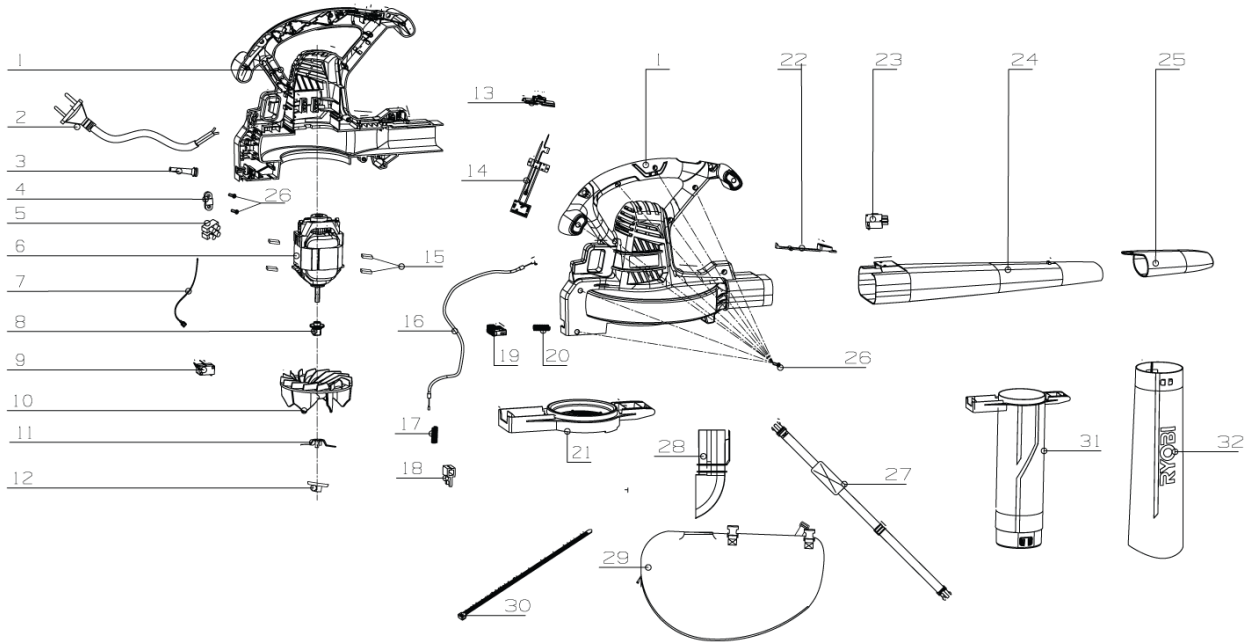

RBV3000CSV Elektro-Laubsauger IN2

5133002188 - RBV3000CSV EU - 4000444213

RBV3000CSV

Position	Quantity	Description	Part number	EAN
1_001 1	1	GEHAEUSE	Item discontinued(5131035930)	
1_002 2	1	LEITUNG	Item discontinued(5131035931)	
1_003 3	1	KABELSCHUTZSCHLAUCH	Item discontinued(5131035933)	
1_004 4	1	KLEMME	5131035934	4058546153182
1_005 5	1	VERBINDUNGSLEITUNG	5131035935	4058546153199
1_006 6	1	MOTOR	5131035936	4058546153205
1_007 7	1	LEITUNG	Item discontinued(5131035937)	
1_008 8	1	BUCHSE	Item discontinued(5131035938)	
1_009 9	2	UMSCHALTER	5131035939	4058546153236
1_010 10	1	VENTILATOR	5131035940	4058546153243
1_011 11	1	SCHERBLATT	5131035941	4058546153250
1_012 12	1	MUTTER	Item discontinued(5131035942)	
1_013 13	1	KNOPF	Item discontinued(5131035943)	
1_014 14	1	UMSCHALTER	5131035944	4058546153281
1_015 15	1	MOOSGUMMI	Item discontinued(5131035945)	
1_016 16	1	KABEL	Item discontinued(5131035946)	
1_017 17	1	FEDER	5131035947	4058546153311
1_018 18	1	VERSCHLUSS	5131035948	4058546153328
1_019 19	1	VERSCHLUSS	5131035949	4058546153335
1_020 20	1	FEDER	5131035950	4058546153342
1_021 21	1	TUER	5131035951	4058546153359
1_022 22	1	DRUECKER	5131035952	4058546153366
1_023 23	2	UMSCHALTER	5131035953	4058546153373
1_024 24	1	ROHR	5131035954	4058546153380
1_025 25	1	DUESE	5131035955	4058546153397
1_026 26	14	SCHRAUBE	Item discontinued(5131035956)	
1_027 27	1	SICHERHEITSGURT	5131035957	4058546153410
1_028 28	1	ADAPTER	5131035958	4058546153427
1_029 29	1	Laubfangsack	5131035959	4058546153434
1_030 30	1	KABELBINDER	Item discontinued(5131035960)	
1_031 31	1	ROHR	5131035961	4058546153458
1_032 32	1	ROHR	5131035962	4058546153465
1_033 33	2	SCHRAUBE	Item discontinued(5131036106)	
34	1	RAC364 Laubfangsack XXX	5132002995	4892210143051