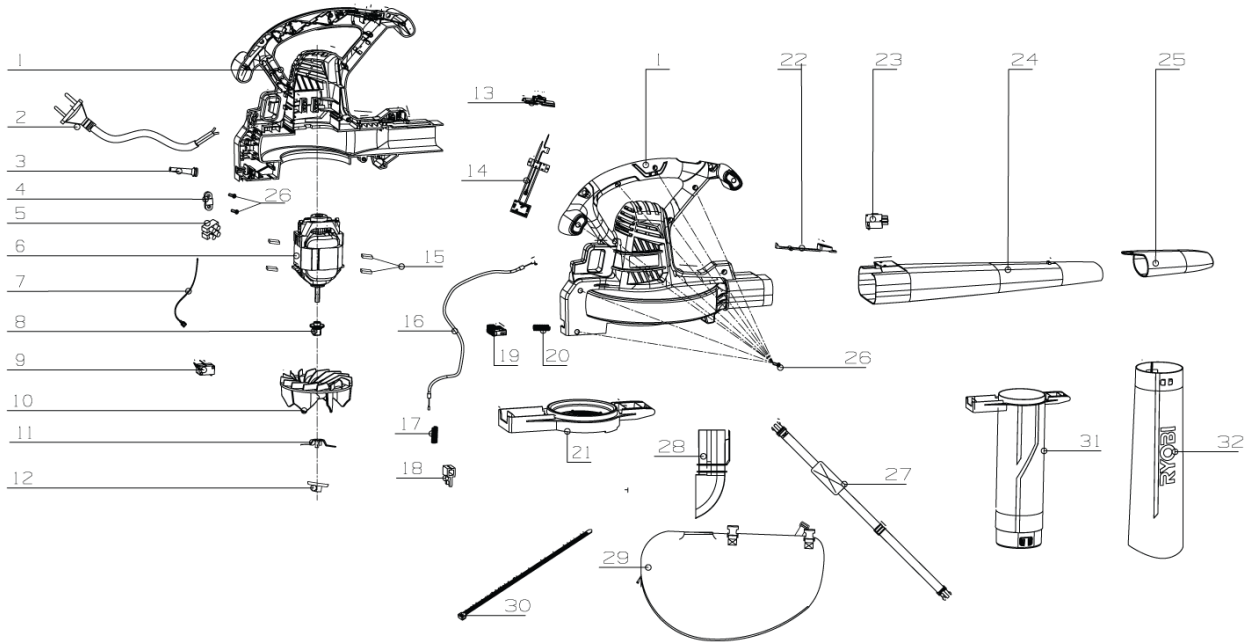

RBV3000CSV LAUBSAUGER Conv.Style GB2

5133002189 - RBV3000CSV UK - 4000444214

RBV3000CSV

Position	Quantity	Description	Part number	EAN
1_001 1	1	GEHAEUSE	Item discontinued(5131035930)	
1_002 2	1	LEITUNG	Item discontinued(5131035932)	
1_003 3	1	KABELSCHUTZSCHLAUCH	Item discontinued(5131035933)	
1_004 4	1	KLEMME	5131035934	4058546153182
1_005 5	1	VERBINDUNGSLEITUNG	5131035935	4058546153199
1_006 6	1	MOTOR	5131035936	4058546153205
1_007 7	1	LEITUNG	Item discontinued(5131035937)	
1_008 8	1	BUCHSE	Item discontinued(5131035938)	
1_009 9	2	UMSCHALTER	5131035939	4058546153236
1_010 10	1	VENTILATOR	5131035940	4058546153243
1_011 11	1	SCHERBLATT	5131035941	4058546153250
1_012 12	1	MUTTER	Item discontinued(5131035942)	
1_013 13	1	KNOPF	Item discontinued(5131035943)	
1_014 14	1	UMSCHALTER	5131035944	4058546153281
1_015 15	1	MOOSGUMMI	Item discontinued(5131035945)	
1_016 16	1	KABEL	Item discontinued(5131035946)	
1_017 17	1	FEDER	5131035947	4058546153311
1_018 18	1	VERSCHLUSS	5131035948	4058546153328
1_019 19	1	VERSCHLUSS	5131035949	4058546153335
1_020 20	1	FEDER	5131035950	4058546153342
1_021 21	1	TUER	5131035951	4058546153359
1_022 22	1	DRUECKER	5131035952	4058546153366
1_023 23	2	UMSCHALTER	5131035953	4058546153373
1_024 24	1	ROHR	5131035954	4058546153380
1_025 25	1	DUESE	5131035955	4058546153397
1_026 26	14	SCHRAUBE	Item discontinued(5131035956)	
1_027 27	1	SICHERHEITSGURT	5131035957	4058546153410
1_028 28	1	ADAPTER	5131035958	4058546153427
1_029 29	1	Laubfangsack	5131035959	4058546153434
1_030 30	1	KABELBINDER	Item discontinued(5131035960)	
1_031 31	1	ROHR	5131035961	4058546153458
1_032 32	1	ROHR	5131035962	4058546153465
1_033 33	2	SCHRAUBE	Item discontinued(5131036106)	
34	1	RAC364 Laubfangsack XXX	5132002995	4892210143051