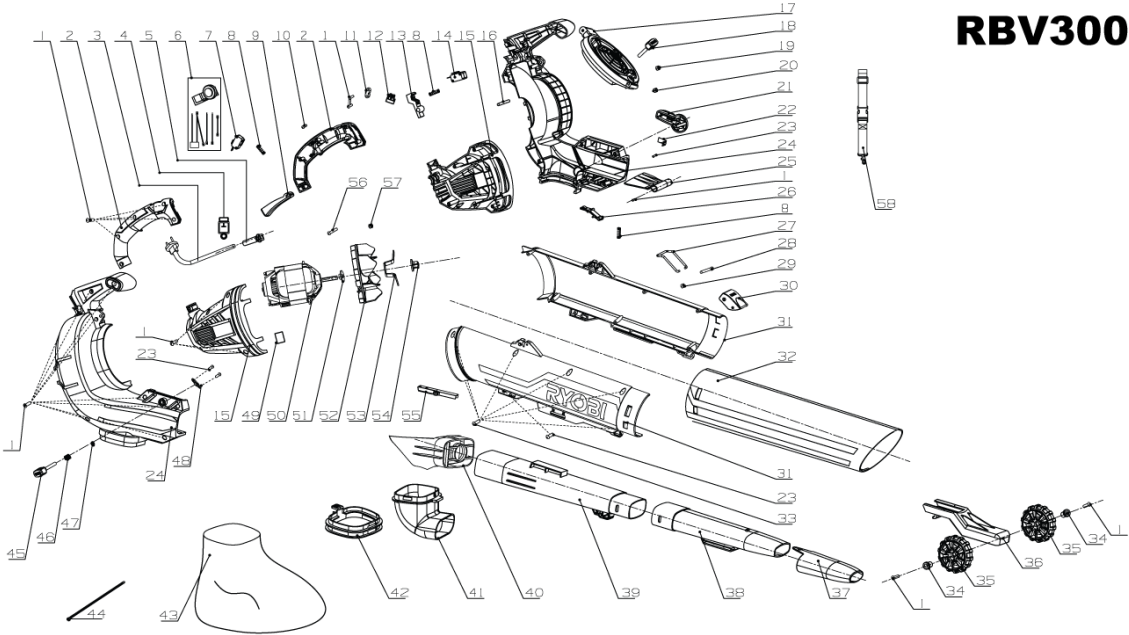

RBV3000CESV Elektro-Laubsauger IN2

5133002190 - RBV3000CESV - 4000444215

RBV3000CESV

Position	Quantity	Description	Part number	EAN
1_001 1	32	SCHRAUBE	5131036107	4058546154875
1_002 2	1	HANDGRIFF	Item discontinued(5131036108)	
1_003 3	1	LEITUNG	Item discontinued(5131036109)	
1_004 4	1	KABELSCHUTZSCHLAUCH	Item discontinued(5131036111)	
1_005 5	1	LEITUNG	Item discontinued(5131036112)	
1_006 6	1	LEITUNG	5131036113	4058546154929
1_007 7	1	UMSCHALTER	5131036114	4058546154936
1_008 8	1	FEDER	Item discontinued(5131036115)	
1_009 9	1	KNOPF	Item discontinued(5131036116)	
1_010 10	1	SCHRAUBE	Item discontinued(5131036117)	
1_011 11	1	KLEMME	Item discontinued(5131036118)	
1_012 12	1	VERBINDUNGSLEITUNG	5131036119	4058546154981
1_013 13	1	DRUECKER	5131036120	4058546154998
1_014 14	2	UMSCHALTER	5131036121	4058546155001
1_015 15	1	GEHAEUSE	Item discontinued(5131036122)	
1_016 16	1	FEDER	Item discontinued(5131036123)	
1_017 17	1	DECKEL	5131036124	4058546155032
1_018 18	1	KNOPF	Item discontinued(5131036125)	
1_019 19	1	MUTTER	Item discontinued(5131036126)	
1_020 20	1	MUTTER	Item discontinued(5131036127)	
1_021 21	1	KNOPF	5131036128	4058546155070
1_022 22	1	FEDER	Item discontinued(5131036129)	
1_023 23	5	SCHRAUBE	5131036130	4058546155094
1_024 24	1	GEHAEUSE	Item discontinued(5131036131)	
1_025 25	1	ABWEISER	Item discontinued(5131036132)	
1_026 26	1	VERSCHLUSS	5131036133	4058546155117
1_027 27	1	VERSCHLUSS	5131036134	4058546155124
1_028 28	1	SCHRAUBE	Item discontinued(5131036135)	
1_029 29	1	MUTTER	Item discontinued(5131036136)	
1_030 30	1	VERSCHLUSS	5131036137	4058546155155
1_031 31	1	Rohr fuer Laubhaecksler	Item discontinued(5131036138)	
1_032 32	1	ROHR fuer Laubhaecksler	5131036139	4058546155162
1_033 33	10	SCHRAUBE	5131036140	4058546155179
1_034 34	2	RADLAGERBUCHSE	5131036141	4058546155186
1_035 35	2	RAD	5131036142	4058546155193
1_036 36	1	ROLLENHALTER	Item discontinued(5131036143)	
1_037 37	1	DUESENABDECKUNG	Item discontinued(5131036144)	
1_038 38	1	ROHR f. Laubhaecksler	5131036145	4058546155223
1_039 39	1	ROHR f. Laubhaecksler	5131036146	4058546155230
1_040 40	1	AUSSTOSSER f. Laubhaecksler	5131036147	4058546155247
1_041 41	1	VERSCHRAUBUNG f. Laubhaecksler	5131036148	4058546155254
1_042 42	1	ADAPTER f. Laubhaecksler	5131036149	4058546155261
1_043 43	1	Laubfangsack	5131036150	4058546155278
1_044 44	1	FEDERKLEMME	Item discontinued(5131036151)	
1_045 45	1	KNOPF	Item discontinued(5131036152)	
1_046 46	1	FEDER	Item discontinued(5131036153)	
1_047 47	1	FEDERKLEMME	5131036154	4058546155315
1_048 48	1	PLATTE f. Laubhaecksler	Item discontinued(5131036155)	
1_049 49	1	MOOSGUMMI	Item discontinued(5131036156)	
1_050 50	1	MOTOR	5131036157	4058546155346