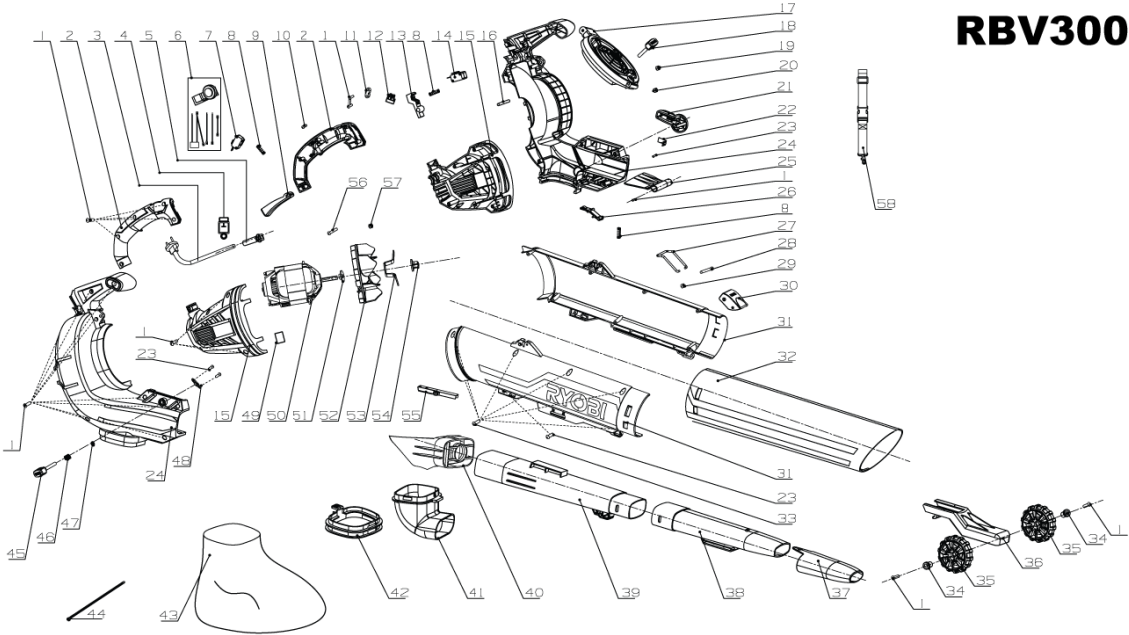

# RBV3000CESV LAUBSAUGER roStyle GB2

5133002191 - RBV3000CESV - 4000444216

**RBV3000CESV**

Position	Quantity	Description	Part number	EAN
1_001 1	32	SCHRAUBE	5131036107	4058546154875
1_002 2	1	HANDGRIFF	Item discontinued(5131036108)	
1_003 3	1	LEITUNG	Item discontinued(5131036110)	
1_004 4	1	KABELSCHUTZSCHLAUCH	Item discontinued(5131036111)	
1_005 5	1	LEITUNG	Item discontinued(5131036112)	
1_006 6	1	LEITUNG	5131036113	4058546154929
1_007 7	1	UMSCHALTER	5131036114	4058546154936
1_008 8	1	FEDER	Item discontinued(5131036115)	
1_009 9	1	KNOPF	Item discontinued(5131036116)	
1_010 10	1	SCHRAUBE	Item discontinued(5131036117)	
1_011 11	1	KLEMME	Item discontinued(5131036118)	
1_012 12	1	VERBINDUNGSLEITUNG	5131036119	4058546154981
1_013 13	1	DRUECKER	5131036120	4058546154998
1_014 14	2	UMSCHALTER	5131036121	4058546155001
1_015 15	1	GEHAEUSE	Item discontinued(5131036122)	
1_016 16	1	FEDER	Item discontinued(5131036123)	
1_017 17	1	DECKEL	5131036124	4058546155032
1_018 18	1	KNOPF	Item discontinued(5131036125)	
1_019 19	1	MUTTER	Item discontinued(5131036126)	
1_020 20	1	MUTTER	Item discontinued(5131036127)	
1_021 21	1	KNOPF	5131036128	4058546155070
1_022 22	1	FEDER	Item discontinued(5131036129)	
1_023 23	5	SCHRAUBE	5131036130	4058546155094
1_024 24	1	GEHAEUSE	Item discontinued(5131036131)	
1_025 25	1	ABWEISER	Item discontinued(5131036132)	
1_026 26	1	VERSCHLUSS	5131036133	4058546155117
1_027 27	1	VERSCHLUSS	5131036134	4058546155124
1_028 28	1	SCHRAUBE	Item discontinued(5131036135)	
1_029 29	1	MUTTER	Item discontinued(5131036136)	
1_030 30	1	VERSCHLUSS	5131036137	4058546155155
1_031 31	1	Rohr fuer Laubhaecksler	Item discontinued(5131036138)	
1_032 32	1	ROHR fuer Laubhaecksler	5131036139	4058546155162
1_033 33	10	SCHRAUBE	5131036140	4058546155179
1_034 34	2	RADLAGERBUCHSE	5131036141	4058546155186
1_035 35	2	RAD	5131036142	4058546155193
1_036 36	1	ROLLENHALTER	Item discontinued(5131036143)	
1_037 37	1	DUESENABDECKUNG	Item discontinued(5131036144)	
1_038 38	1	ROHR f. Laubhaecksler	5131036145	4058546155223
1_039 39	1	ROHR f. Laubhaecksler	5131036146	4058546155230
1_040 40	1	AUSSTOSSER f. Laubhaecksler	5131036147	4058546155247
1_041 41	1	VERSCHRAUBUNG f. Laubhaecksler	5131036148	4058546155254
1_042 42	1	ADAPTER f. Laubhaecksler	5131036149	4058546155261
1_043 43	1	Laubfangsack	5131036150	4058546155278
1_044 44	1	FEDERKLEMME	Item discontinued(5131036151)	
1_045 45	1	KNOPF	Item discontinued(5131036152)	
1_046 46	1	FEDER	Item discontinued(5131036153)	
1_047 47	1	FEDERKLEMME	5131036154	4058546155315
1_048 48	1	PLATTE f. Laubhaecksler	Item discontinued(5131036155)	
1_049 49	1	MOOSGUMMI	Item discontinued(5131036156)	
1_050 50	1	MOTOR	5131036157	4058546155346