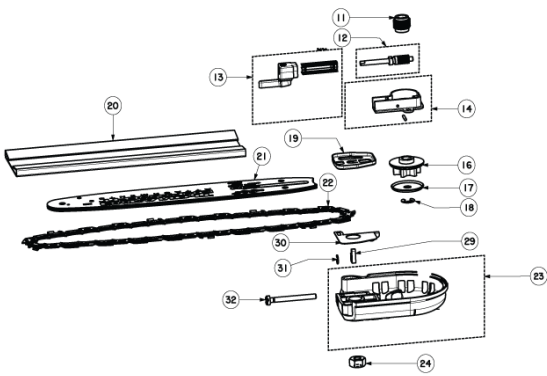

Position	Quantity	Description	Part number	EAN
1_003.3 1	1	GRIFFSTUECK	5131028849	4058546116729
1_003.4 2	1	Antriebsstange fuer Motorsense	Item discontinued(5131028859)	
1_004 3	1	SCHRAUBENMUTTER	5131011759	4058546690762
1_006 4	1	SCHRAUBE	5131035135	4058546146351
1_007 5	1	Schraube	5131001002	4058546080426
1_012 6	1	Gaszug	5131000680	4058546078461
1_013 7	1	SCHWAMM	5131009459	4058546167820
1_014 8	1	Handgriff LH	5131001752	4058546162221
1_018 9	1	ROHR	Item discontinued(5131019080)	
1_019 10	4	SCHRAUBE	5131035616	4058546150235
1_020 11	1	SCHAUMSTOFF	Item discontinued(5131019081)	
1_021 12	1	Kabel	5131001652	4058546082697
1_022 13	1	FEDER	5131012476	4058546056469
1_023 14	1	DRUECKER	5131028851	4058546116743
1_025 15	1	DECKEL	5131028850	4058546116736
1_026 16	1	Feder	5131001907	4058546083700
1_027 17	1	FEDER	Item discontinued(5131011829)	
2_001 18	4	SCHRAUBE	5131011555	4058546098469
2_002 19	4	SCHRAUBE	5131047770	4058546504069
2_003 20	1	Starter Seil	5131001185	4058546081409
2_004 21	1	Startergehaeuse komplett / ZUGSTARTER	Item discontinued(5131028852)	
2_005 22	1	Kabel	Item discontinued(5131001650)	
2_006 23	1	Kupplung	5131000573	4058546077990
2_007 24	1	Distanzscheibe	5131000909	4058546079826
2_008 25	1	Distanzhuelse	5131001827	4058546083410
2_009 26	1	HALTER	5131009204	4058546094218
2_010 27	1	Feder u. Gehaeuse	5131000906	4058546079802
2_011 28	1	RIEMENSCHLEIFE	Item discontinued(5131019085)	
2_012 29	3	Halter Seilscheibe	Item discontinued(5131001831)	
2_013 30	3	SCHRAUBE	5131047770	4058546504069
2_014 31	1	Unterlegscheibe	5131000946	4058546080051
2_015 32	1	SCHWUNGRAD	Item discontinued(5131028853)	
2_016 33	2	SCHRAUBE TANKBEFESTIGUNG	5131011556	4058546098476
2_017 34	1	Benzintank	5131026720	4058546175702
2_018 35	1	DECKEL	Item discontinued(5131028855)	
2_019 36	2	SCHRAUBE	5131026721	4058546110864
2_020 37	1	GRUNDPLATTE	Item discontinued(5131009213)	
2_021 38	1	VERGASER	5131028856	4058546116781
2_022 39	1	HITZESCHUTZ	5131009203	4058546167738
2_023 40	1	Dichtung	5131001211	4058546081560
2_024 41	1	HITZESCHUTZ	5131009178	4058546094119
2_025 42	1	DICHTUNG	5131013247	4058546100629
2_026 43	2	Schraube	5131001007	4058546080457
2_027 44	1	Abdeckung	5131001832	4058546056087
2_028 45	1	AUSPUFF	5131017312	4058546056070
2_029 46	1	DICHTUNG	5131013245	4058546169282
2_030 47	1	Teilmotor	Item discontinued(5131019089)	
2_031 48	2	SCHRAUBE	5131047770	4058546504069
2_032 49	1	GEHAEUSE	5131028857	4058546116798
2_033 50	1	Zuendkerze	5131001166	4043673001628