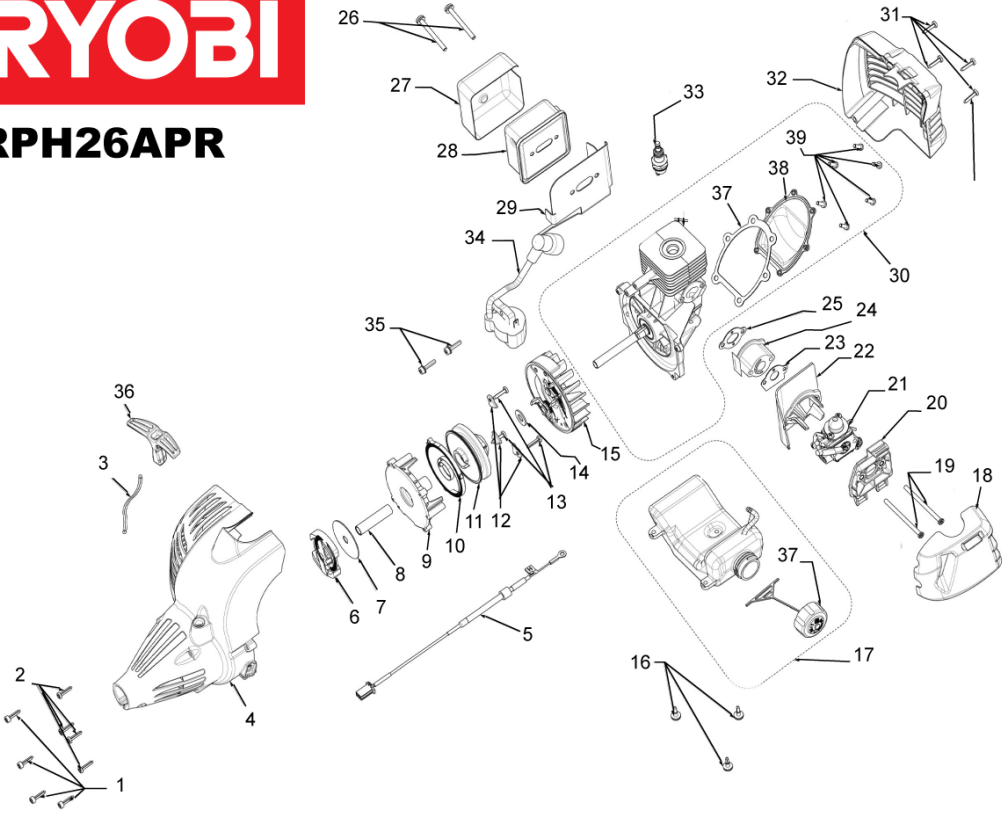

**RPH26APR BENZINHOCHENTASTER XXX**

**5133002078 - RPH26APR - 4000444217**

**RPH26APR**

Position	Quantity	Description	Part number	EAN
1_003.3 1	1	GRIFFSTUECK	5131028849	4058546116729
1_003.4 2	1	Antriebsstange fuer Motorsense	Item discontinued(5131028859)	
1_004 3	1	SCHRAUBENMUTTER	5131011759	4058546690762
1_006 4	1	SCHRAUBE	5131035135	4058546146351
1_007 5	1	Schraube	5131001002	4058546080426
1_012 6	1	Gaszug	5131000680	4058546078461
1_013 7	1	SCHWAMM	5131009459	4058546167820
1_014 8	1	Handgriff LH	5131001752	4058546162221
1_018 9	1	ROHR	Item discontinued(5131019080)	
1_019 10	4	SCHRAUBE	5131035616	4058546150235
1_020 11	1	SCHAUMSTOFF	Item discontinued(5131019081)	
1_021 12	1	Kabel	5131001652	4058546082697
1_022 13	1	FEDER	5131012476	4058546056469
1_023 14	1	DRUECKER	5131028851	4058546116743
1_025 15	1	DECKEL	5131028850	4058546116736
1_026 16	1	Feder	5131001907	4058546083700
1_027 17	1	FEDER	Item discontinued(5131011829)	
2_001 18	4	SCHRAUBE	5131011555	4058546098469
2_002 19	4	SCHRAUBE	5131047770	4058546504069
2_003 20	1	Starter Seil	5131001185	4058546081409
2_004 21	1	Startergehaeuse komplett / ZUGSTARTER	Item discontinued(5131028852)	
2_005 22	1	Kabel	Item discontinued(5131001650)	
2_006 23	1	Kupplung	5131000573	4058546077990
2_007 24	1	Distanzscheibe	5131000909	4058546079826
2_008 25	1	Distanzhuelse	5131001827	4058546083410
2_009 26	1	HALTER	5131009204	4058546094218
2_010 27	1	Feder u. Gehaeuse	5131000906	4058546079802
2_011 28	1	RIEMENSCHLEIFE	Item discontinued(5131019085)	
2_012 29	3	Halter Seilscheibe	Item discontinued(5131001831)	
2_013 30	3	SCHRAUBE	5131047770	4058546504069
2_014 31	1	Unterlegscheibe	5131000946	4058546080051
2_015 32	1	SCHWUNGRAD	Item discontinued(5131028853)	
2_016 33	2	SCHRAUBE TANKBEFESTIGUNG	5131011556	4058546098476
2_017 34	1	Benzintank	5131026720	4058546175702
2_018 35	1	DECKEL	Item discontinued(5131028855)	
2_019 36	2	SCHRAUBE	5131026721	4058546110864
2_020 37	1	GRUNDPLATTE	Item discontinued(5131009213)	
2_021 38	1	VERGASER	5131028856	4058546116781
2_022 39	1	HITZESCHUTZ	5131009203	4058546167738
2_023 40	1	Dichtung	5131001211	4058546081560
2_024 41	1	HITZESCHUTZ	5131009178	4058546094119
2_025 42	1	DICHTUNG	5131013247	4058546100629
2_026 43	2	Schraube	5131001007	4058546080457
2_027 44	1	Abdeckung	5131001832	4058546056087
2_028 45	1	AUSPUFF	5131017312	4058546056070
2_029 46	1	DICHTUNG	5131013245	4058546169282
2_030 47	1	Teilmotor	Item discontinued(5131019089)	
2_031 48	2	SCHRAUBE	5131047770	4058546504069
2_032 49	1	GEHAEUSE	5131028857	4058546116798
2_033 50	1	Zuendkerze	5131001166	4043673001628