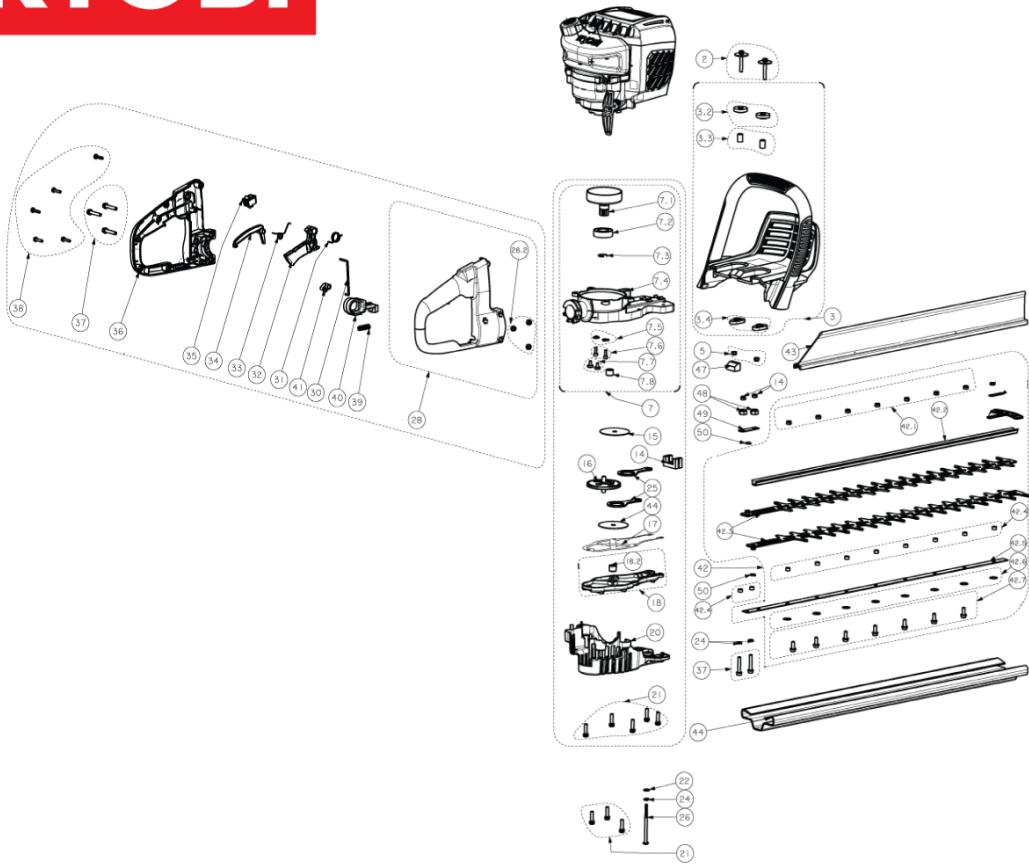

# RHT2660R Benzin-Motor-Heckenschere XXX

5133001838 - RHT2660R - 4000444221

RHT2660R

Position	Quantity	Description	Part number	EAN
1_002 1	1	SCHRAUBE	5131011519	4058546098216
1_003 2	1	HANDGRIFF	Item discontinued(5131035193)	
1_003.2 3	2	GUMMISCHEIBE	5131009426	4058546094614
1_003.3 4	2	DICHTBUECHSE	Item discontinued(5131026858)	
1_005 5	4	DICHTBUECHSE	Item discontinued(5131026858)	
1_006 6	1	PART NOT DETAILED	1000063920	
1_007 7	1	Getriebekasten	5131035194	4058546146726
1_007.1 8	1	KUPPLUNGSABDECKUNG	5131008607	4058546093235
1_007.2 9	1	KUGELLAGER	5131011006	4058546097325
1_007.3 10	1	SPRENGRING	5131011780	4058546098667
1_007.5 11	2	SCHEIBE	Item discontinued(5131010998)	
1_007.6 12	2	SCHRAUBE	5131011577	4058546098513
1_007.8 13	2	FILZ	5131013254	4058546100643
1_014 14	2	FILZ	5131013254	4058546100643
1_015 15	1	SCHEIBE	5131035200	4058546146788
1_016 16	1	SCHAFT	5131008625	4058546093358
1_017 17	1	DICHTUNG	5131013253	4058546100636
1_018 18	1	GETRIEBEDECKEL	5131008564	4058546093037
1_018.2 19	1	LAGERBUCHSE	5131010980	4058546097219
1_020 20	1	Getriebekastenisolation	5131035201	4058546146795
1_021 21	8	SCHRAUBE	5131011544	4058546098377
1_022 22	1	SCHRAUBE	5131011544	4058546098377
1_024 23	3	SCHEIBE	5131011799	4058546098858
1_025 24	2	PLEUEL	Item discontinued(5131016461)	
1_026 25	1	SCHRAUBE	Item discontinued(5131035202)	
1_028 26	1	HANDGRIFF	5131035203	4058546146818
1_028.2 27	3	MUTTER	5131011814	4058546098957
1_030 28	1	SCHALTSTANGE	Item discontinued(5131011822)	
1_031 29	1	FEDER	Item discontinued(5131011821)	
1_032 30	1	DRUECKER	5131029195	4058546182540
1_033 31	1	FEDER	Item discontinued(5131011817)	
1_034 32	1	VERSCHLUSS	5131029196	4058546182557
1_035 33	1	Schalter	5131001920	4058546083748
1_036 34	1	HANDGRIFF	5131035798	4058546151973
1_037 35	5	SCHRAUBE	5131011547	4058546098407
1_038 36	4	SCHRAUBE	5131047770	4058546504069
1_042 37	1	Scherblatt f. Heckenschere	5131035204	4058546146825
1_042.4 38	1	DISTANZSTUECK	5131035208	4058546146856
1_044 39	1	SCHWERTSCHUTZ	5131035212	4058546146887
1_047 40	1	MOOSGUMMI	5131035213	4058546197094
1_048 41	1	MUTTER	5131035214	4058546146894
1_049 42	1	SCHEIBE	Item discontinued(5131035215)	
1_050 43	1	RETAINING RING	5131035216	4058546146917
1_055 44	1	SCHEIBE	5131035220	4058546197100
2_001 45	1	Kupplung	5131000573	4058546077990
2_002 46	2	Distanzscheibe	5131000909	4058546079826
2_003 47	1	SCHRAUBE	Item discontinued(5131011543)	
2_004 48	3	SCHRAUBE	5131011555	4058546098469
2_005 49	1	KUNSTSTOFFPLATTE	Item discontinued(5131035222)	
2_007 50	3	SCHEIBE	5131035879	4058546152680