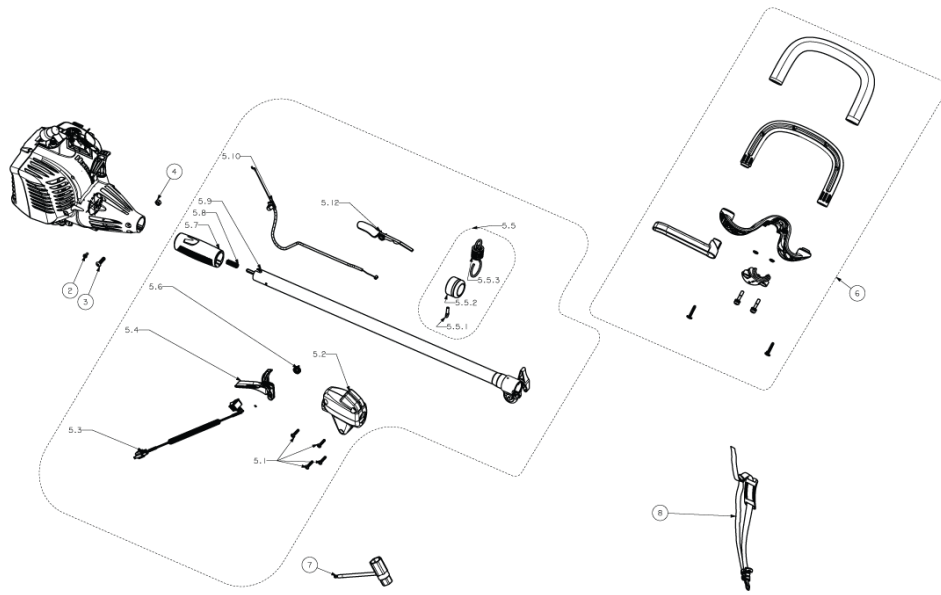

RPH26E 26CC Benzin Hoch Entaster XXX

5133001715 - RPH26E - 4000444223

RYOBI

RPH26E

4000444223
4000444385

Position	Quantity	Description	Part number	EAN
1_002 1	1	SCHRAUBE	5131035135	4058546146351
1_003 2	1	SCHRAUBE	5131034616	4058546142445
1_004 3	1	MUTTER	5131035136	4058546146368
1_005.01 4	4	SCHRAUBE	5131035616	4058546150235
1_005.02 5	1	GEHAEUSE	Item discontinued(5131036439)	
1_005.03 6	1	VERDRAHTUNG	5131036432	4058546157982
1_005.04 7	1	DRUECKER	5131028851	4058546116743
1_005.05 8	1	KLEMMBUEGEL	5131008553	4058546092955
1_005.06 9	1	FEDER	5131012476	4058546056469
1_005.07 10	1	MOOSGUMMI	5131028849	4058546116729
1_005.08 11	1	Feder	5131001907	4058546083700
1_005.09 12	1	Verbindungsstueck	5131036445	4058546158088
1_005.10 13	1	SCHRAUBE	5131036438	4058546158033
1_005.12 14	1	DRUECKER	5131028860	4058546116828
1_006 15	1	HANDGRIFF-SET	Item discontinued(5131036605)	
1_007 16	1	Kerzenschluessel	5131000880	4058546079666
1_05.05.01 17	1	Schraube 10-24x1/2	5131036437	4058546158026
1_05.05.02 18	1	MANSCHETTE	5131035036	4058546145514
1_05.05.03 19	1	FEDER	5131035035	4058546145507
2_001 20	4	SCHRAUBE	5131011555	4058546098469
2_002 21	4	SCHRAUBE	5131047770	4058546504069
2_003 22	1	Starter Seil	5131001185	4058546081409
2_004 23	1	Startergehaeuse komplett / ZUGSTARTER	Item discontinued(5131028852)	
2_005 24	1	Kabel	Item discontinued(5131001650)	
2_006 25	1	Kupplung	5131000573	4058546077990
2_007 26	1	Distanzscheibe	5131000909	4058546079826
2_008 27	1	Distanzhuelse	5131001827	4058546083410
2_009 28	1	HALTER	5131009204	4058546094218
2_010 29	1	Feder u. Gehaeuse	5131000906	4058546079802
2_011 30	1	RIEMENSCHLEIBE	Item discontinued(5131019085)	
2_012 31	3	Halter Seilscheibe	Item discontinued(5131001831)	
2_013 32	3	SCHRAUBE	5131047770	4058546504069
2_014 33	1	Unterlegscheibe	5131000946	4058546080051
2_015 34	1	SCHWUNGRAD	Item discontinued(5131028853)	
2_016 35	2	SCHRAUBE TANKBEFESTIGUNG	5131011556	4058546098476
2_017 36	1	Benzintank	5131026720	4058546175702
2_018 37	1	DECKEL	Item discontinued(5131028855)	
2_019 38	2	SCHRAUBE	5131026721	4058546110864
2_020 39	1	GRUNDPLATTE	Item discontinued(5131009213)	
2_021 40	1	VERGASER	5131028856	4058546116781
2_022 41	1	HITZESCHUTZ	5131009203	4058546167738
2_023 42	1	Dichtung	5131001211	4058546081560
2_024 43	1	HITZESCHUTZ	5131009178	4058546094119
2_025 44	1	DICHTUNG	5131013247	4058546100629
2_026 45	2	Schraube	5131001007	4058546080457
2_027 46	1	Abdeckung	5131001832	4058546056087
2_028 47	1	AUSPUFF	5131017312	4058546056070
2_029 48	1	DICHTUNG	5131013245	4058546169282
2_030 49	1	Teilmotor	Item discontinued(5131019089)	
2_031 50	2	SCHRAUBE	5131047770	4058546504069