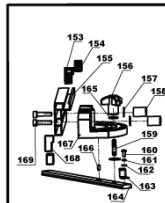

RTS1800

Position	Quantity	Description	Part number	EAN
001 1	2	SCHRAUBE	Item discontinued(5131032516)	
002 2	1	GEWINDESTIFT	Item discontinued(5131032517)	
003 3	1	DECKEL	Item discontinued(5131032518)	
004 4	1	LEITUNG	5131032519	4058546136031
005 5	2	SCHRAUBE	Item discontinued(5131032520)	
006 6	2	SCHEIBE	5131032521	4058546136055
007 7	1	KABELKLEMME	Item discontinued(5131032522)	
008 8	1	MOTORGEHAEUSE	5131032523	4058546136079
009 9	4	SCHRAUBE	Item discontinued(5131032524)	
010 10	7	FEDERRING	Item discontinued(5131032525)	
011 11	7	SCHEIBE	Item discontinued(5131032526)	
012 12	2	KOHLEBUERSTE	5131032527	4058546136116
013 13	2	BUERSTENHALTER	Item discontinued(5131032528)	
014 14	2	BUERSTENABDECKUNG	Item discontinued(5131032529)	
015 15	1	KUGELLAGER	5131032530	4058546136147
016 16	1	STATOR	5131032531	4058546136154
017 17	2	SCHEIBE	Item discontinued(5131032532)	
018 18	2	SCHRAUBE	Item discontinued(5131032533)	
019 19	1	ANKER F.ELEKTROMOTOR	5131032534	4058546136185
020 20	1	DICHTRING	5131032535	4058546136192
021 21	1	KUGELLAGER	5131032536	4058546136208
022 22	1	GETRIEBEGEHAUSE	5131032537	4058546136215
023 23	1	NADELLAGER	5131032538	4058546136222
024 24	2	ZYLINDERSCHRAUBE	5131032804	4058546138707
025 25	1	GLEITHUELSE	5131032805	4058546138714
026 26	1	SPRENGRING	5131032541	4058546136253
027 27	1	FEDERRING	5131032542	4058546136260
028 28	1	ZAHNRAD	5131032543	4058546136277
029 29	1	RITZELWELLE	5131032544	4058546136284
030 30	1	PASSFEDER	5131032545	4058546136291
031 31	1	SPRENGRING	5131032546	4058546136307
032 32	1	KUGELLAGER	5131032547	4058546136314
033 33	1	AUFNAHME	5131032548	4058546136321
034 34	2	STIFT	Item discontinued(5131032549)	
035 35	3	SCHRAUBE	Item discontinued(5131032550)	
036 36	1	MUTTER	5131032551	4058546136352
037 37	2	SCHEIBE	Item discontinued(5131032552)	
038 38	1	SPALTKEIL	5131032553	4058546136376
039 39	1	BLECH	Item discontinued(5131032554)	
040 40	1	SCHAFT	Item discontinued(5131032555)	
041 41	1	STIFT	Item discontinued(5131032556)	
042 42	1	KLEMMHEBEL	Item discontinued(5131032557)	
043 43	1	FUEHRUNGSELEMENT	5131032558	4058546136420
044 44	2	LAENGSANSCHL.TRAEG.	5131032559	4058546136437
045 45	1	SCHUTZ	Item discontinued(5131032560)	
046 46	1	STANGE	5131032561	4058546136444
047 47	2	KEGELRAD	5131032562	4058546136451
048 48	2	SCHRAUBE	Item discontinued(5131032563)	
049 49	1	SCHEIBE	Item discontinued(5131032564)	
050 50	1	MITNEHMERSCHEIBE	Item discontinued(5131032806)