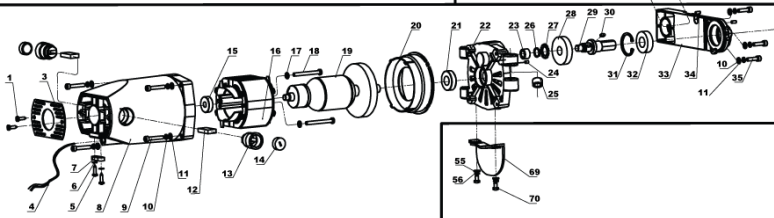

RTS1800 1800W Tischkreissaege UK

5133002022 - RTS1800 - 4000444243

RTS1800

Position	Quantity	Description	Part number	EAN
001 1	2	SCHRAUBE	Item discontinued(5131032516)	
002 2	1	GEWINDESTIFT	Item discontinued(5131032517)	
003 3	1	DECKEL	Item discontinued(5131032518)	
004 4	1	LEITUNG	5131032519	4058546136031
005 5	2	SCHRAUBE	Item discontinued(5131032520)	
006 6	2	SCHEIBE	5131032521	4058546136055
007 7	1	KABELKLEMME	Item discontinued(5131032522)	
008 8	1	MOTORGEHAEUSE	5131032523	4058546136079
009 9	4	SCHRAUBE	Item discontinued(5131032524)	
010 10	7	FEDERRING	Item discontinued(5131032525)	
011 11	7	SCHEIBE	Item discontinued(5131032526)	
012 12	2	KOHLEBUERSTE	5131032527	4058546136116
013 13	2	BUERSTENHALTER	Item discontinued(5131032528)	
014 14	2	BUERSTENABDECKUNG	Item discontinued(5131032529)	
015 15	1	KUGELLAGER	5131032530	4058546136147
016 16	1	STATOR	5131032531	4058546136154
017 17	2	SCHEIBE	Item discontinued(5131032532)	
018 18	2	SCHRAUBE	Item discontinued(5131032533)	
019 19	1	ANKER F.ELEKTROMOTOR	5131032534	4058546136185
020 20	1	DICHTRING	5131032535	4058546136192
021 21	1	KUGELLAGER	5131032536	4058546136208
022 22	1	GETRIEBEGEHAUSE	5131032537	4058546136215
023 23	1	NADELLAGER	5131032538	4058546136222
024 24	2	ZYLINDERSCHRAUBE	5131032804	4058546138707
025 25	1	GLEITHUELSE	5131032805	4058546138714
026 26	1	SPRENGRING	5131032541	4058546136253
027 27	1	FEDERRING	5131032542	4058546136260
028 28	1	ZAHNRAD	5131032543	4058546136277
029 29	1	RITZELWELLE	5131032544	4058546136284
030 30	1	PASSFEDER	5131032545	4058546136291
031 31	1	SPRENGRING	5131032546	4058546136307
032 32	1	KUGELLAGER	5131032547	4058546136314
033 33	1	AUFNAHME	5131032548	4058546136321
034 34	2	STIFT	Item discontinued(5131032549)	
035 35	3	SCHRAUBE	Item discontinued(5131032550)	
036 36	1	MUTTER	5131032551	4058546136352
037 37	2	SCHEIBE	Item discontinued(5131032552)	
038 38	1	SPALTKEIL	5131032553	4058546136376
039 39	1	BLECH	Item discontinued(5131032554)	
040 40	1	SCHAFT	Item discontinued(5131032555)	
041 41	1	STIFT	Item discontinued(5131032556)	
042 42	1	KLEMMHEBEL	Item discontinued(5131032557)	
043 43	1	FUEHRUNGSELEMENT	5131032558	4058546136420
044 44	2	LAENGSANSCHL.TRAEG.	5131032559	4058546136437
045 45	1	SCHUTZ	Item discontinued(5131032560)	
046 46	1	STANGE	5131032561	4058546136444
047 47	2	KEGELRAD	5131032562	4058546136451
048 48	2	SCHRAUBE	Item discontinued(5131032563)	
049 49	1	SCHEIBE	Item discontinued(5131032564)	
050 50	1	MITNEHMERSCHEIBE	Item discontinued(5131032806)	