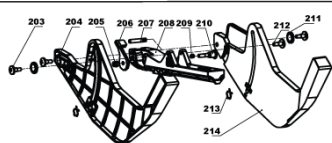

RTS1800 1800W Tischkreissaege UK

5133002022 - RTS1800 - 4000444243

RTS1800

Position	Quantity	Description	Part number	EAN
001 1	2	SCHRAUBE	Item discontinued(5131032516)	
002 2	1	GEWINDESTIFT	Item discontinued(5131032517)	
003 3	1	DECKEL	Item discontinued(5131032518)	
004 4	1	LEITUNG	5131032519	4058546136031
005 5	2	SCHRAUBE	Item discontinued(5131032520)	
006 6	2	SCHEIBE	5131032521	4058546136055
007 7	1	KABELKLEMME	Item discontinued(5131032522)	
008 8	1	MOTORGEHAEUSE	5131032523	4058546136079
009 9	4	SCHRAUBE	Item discontinued(5131032524)	
010 10	7	FEDERRING	Item discontinued(5131032525)	
011 11	7	SCHEIBE	Item discontinued(5131032526)	
012 12	2	KOHLEBUERSTE	5131032527	4058546136116
013 13	2	BUERSTENHALTER	Item discontinued(5131032528)	
014 14	2	BUERSTENABDECKUNG	Item discontinued(5131032529)	
015 15	1	KUGELLAGER	5131032530	4058546136147
016 16	1	STATOR	5131032531	4058546136154
017 17	2	SCHEIBE	Item discontinued(5131032532)	
018 18	2	SCHRAUBE	Item discontinued(5131032533)	
019 19	1	ANKER F.ELEKTROMOTOR	5131032534	4058546136185
020 20	1	DICHTRING	5131032535	4058546136192
021 21	1	KUGELLAGER	5131032536	4058546136208
022 22	1	GETRIEBEGEHAUSE	5131032537	4058546136215
023 23	1	NADELLAGER	5131032538	4058546136222
024 24	2	ZYLINDERSCHRAUBE	5131032804	4058546138707
025 25	1	GLEITHUELSE	5131032805	4058546138714
026 26	1	SPRENGRING	5131032541	4058546136253
027 27	1	FEDERRING	5131032542	4058546136260
028 28	1	ZAHNRAD	5131032543	4058546136277
029 29	1	RITZELWELLE	5131032544	4058546136284
030 30	1	PASSFEDER	5131032545	4058546136291
031 31	1	SPRENGRING	5131032546	4058546136307
032 32	1	KUGELLAGER	5131032547	4058546136314
033 33	1	AUFNAHME	5131032548	4058546136321
034 34	2	STIFT	Item discontinued(5131032549)	
035 35	3	SCHRAUBE	Item discontinued(5131032550)	
036 36	1	MUTTER	5131032551	4058546136352
037 37	2	SCHEIBE	Item discontinued(5131032552)	
038 38	1	SPALTKEIL	5131032553	4058546136376
039 39	1	BLECH	Item discontinued(5131032554)	
040 40	1	SCHAFT	Item discontinued(5131032555)	
041 41	1	STIFT	Item discontinued(5131032556)	
042 42	1	KLEMMHEBEL	Item discontinued(5131032557)	
043 43	1	FUEHRUNGSELEMENT	5131032558	4058546136420
044 44	2	LAENGSANSCHL.TRAEG.	5131032559	4058546136437
045 45	1	SCHUTZ	Item discontinued(5131032560)	
046 46	1	STANGE	5131032561	4058546136444
047 47	2	KEGELRAD	5131032562	4058546136451
048 48	2	SCHRAUBE	Item discontinued(5131032563)	
049 49	1	SCHEIBE	Item discontinued(5131032564)	
050 50	1	MITNEHMERSCHEIBE	Item discontinued(5131032806)	