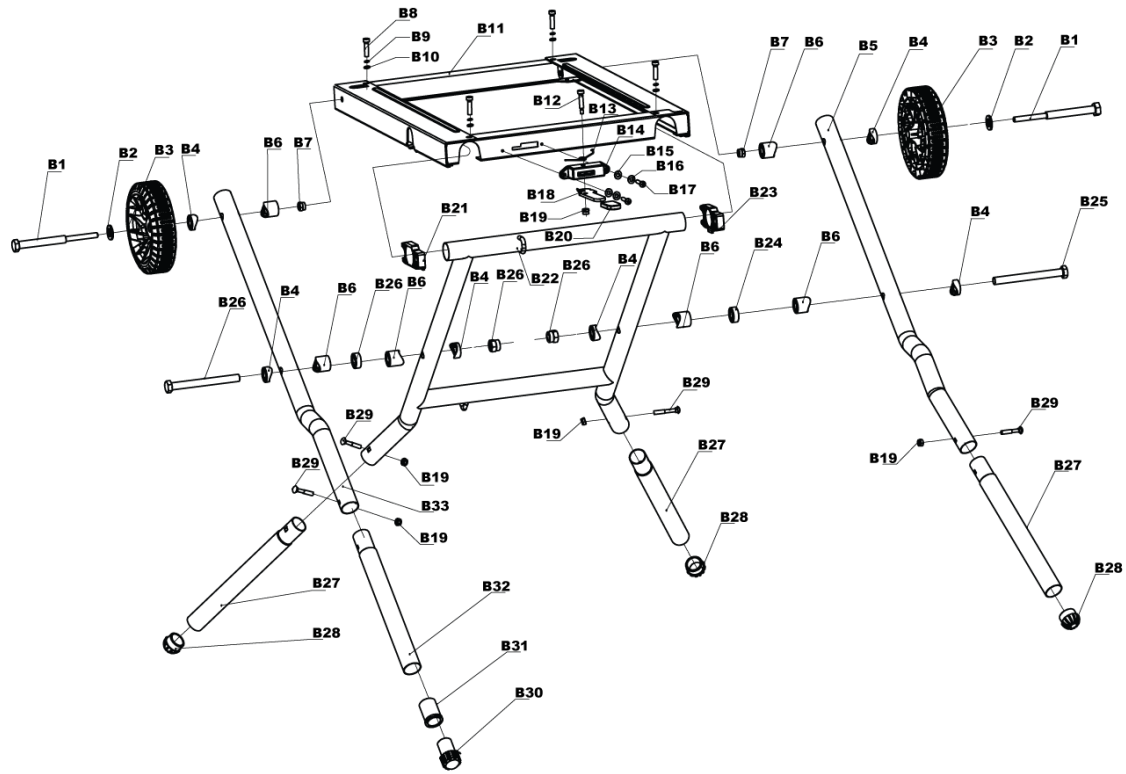

RTS1800EF 1800W Tischkreissaege IN2

5133002025 - RTS1800EF - 4000444247

RYOBI RTS1800EF

RTS1800EF

Position	Quantity	Description	Part number	EAN
001 1	2	SCHRAUBE	Item discontinued(5131032516)	
002 2	1	GEWINDESTIFT	Item discontinued(5131032517)	
003 3	1	DECKEL	Item discontinued(5131032518)	
004 4	1	LEITUNG	5131032519	4058546136031
005 5	2	SCHRAUBE	Item discontinued(5131032520)	
006 6	2	SCHEIBE	5131032521	4058546136055
007 7	1	KABELKLEMME	Item discontinued(5131032522)	
008 8	1	MOTORGEHAEUSE	5131032523	4058546136079
009 9	4	SCHRAUBE	Item discontinued(5131032524)	
010 10	7	FEDERRING	Item discontinued(5131032525)	
011 11	7	SCHEIBE	Item discontinued(5131032526)	
012 12	2	KOHLEBUERSTE	5131032527	4058546136116
013 13	2	BUERSTENHALTER	Item discontinued(5131032528)	
014 14	2	BUERSTENABDECKUNG	Item discontinued(5131032529)	
015 15	1	KUGELLAGER	5131032530	4058546136147
016 16	1	STATOR	5131032531	4058546136154
017 17	2	SCHEIBE	Item discontinued(5131032532)	
018 18	2	SCHRAUBE	Item discontinued(5131032533)	
019 19	1	ANKER F.ELEKTROMOTOR	5131032534	4058546136185
020 20	1	DICHTRING	5131032535	4058546136192
021 21	1	KUGELLAGER	5131032536	4058546136208
022 22	1	GETRIEBEGEHAUSE	5131032537	4058546136215
023 23	1	NADELLAGER	5131032538	4058546136222
024 24	2	ZYLINDERSCHRAUBE	5131032804	4058546138707
025 25	1	GLEITHUELSE	5131032805	4058546138714
026 26	1	SPRENGRING	5131032541	4058546136253
027 27	1	FEDERRING	5131032542	4058546136260
028 28	1	ZAHNRAD	5131032543	4058546136277
029 29	1	RITZELWELLE	5131032544	4058546136284
030 30	1	PASSFEDER	5131032545	4058546136291
031 31	1	SPRENGRING	5131032546	4058546136307
032 32	1	KUGELLAGER	5131032547	4058546136314
033 33	1	AUFNAHME	5131032548	4058546136321
034 34	2	STIFT	Item discontinued(5131032549)	
035 35	3	SCHRAUBE	Item discontinued(5131032550)	
036 36	1	MUTTER	5131032551	4058546136352
037 37	2	SCHEIBE	Item discontinued(5131032552)	
038 38	1	SPALTKEIL	5131032553	4058546136376
039 39	1	BLECH	Item discontinued(5131032554)	
040 40	1	SCHAFT	Item discontinued(5131032555)	
041 41	1	STIFT	Item discontinued(5131032556)	
042 42	1	KLEMMHEBEL	Item discontinued(5131032557)	
043 43	1	FUEHRUNGSELEMENT	5131032558	4058546136420
044 44	2	LAENGSANSCHL.TRAEG.	5131032559	4058546136437
045 45	1	SCHUTZ	Item discontinued(5131032560)	
046 46	1	STANGE	5131032561	4058546136444
047 47	2	KEGELRAD	5131032562	4058546136451
048 48	2	SCHRAUBE	Item discontinued(5131032563)	
049 49	1	SCHEIBE	Item discontinued(5131032564)	
050 50	1	MITNEHMERSCHEIBE	Item discontinued(5131032806)	