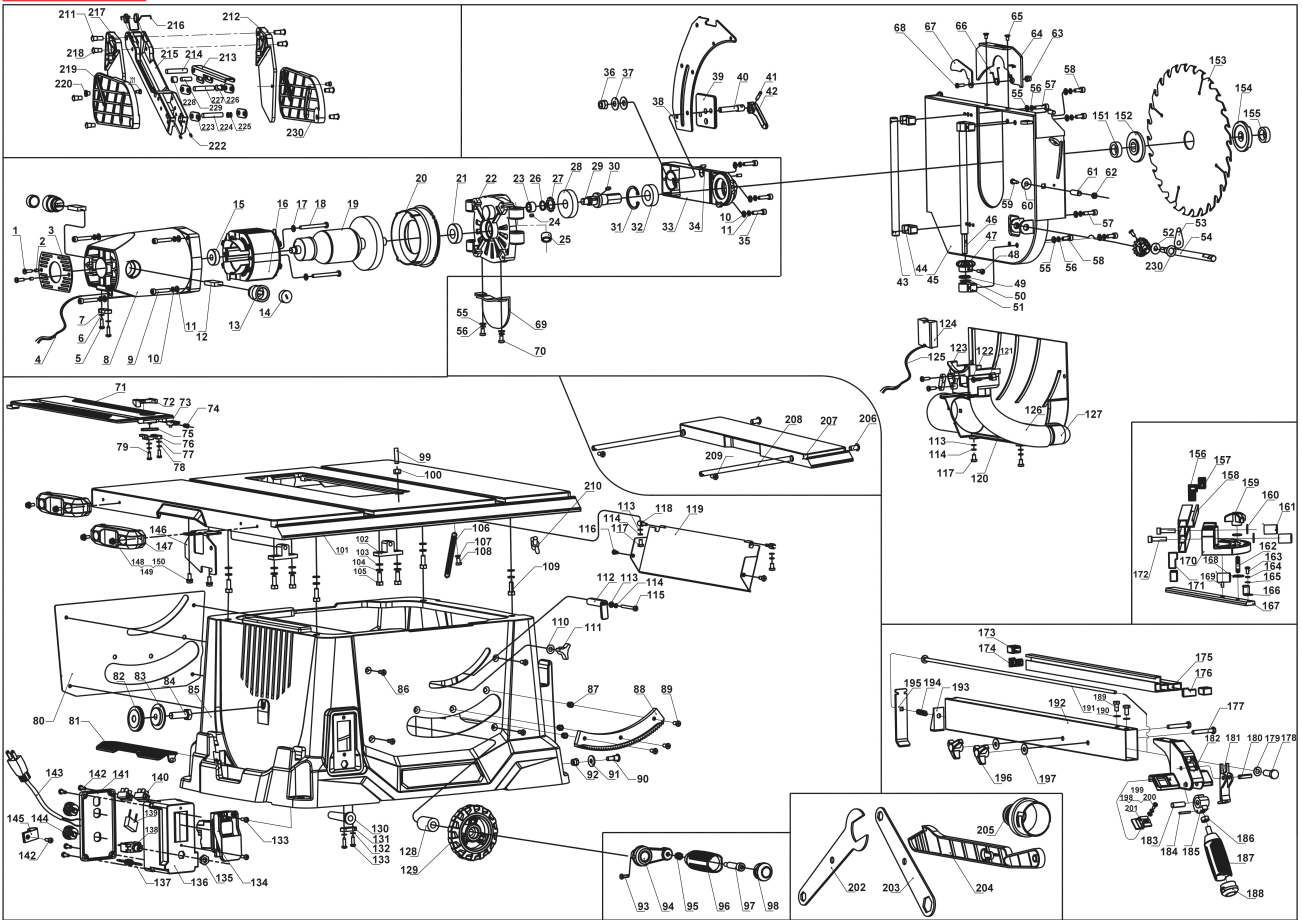

RTS1800EF 1800W Tischkreissaege IN2

5133002025 - RTS1800EF - 4000444247

RYOBI RTS1800EF

RTS1800EF

Position	Quantity	Description	Part number	EAN
001 1	2	SCHRAUBE	Item discontinued(5131032516)	
002 2	1	GEWINDESTIFT	Item discontinued(5131032517)	
003 3	1	DECKEL	Item discontinued(5131032518)	
004 4	1	LEITUNG	5131032519	4058546136031
005 5	2	SCHRAUBE	Item discontinued(5131032520)	
006 6	2	SCHEIBE	5131032521	4058546136055
007 7	1	KABELKLEMME	Item discontinued(5131032522)	
008 8	1	MOTORGEHAEUSE	5131032523	4058546136079
009 9	4	SCHRAUBE	Item discontinued(5131032524)	
010 10	7	FEDERRING	Item discontinued(5131032525)	
011 11	7	SCHEIBE	Item discontinued(5131032526)	
012 12	2	KOHLEBUERSTE	5131032527	4058546136116
013 13	2	BUERSTENHALTER	Item discontinued(5131032528)	
014 14	2	BUERSTENABDECKUNG	Item discontinued(5131032529)	
015 15	1	KUGELLAGER	5131032530	4058546136147
016 16	1	STATOR	5131032531	4058546136154
017 17	2	SCHEIBE	Item discontinued(5131032532)	
018 18	2	SCHRAUBE	Item discontinued(5131032533)	
019 19	1	ANKER F.ELEKTROMOTOR	5131032534	4058546136185
020 20	1	DICHTRING	5131032535	4058546136192
021 21	1	KUGELLAGER	5131032536	4058546136208
022 22	1	GETRIEBEGEHAUSE	5131032537	4058546136215
023 23	1	NADELLAGER	5131032538	4058546136222
024 24	2	ZYLINDERSCHRAUBE	5131032804	4058546138707
025 25	1	GLEITHUELSE	5131032805	4058546138714
026 26	1	SPRENGRING	5131032541	4058546136253
027 27	1	FEDERRING	5131032542	4058546136260
028 28	1	ZAHNRAD	5131032543	4058546136277
029 29	1	RITZELWELLE	5131032544	4058546136284
030 30	1	PASSFEDER	5131032545	4058546136291
031 31	1	SPRENGRING	5131032546	4058546136307
032 32	1	KUGELLAGER	5131032547	4058546136314
033 33	1	AUFNAHME	5131032548	4058546136321
034 34	2	STIFT	Item discontinued(5131032549)	
035 35	3	SCHRAUBE	Item discontinued(5131032550)	
036 36	1	MUTTER	5131032551	4058546136352
037 37	2	SCHEIBE	Item discontinued(5131032552)	
038 38	1	SPALTKEIL	5131032553	4058546136376
039 39	1	BLECH	Item discontinued(5131032554)	
040 40	1	SCHAFT	Item discontinued(5131032555)	
041 41	1	STIFT	Item discontinued(5131032556)	
042 42	1	KLEMMHEBEL	Item discontinued(5131032557)	
043 43	1	FUEHRUNGSELEMENT	5131032558	4058546136420
044 44	2	LAENGSANSCHL.TRAEG.	5131032559	4058546136437
045 45	1	SCHUTZ	Item discontinued(5131032560)	
046 46	1	STANGE	5131032561	4058546136444
047 47	2	KEGELRAD	5131032562	4058546136451
048 48	2	SCHRAUBE	Item discontinued(5131032563)	
049 49	1	SCHEIBE	Item discontinued(5131032564)	
050 50	1	MITNEHMERSCHEIBE	Item discontinued(5131032806)	