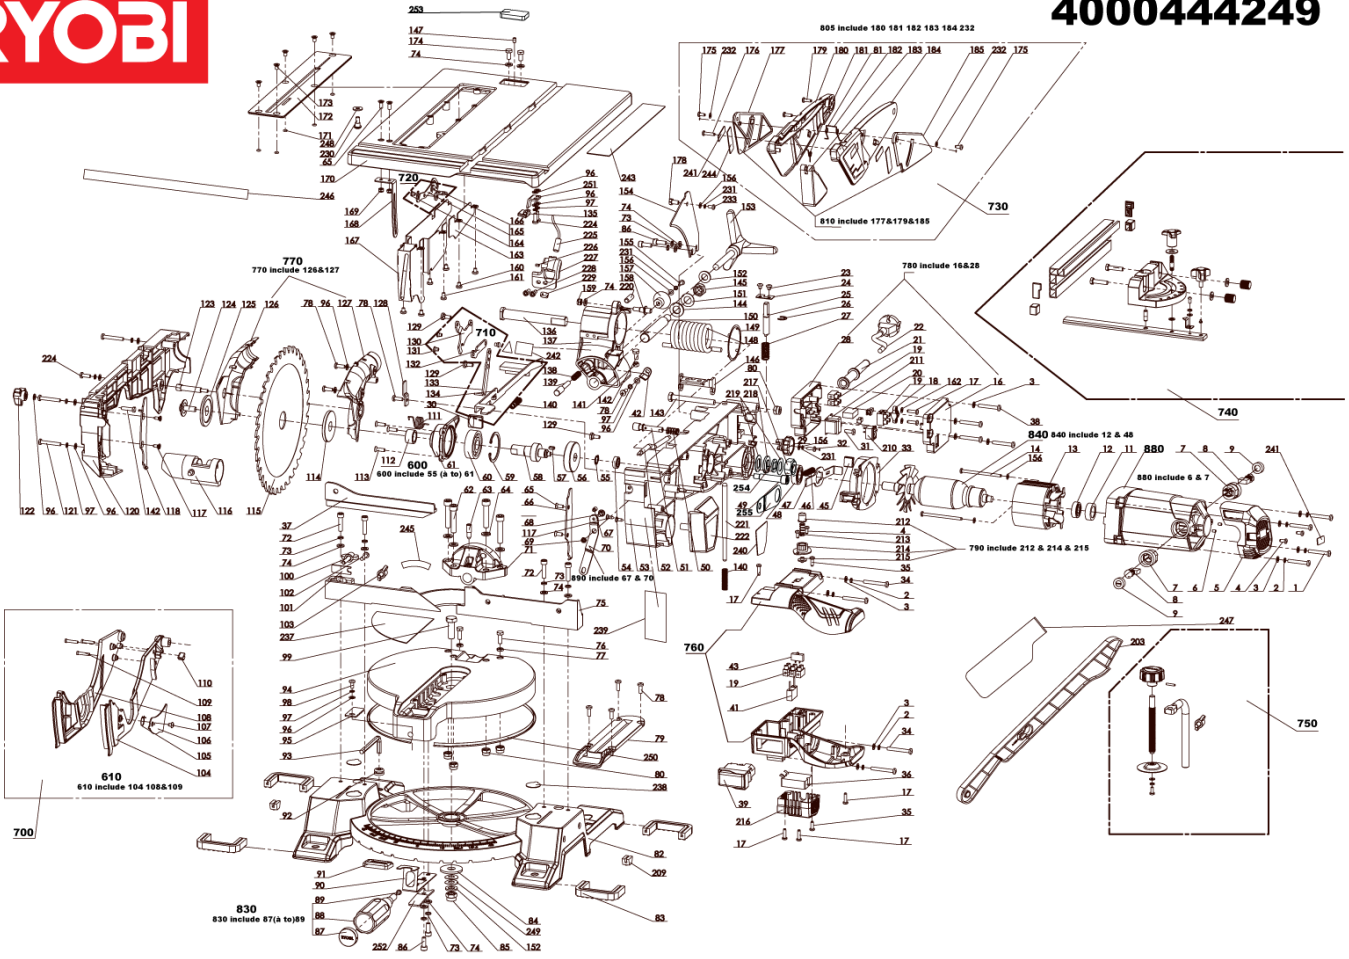

RTMS1800G Kapp-u.Gehrungss. m. Tisch IN2

5133002152 - RTMS1800 - 4000444249

Position	Quantity	Description	Part number	EAN
001 1	4	SCHRAUBE	Item discontinued(5131032244)	
002 2	8	FEDERRING	Item discontinued(5131032245)	
003 3	12	SCHEIBE	Item discontinued(5131032246)	
004 4	4	SCHRAUBE	Item discontinued(5131032247)	
005 5	1	GEHAEUSEDECKEL	Item discontinued(5131032248)	
006 6	2	SCHRAUBE	Item discontinued(5131032250)	
007 7	2	BUERSTENHALTER	5131032251	4058546133450
008 8	2	KOHLEBUERSTE	5131032253	4058546133474
009 9	2	BUERSTENABDECKUNG	Item discontinued(5131032254)	
011 10	1	BUECHSE	Item discontinued(5131032255)	
012 11	1	KUGELLAGER	5131032257	4058546133511
013 12	1	FELD F. ELEKTROMOTOR	5131032260	4058546133542
014 13	2	SCHRAUBE	Item discontinued(5131032261)	
017 14	6	SCHRAUBE	Item discontinued(5131032263)	
018 15	1	DRUCKBLECH	Item discontinued(5131032264)	
019 16	7	SCHALTERKLEMME	Item discontinued(5131032265)	
020 17	1	KONDENSATOR	Item discontinued(5131032266)	
021 18	1	GUMMITUELLE	Item discontinued(5131032267)	
022 19	1	ELEKTRISCHES KABEL	5131032268	4058546133627
023 20	2	SCHRAUBE	Item discontinued(5131032269)	
024 21	1	ARRETIERBLECH	Item discontinued(5131032270)	
025 22	1	KONTERSTIFT	Item discontinued(5131032271)	
026 23	1	SPRENGRING	Item discontinued(5131032272)	
027 24	1	FEDER	Item discontinued(5131032273)	
029 25	1	KNOPF	5131032274	4058546133689
030 26	1	DRUECKER	5131032436	4058546135201
031 27	1	SCHRAUBE	Item discontinued(5131032276)	
032 28	1	SCHRAUBE	Item discontinued(5131032277)	
033 29	1	VENTILATORGEHAEUSE	Item discontinued(5131032278)	
034 30	4	SCHRAUBE	Item discontinued(5131032279)	
035 31	1	SCHAUGLAS	Item discontinued(5131032335)	
035 32	2	SCHRAUBE	Item discontinued(5131032280)	
036 33	1	SANFTANLAUF	5131032281	4058546133757
037 34	1	VERLAENGER.-STUECK	5131032282	4058546133764
038 35	4	SCHRAUBE	Item discontinued(5131032283)	
039 36	1	SCHALTER	5131032284	4058546133788
041 37	1	KONDENSATOR	5131032286	4058546133801
042 38	1	FUEHRUNGSPLATTE	Item discontinued(5131032287)	
043 39	1	SCHALTER	5131032288	4058546133825
045 40	1	VERRIEGEL.-PLATTE	Item discontinued(5131032426)	
046 41	1	FEDER	Item discontinued(5131032290)	
047 42	1	PLATTE	Item discontinued(5131032291)	
048 43	1	KUGELLAGER	5131032259	4058546133535
049 44	1	BOLZEN	Item discontinued(5131032292)	
050 45	1	FEDER	5131032293	4058546133870
051 46	1	ACHSE	5131032294	4058546133887
052 47	1	ELEKTRISCHES KABEL	Item discontinued(5131032295)	
053 48	1	GESTELL	Item discontinued(5131032296)	
054 49	1	KUGELLAGER	5131032297	4058546133900
055 50	1	WELLENSICHERUNG	Item discontinued(5131032299)	