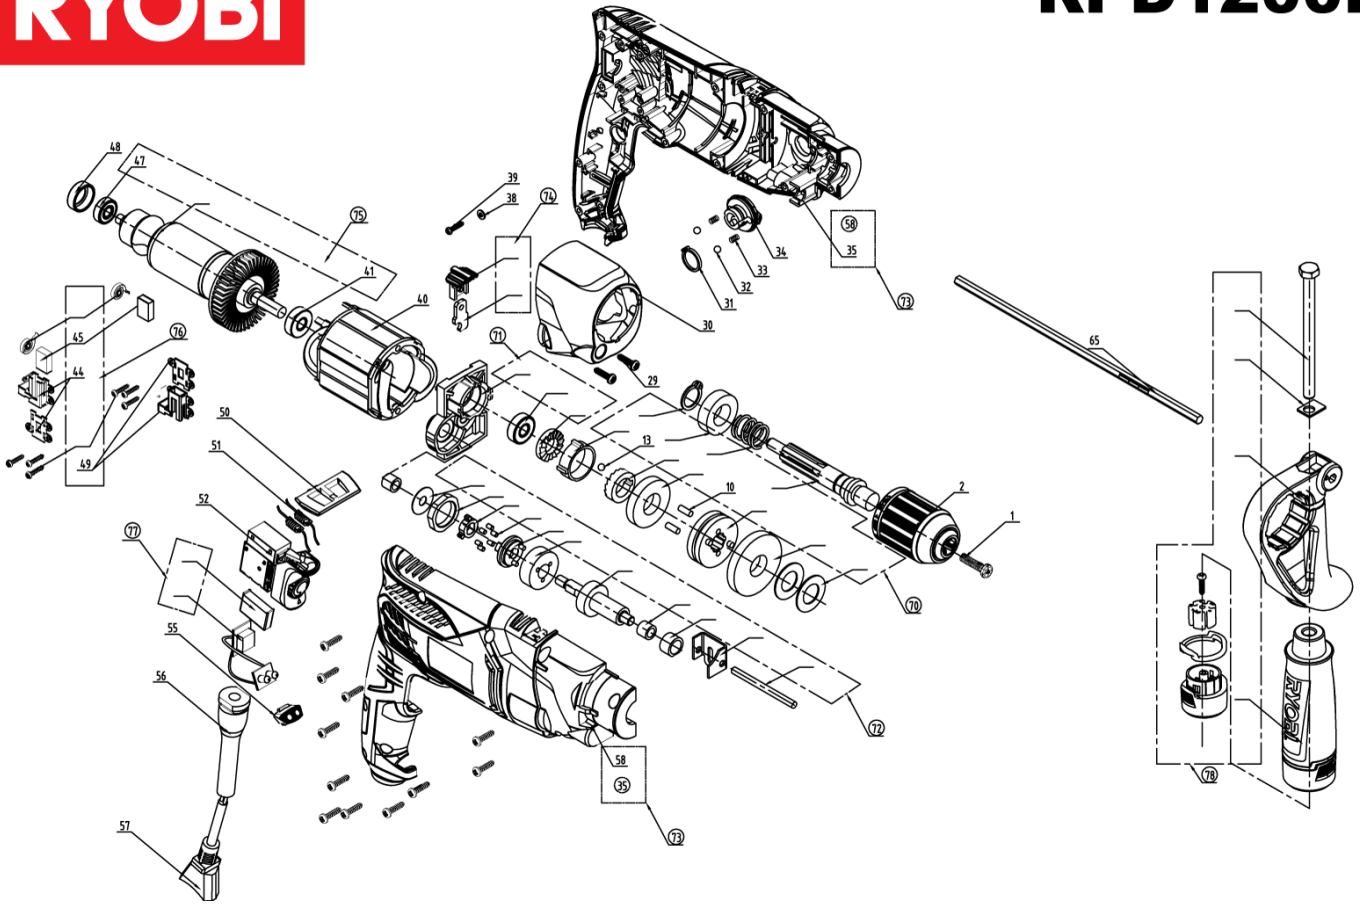

RPD1200-K 1200W 2-Gang Schlagbohrm. GB2

5133002068 - RPD1200K - 4000444252

Position	Quantity	Description	Part number	EAN
1	1	ETIKETT	Item discontinued(5131031934)	
2	1	ETIKETT	Item discontinued(5131032060)	
001 3	1	SCHRAUBE	5131031880	4058546130169
002 4	1	BOHRFUTTER	5131031999	4058546130985
010 5	2	STIFT	Item discontinued(5131032008)	
013 6	1	KUGEL	Item discontinued(5131032011)	
029 7	15	SCHRAUBE	Item discontinued(5131031925)	
030 8	1	GETRIEBEGEHAEUSE	Item discontinued(5131032029)	
031 9	1	RETAINING RING	5131032030	4058546131296
032 10	2	KUGEL	5131032031	4058546131302
033 11	2	FEDER	Item discontinued(5131032032)	
034 12	1	DREHKNOPF	5131032033	4058546131326
038 13	1	SCHEIBE	Item discontinued(5131032036)	
039 14	1	SCHRAUBE	Item discontinued(5131032037)	
040 15	1	FELD F. ELEKTROMOTOR	Item discontinued(5131032057)	
044 16	1	BUERSTENHALTER	5131032046	4058546131456
045 17	1	KOHLEBUERSTE	Item discontinued(5131032047)	
048 18	1	LAGERBUECHSE	5131032039	4058546131388
049 19	1	BUERSTENHALTER	Item discontinued(5131032049)	
050 20	1	WECHSELKNOPF	Item discontinued(5131032050)	
051 21	2	DROSSEL	5131031920	4058546130428
052 22	1	SCHALTER	5131032051	4058546131500
055 23	1	ABDECKUNG	Item discontinued(5131031932)	
056 24	1	KNICKSCHUTZ	Item discontinued(5131016647)	
057 25	1	ELEKTRISCHES KABEL	Item discontinued(5131032055)	
065 26	1	TIEFENANSCHLAG	5131032053	4058546131524
070 27	1	ANTRIEBSWELLE	5131032000	4058546130992
071 28	1	LAGERGEHAEUSE	5131032013	4058546131128
072 29	1	ZWISCHENWELLE	5131032017	4058546131166
073 30	1	MOTORGEHAEUSE	5131032056	4058546131555
074 31	1	DRUECKER	5131032035	4058546131340
075 32	1	ANKER KOMPLETT	5131032058	4058546131579
076 33	1	KOHLEBUERSTEN-SET	Item discontinued(5131032044)	
077 34	1	LED-Baustein	Item discontinued(5131031939)	
078 35	1	ZUSATZHANDGRIFF	5131015640	4058546102111