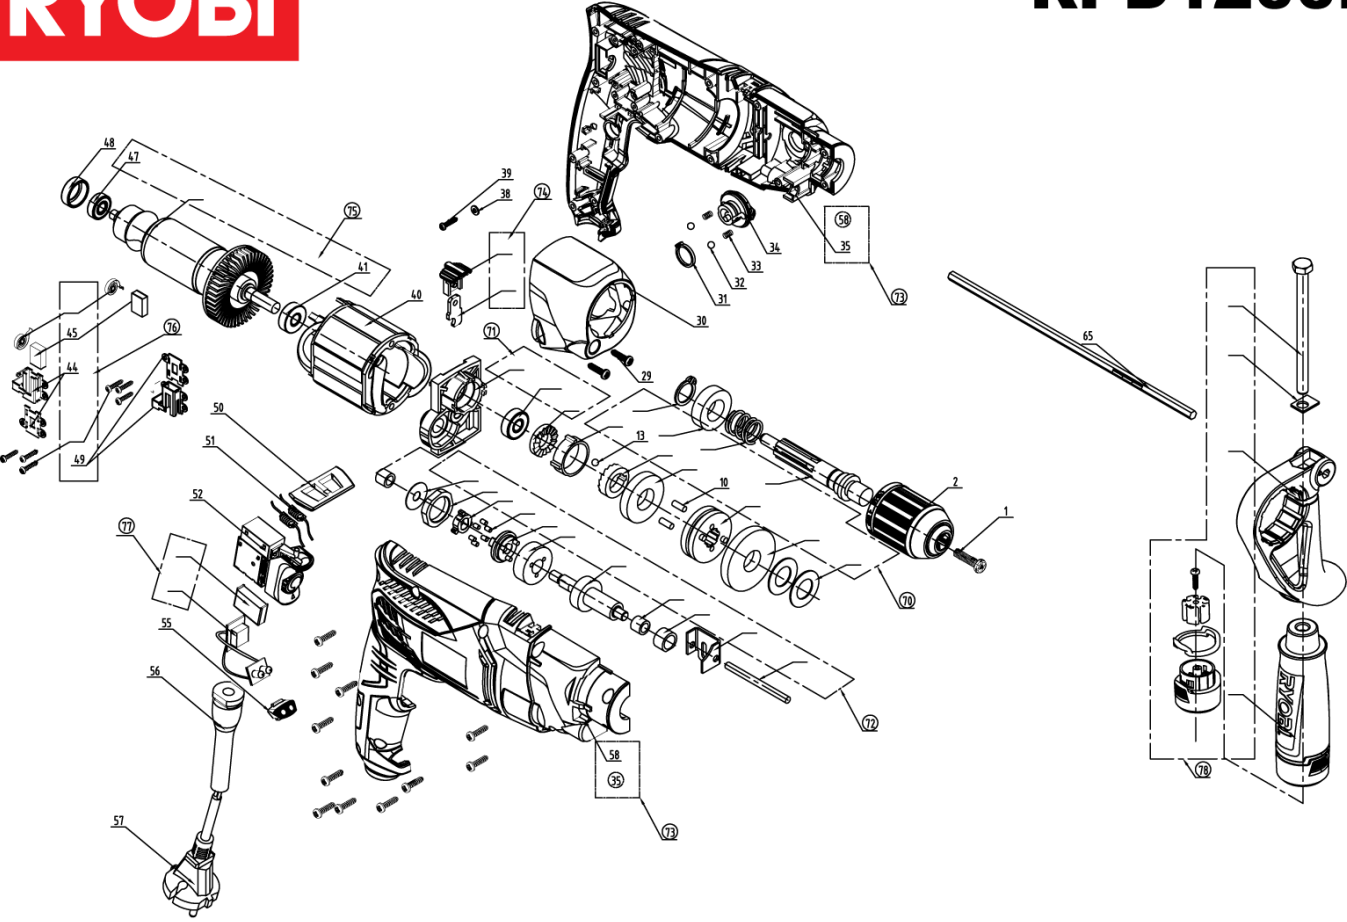

RPD1200K 1200W 2-Gang Schlagbohrm. IN2

5133002067 - RPD1200K - 4000444261

Position	Quantity	Description	Part number	EAN
1	1	ETIKETT	Item discontinued(5131031934)	
2	1	ETIKETT	Item discontinued(5131032060)	
001 3	1	SCHRAUBE	5131031880	4058546130169
002 4	1	BOHRFUTTER	5131031999	4058546130985
010 5	2	STIFT	Item discontinued(5131032008)	
013 6	1	KUGEL	Item discontinued(5131032011)	
029 7	15	SCHRAUBE	Item discontinued(5131031925)	
030 8	1	GETRIEBEGEHAEUSE	Item discontinued(5131032029)	
031 9	1	RETAINING RING	5131032030	4058546131296
032 10	2	KUGEL	5131032031	4058546131302
033 11	2	FEDER	Item discontinued(5131032032)	
034 12	1	DREHKNOPF	5131032033	4058546131326
038 13	1	SCHEIBE	Item discontinued(5131032036)	
039 14	1	SCHRAUBE	Item discontinued(5131032037)	
040 15	1	FELD F. ELEKTROMOTOR	Item discontinued(5131032057)	
044 16	1	BUERSTENHALTER	5131032046	4058546131456
045 17	1	BUERSTENHALTER	5131032046	4058546131456
048 18	1	LAGERBUECHSE	5131032039	4058546131388
049 19	1	BUERSTENHALTER	Item discontinued(5131032049)	
050 20	1	WECHSELKNOPF	Item discontinued(5131032050)	
051 21	2	DROSSEL	5131031920	4058546130428
052 22	1	SCHALTER	5131032051	4058546131500
055 23	1	ABDECKUNG	Item discontinued(5131031932)	
056 24	1	KNICKSCHUTZ	Item discontinued(5131016647)	
057 25	1	ELEKTRISCHES KABEL	Item discontinued(5131032052)	
065 26	1	TIEFENANSCHLAG	5131032053	4058546131524
070 27	1	ANTRIEBSWELLE	5131032000	4058546130992
071 28	1	LAGERGEHAEUSE	5131032013	4058546131128
072 29	1	ZWISCHENWELLE	5131032017	4058546131166
073 30	1	MOTORGEHAEUSE	5131032056	4058546131555
074 31	1	DRUECKER	5131032035	4058546131340
075 32	1	ANKER KOMPLETT	5131032058	4058546131579
076 33	1	KOHLEBUERSTEN-SET	Item discontinued(5131032044)	
077 34	1	LED-Baustein	Item discontinued(5131031939)	
078 35	1	ZUSATZHANDGRIFF	5131015640	4058546102111