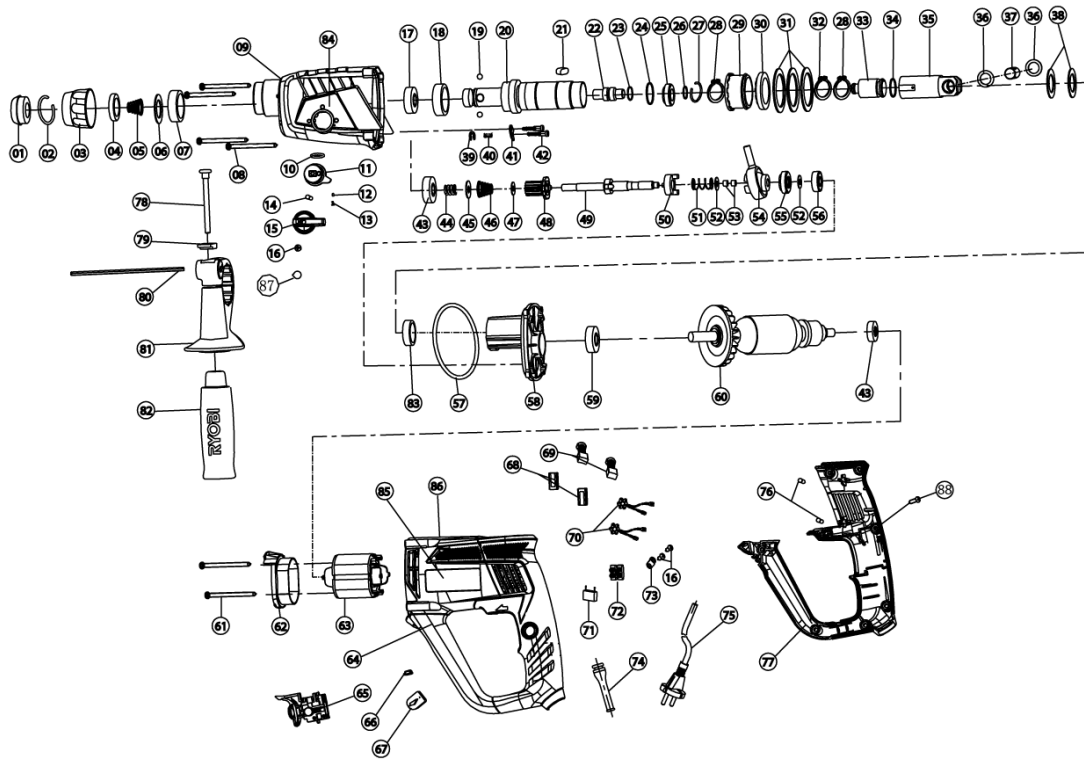

Position	Quantity	Description	Part number	EAN
1	1	MEISSELAUFNahme	Item discontinued(5131020230)	
001 2	1	SCHUTZKAPPE	5131002578	4058546163075
002 3	1	SICHERUNGSRING	Item discontinued(5131002513)	
003 4	1	KLEMMRING	Item discontinued(5131020179)	
004 5	1	Unterlegscheibe	Item discontinued(5131000122)	
005 6	1	Feder	Item discontinued(5131000123)	
006 7	1	SCHEIBE	Item discontinued(5131002517)	
007 8	1	DICHTUNG	Item discontinued(5131002518)	
008 9	4	SCHRAUBE	Item discontinued(5131031992)	
009 10	1	GETRIEBEKASTEN	Item discontinued(5131020181)	
010 11	1	O-RING	Item discontinued(5131002524)	
011 12	1	ZWISCHENSTUECK	Item discontinued(5131020182)	
012 13	1	VERRIEGEL.-HUELSE	Item discontinued(5131020183)	
013 14	1	FEDER	Item discontinued(5131020184)	
014 15	1	STIFT	Item discontinued(5131020185)	
015 16	1	KNOPF	Item discontinued(5131020186)	
016 17	11	SCHRAUBE	Item discontinued(5131020187)	
017 18	1	KUGELLAGER	Item discontinued(5131020188)	
018 19	1	DICHTUNG	Item discontinued(5131002526)	
019 20	2	KUGEL	5131002527	4058546162955
020 21	1	SPINDELHUELSE	Item discontinued(5131002528)	
021 22	1	KEIL	Item discontinued(5131002529)	
022 23	1	Hammer 039019001020	Item discontinued(5131000120)	
023 24	1	O-RING	5131002530	4058546162962
024 25	1	O-RING	Item discontinued(5131002531)	
025 26	1	GUMMIBUECHSE	Item discontinued(5131002532)	
026 27	1	O-RING	Item discontinued(5131002533)	
027 28	1	FEDERKLEMME	Item discontinued(5131002534)	
028 29	2	SPERRING	Item discontinued(5131002535)	
029 30	1	BAND	Item discontinued(5131002536)	
030 31	1	BULL GEAR ERH650V/750V	Item discontinued(5131002537)	
031 32	3	FEDERSCHEIBE	Item discontinued(5131002538)	
032 33	1	SPERRING	Item discontinued(5131002539)	
033 34	1	HAMMER	Item discontinued(5131002540)	
034 35	1	O-RING	Item discontinued(5131002541)	
035 36	1	KOLBEN	Item discontinued(5131002542)	
036 37	2	SCHEIBE	Item discontinued(5131002543)	
037 38	1	STIFT	Item discontinued(5131002544)	
038 39	2	SCHEIBE	Item discontinued(5131002545)	
039 40	1	SICHERUNGSRING	Item discontinued(5131002579)	
040 41	1	DRUCKFEDER	Item discontinued(5131002580)	
041 42	1	AUFLAGEPLATTE	Item discontinued(5131002581)	
042 43	2	Schraube	Item discontinued(5131001391)	
043 44	2	KUGELLAGER	Item discontinued(5131002546)	
044 45	1	FEDER	Item discontinued(5131002547)	
045 46	1	FEDERRING	5131002582	4058546084509
046 47	1	FEDER	5131002583	4058546163105
047 48	1	SCHEIBE	5131002584	4058546163112
048 49	1	Antrieb	Item discontinued(5131000140)	
049 50	1	Welle	Item discontinued(5131000141)