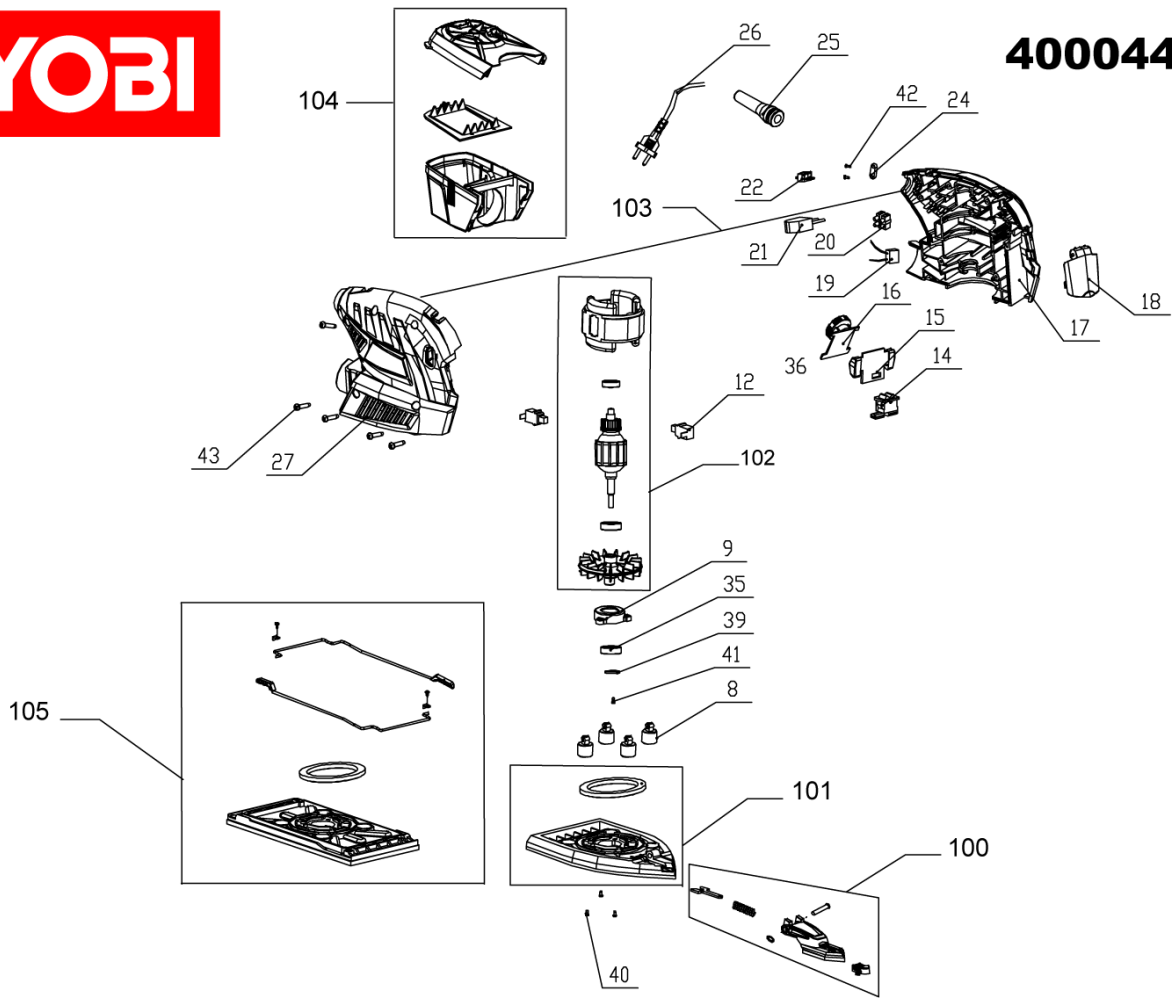

EMS170 MULTISCHLEIFER 170W IN2

5133002277 - EMS170 170W EU - 4000444266

4000444266

Position	Quantity	Description	Part number	EAN
1	1	SKT-STIFTSCHLUESSEL	Item discontinued(5131027531)	
2	1	ADAPTER SCHWEIZ	4931392302	4002395733965
008 3	4	DAEMPFUNGSSELEMENT	5131027500	4058546113261
009 4	1	FLANSCH	5131027504	4058546113292
012 5	2	KOHLEBUERSTE	Item discontinued(5131027506)	
014 6	1	SCHALTER	5131027486	4058546113193
015 7	1	DRUECKER	Item discontinued(5131027507)	
016 8	1	POTENTIOMETER	Item discontinued(5131027508)	
018 9	1	DECKEL	Item discontinued(5131027511)	
019 10	1	KONDENSATOR	Item discontinued(5131027509)	
020 11	1	DECKEL	Item discontinued(5131027511)	
021 12	1	KONTROLLEUCHTE	Item discontinued(5131027488)	
022 13	1	DECKEL	Item discontinued(5131027513)	
024 14	1	KLEMMBUEGEL	Item discontinued(5131027491)	
025 15	1	KNICKSCHUTZ	Item discontinued(5131027493)	
026 16	1	ELEKTRISCHES KABEL	Item discontinued(5131020418)	
035 17	1	KUGELLAGER	5131027503	4058546113285
039 18	1	SCHEIBE	Item discontinued(5131027502)	
040 19	3	SCHRAUBE	5131027498	4058546113247
041 20	1	SCHRAUBE	Item discontinued(5131027501)	
042 21	2	SCHRAUBE	Item discontinued(5131027475)	
100 22	1	FINGER POLSTER	5131027497	4058546113230
101 23	1	SCHLEIFPLATTE	5131027499	4058546113254
102 24	1	MOTOR	Item discontinued(5131027505)	
103 25	1	MOTERGEHAEUSE	Item discontinued(5131027510)	
104 26	1	STAUBSACK	Item discontinued(5131027514)	
105 27	1	SCHLEIFTELLER	5131027530	4058546113469
28	1	SMS30A Schleifpapierset (30tlg.)	5132002444	4892210116444