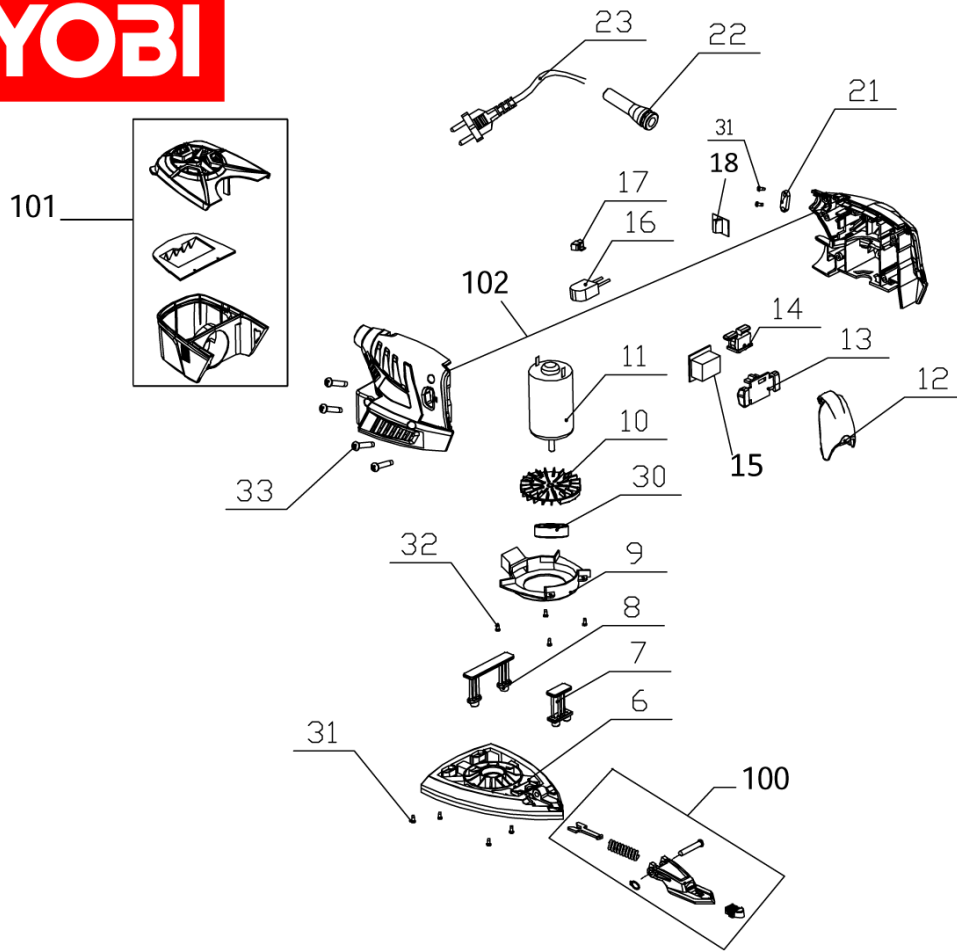

EPS70 DELTASCHLEIFER 70W IN2

5133002278 - EPS70 70W EU - 4000444267

Position	Quantity	Description	Part number	EAN
1	1	ADAPTER SCHWEIZ	4931392302	4002395733965
006 2	1	SCHLEIFPLATTE	5131027476	4058546113124
007 3	1	DAEMPfungSELEMENT	Item discontinued(5131027477)	
008 4	1	DAEMPfungSELEMENT	5131027478	4058546113148
009 5	1	DECKEL	Item discontinued(5131027480)	
010 6	1	LUEFTER	Item discontinued(5131027482)	
011 7	1	MOTOR	Item discontinued(5131027483)	
012 8	1	DECKEL	Item discontinued(5131027484)	
013 9	1	DRUECKER	Item discontinued(5131027485)	
014 10	1	SCHALTER	5131027486	4058546113193
015 016 018 11	1	ELEKTRONIK	5131027487	4002395858538
016 12	1	KONTROLLEUCHTE	Item discontinued(5131027488)	
017 13	1	DECKEL	Item discontinued(5131027489)	
018 14	1	ELEKTRONIK	Item discontinued(5131027490)	
021 15	1	KLEMMBUEGEL	Item discontinued(5131027491)	
022 16	1	KNICKSCHUTZ	Item discontinued(5131027493)	
023 17	1	ELEKTRISCHES KABEL	Item discontinued(5131020418)	
030 18	1	KUGELLAGER	Item discontinued(5131027481)	
031 19	6	SCHRAUBE	Item discontinued(5131027492)	
032 20	4	SCHRAUBE	Item discontinued(5131027479)	
033 21	4	SCHRAUBE	5131027515	4058546113353
100 22	1	FINGER POLSTER	5131027474	4058546113117
101 23	1	STAUBSACK	Item discontinued(5131027496)	
102 24	1	MOTORGEHAEUSE	Item discontinued(5131027495)	
25	1	SPS20A Schleifpapierset (20tlg.)	5132002418	4892210115942