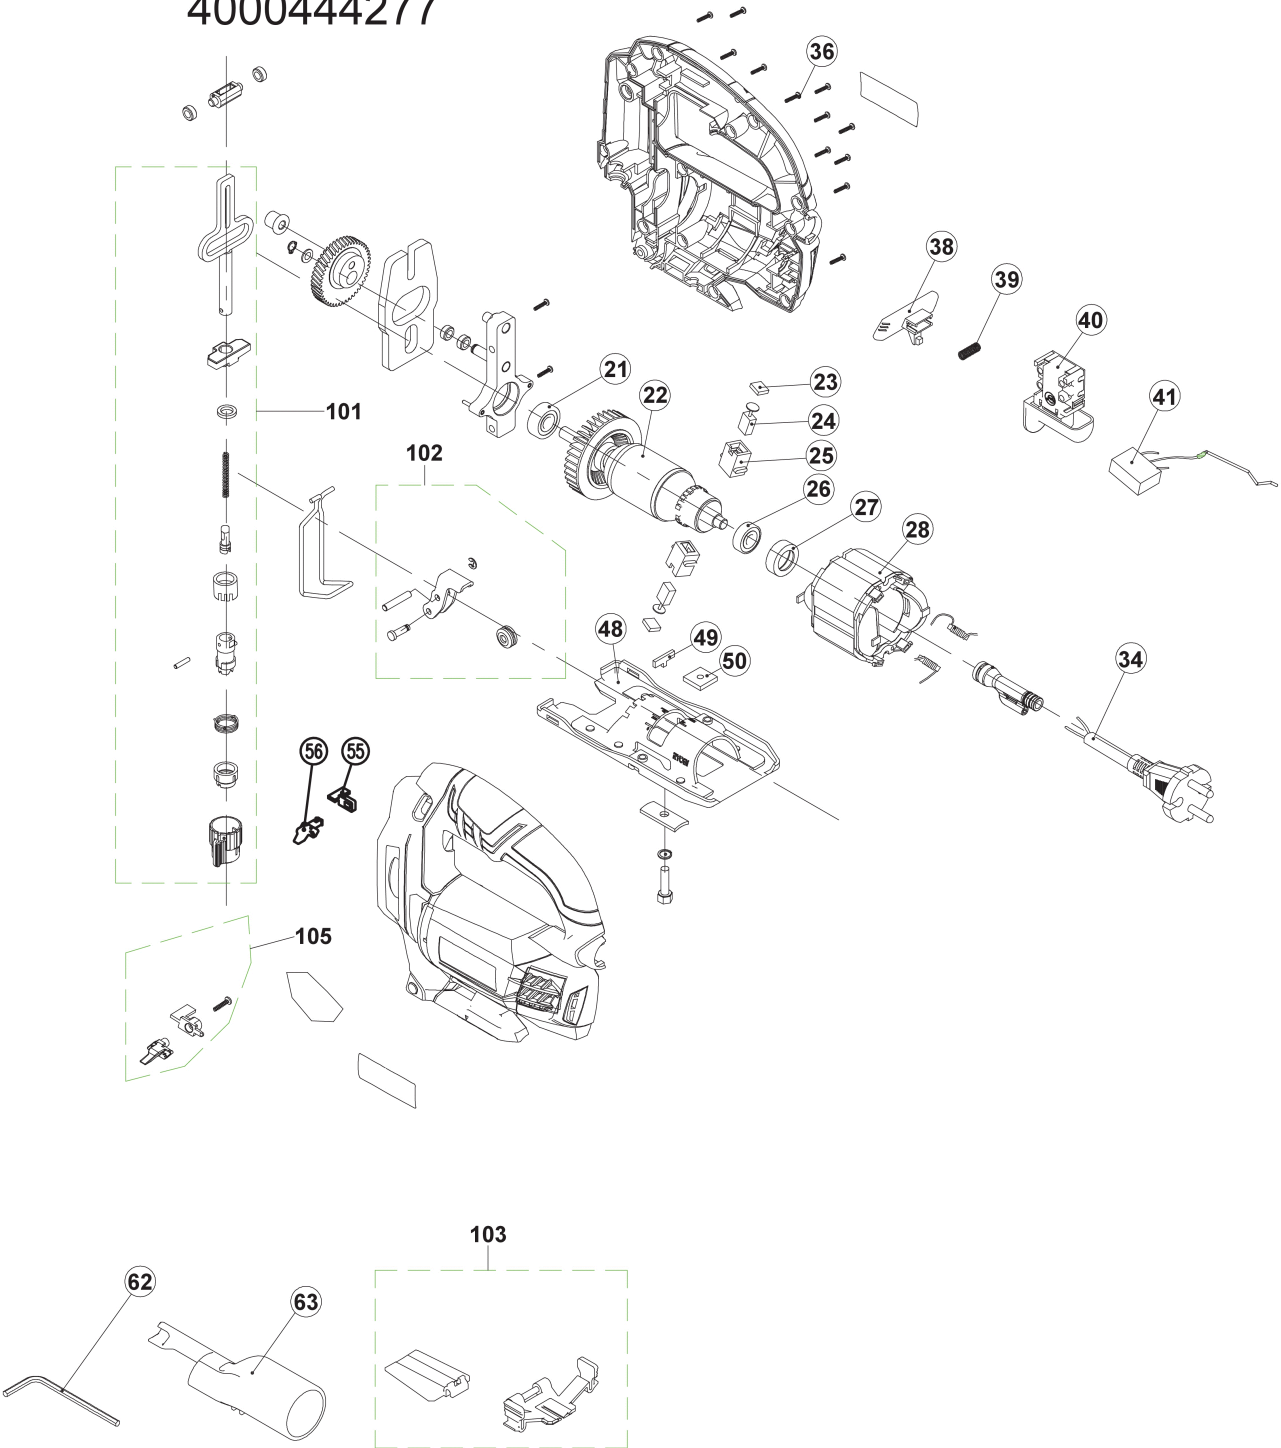

RJS720-G 500W STICHSÄGE GB2

5133002238 - RJS720G - 4000444272

4000444272
4000444276
4000444273
4000444277

Position	Quantity	Description	Part number	EAN
021 1	1	KUGLAGER	5131032168	4058546132651
022 2	1	ANKER f. Elektromotor	5131032169	4058546198428
023 3	2	BUERSTENABDECKUNG	5131032170	4058546132668
024 4	2	KOHLEBUERSTE	Item discontinued(5131032171)	
025 5	2	KOHLEHALTER	5131032172	4058546132682
026 6	1	KUGELLAGER	Item discontinued(5131032173)	
027 7	1	LAGERBUECHSE	5131032174	4058546132705
028 8	1	FELD F. ELEKTROMOTOR	5131032175	4058546194512
034 9	1	ANSCHLUSSLEITUNG	Item discontinued(5131032205)	
036 10	12	SCHRAUBE	5131032183	4058546132781
038 11	1	ARRETIERSTIFT	5131032185	4058546132804
039 12	1	FEDER	5131032186	4058546132811
040 13	1	SCHALTER	5131032187	4058546132828
041 14	1	KONDENSATOR	Item discontinued(5131032188)	
048 15	1	GRUNDPLATTE	5131032191	4058546067397
049 16	1	AUFLAGEPLATTE	Item discontinued(5131032192)	
050 17	1	VIERKANTMUTTER	5131032193	4058546132873
055 18	1	ARM	5131032197	4058546132910
056 19	1	DRUECKER	5131032198	4058546132927
062 20	1	Sechskant-Schluessel	Item discontinued(5131032202)	
063 21	1	STAUBFUEHRUNG	Item discontinued(5131032203)	
101 22	1	STOESSEL	5131032157	4058546132545
102 23	1	FUEHRUNGSROLLE	5131032190	4058546132859
103 24	1	FUEHRUNG	5131032204	4058546132989
105 25	1	STAUBSCHUTZ	5131040774	4058546060381